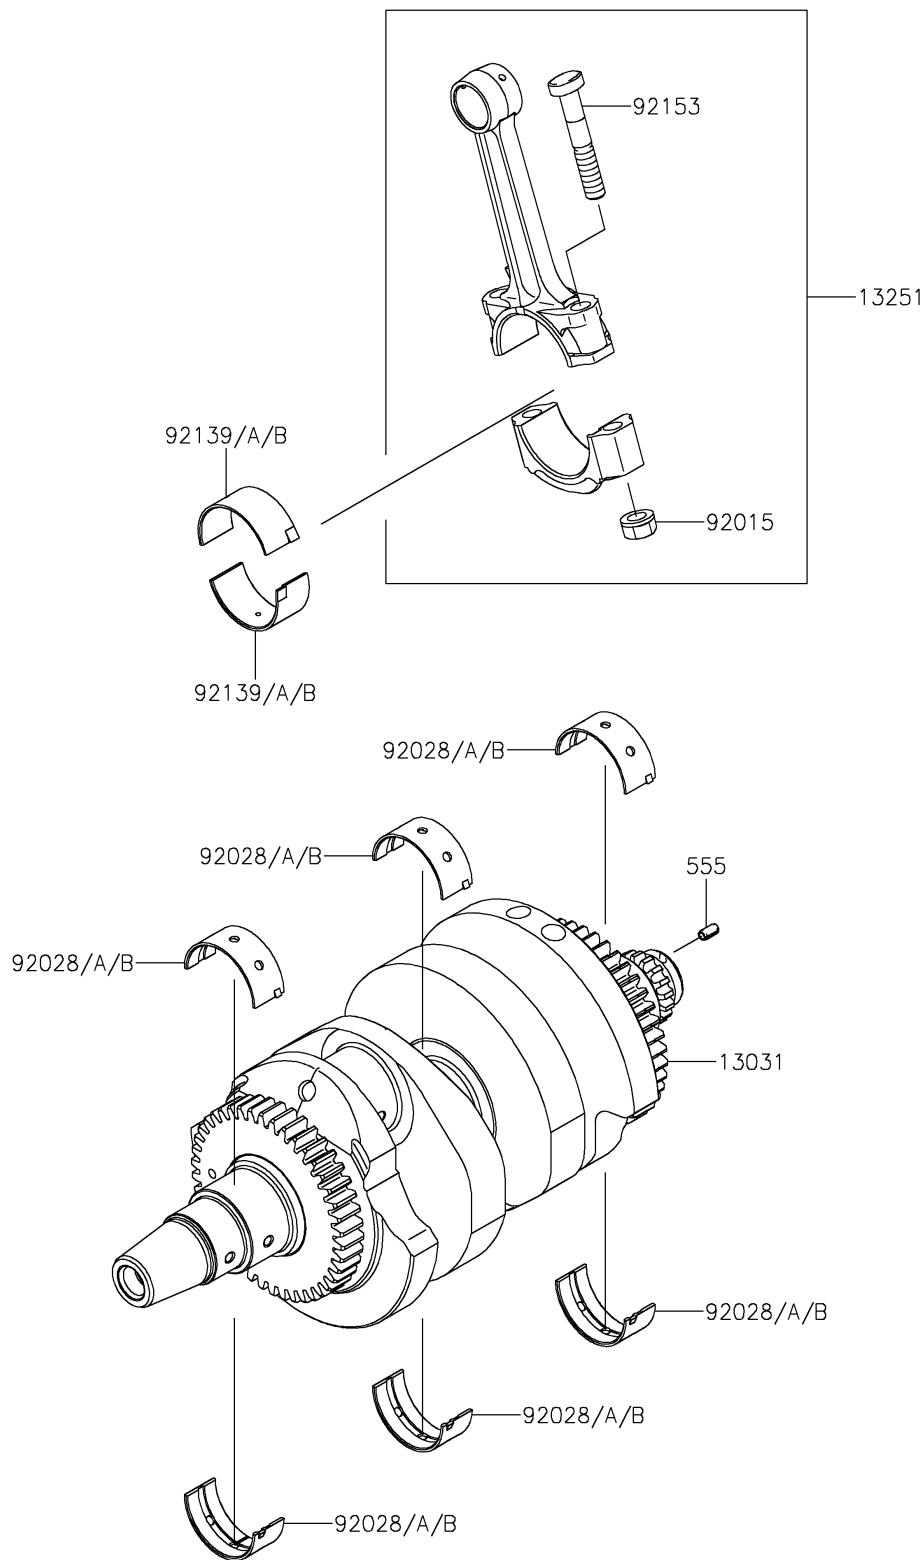

2024 Ninja 650

PARTS DIAGRAM

Crankshaft

E1321

2024 Ninja 650

PARTS LIST

Crankshaft

ITEM NAME

PART NUMBER

QUANTITY
