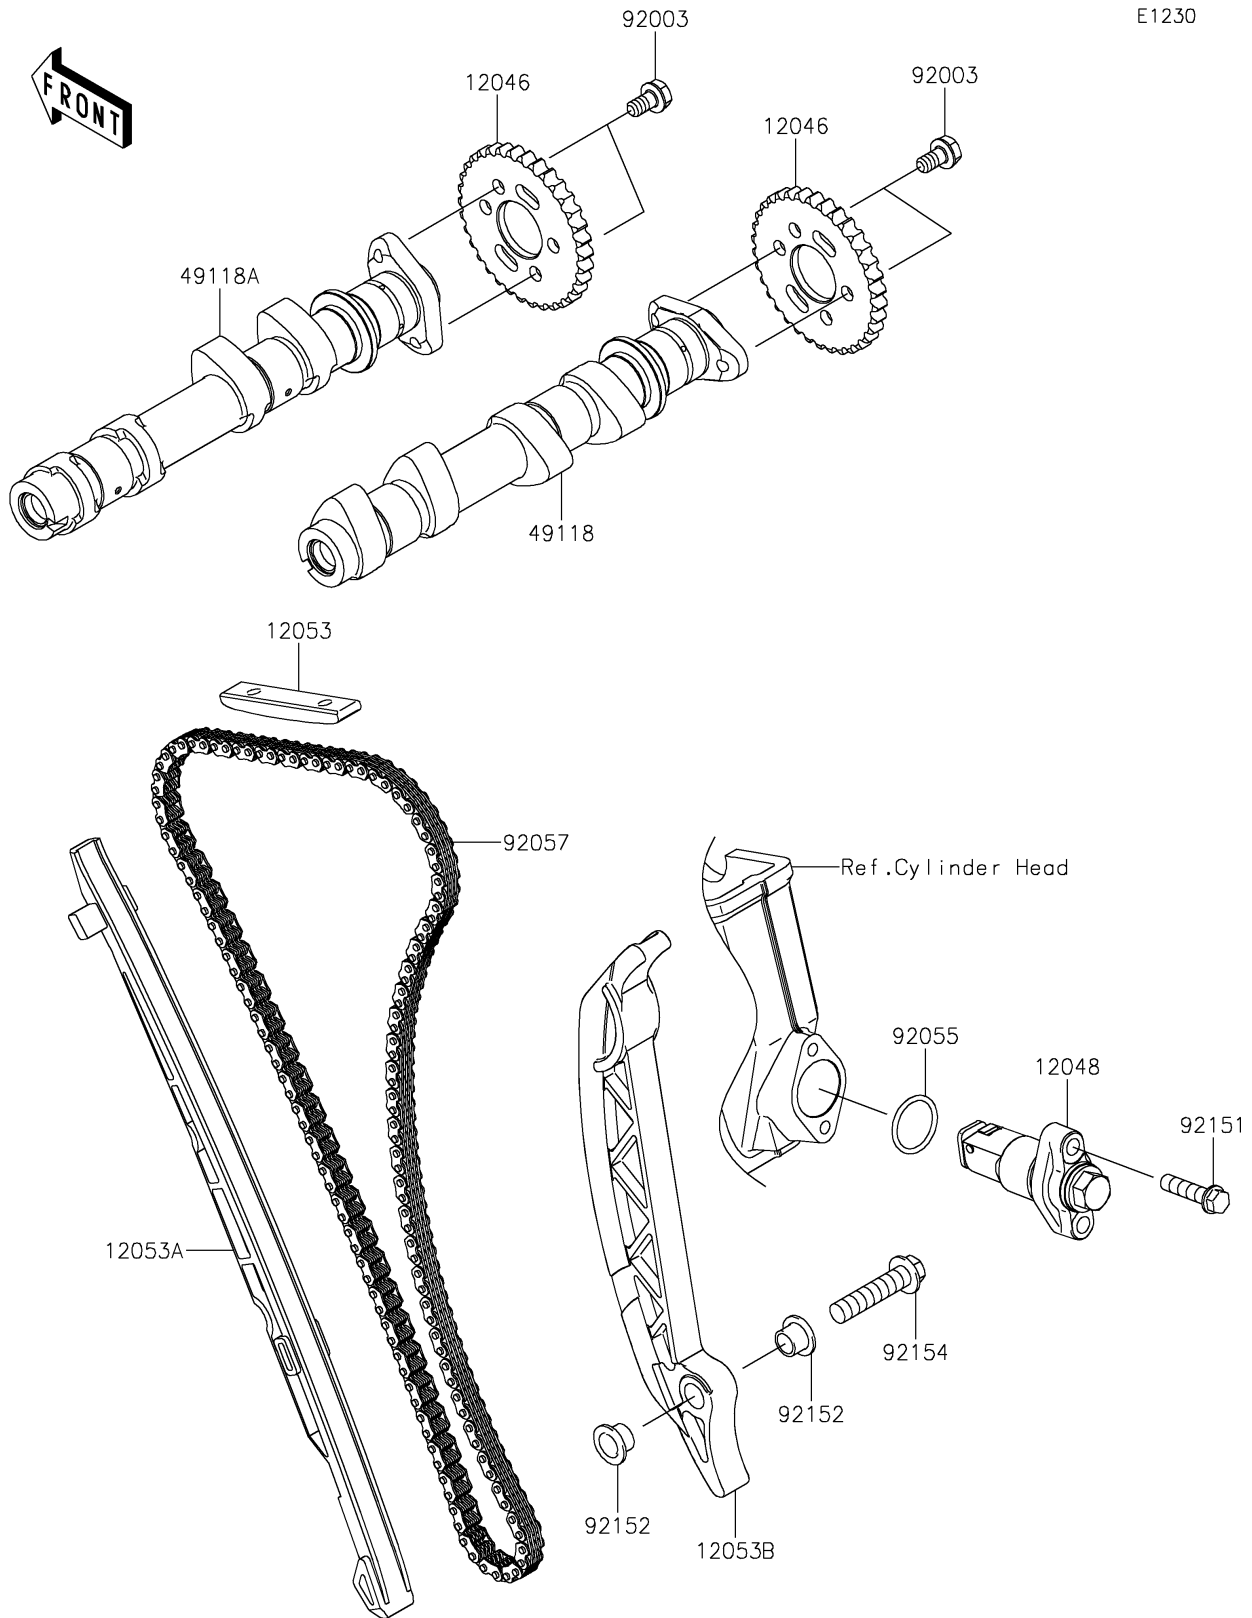

2024 Ninja 650

PARTS DIAGRAM

Camshaft(s)/Tensioner

E1230

2024 Ninja 650

PARTS LIST

Camshaft(s)/Tensioner

ITEM NAME

PART NUMBER

QUANTITY
