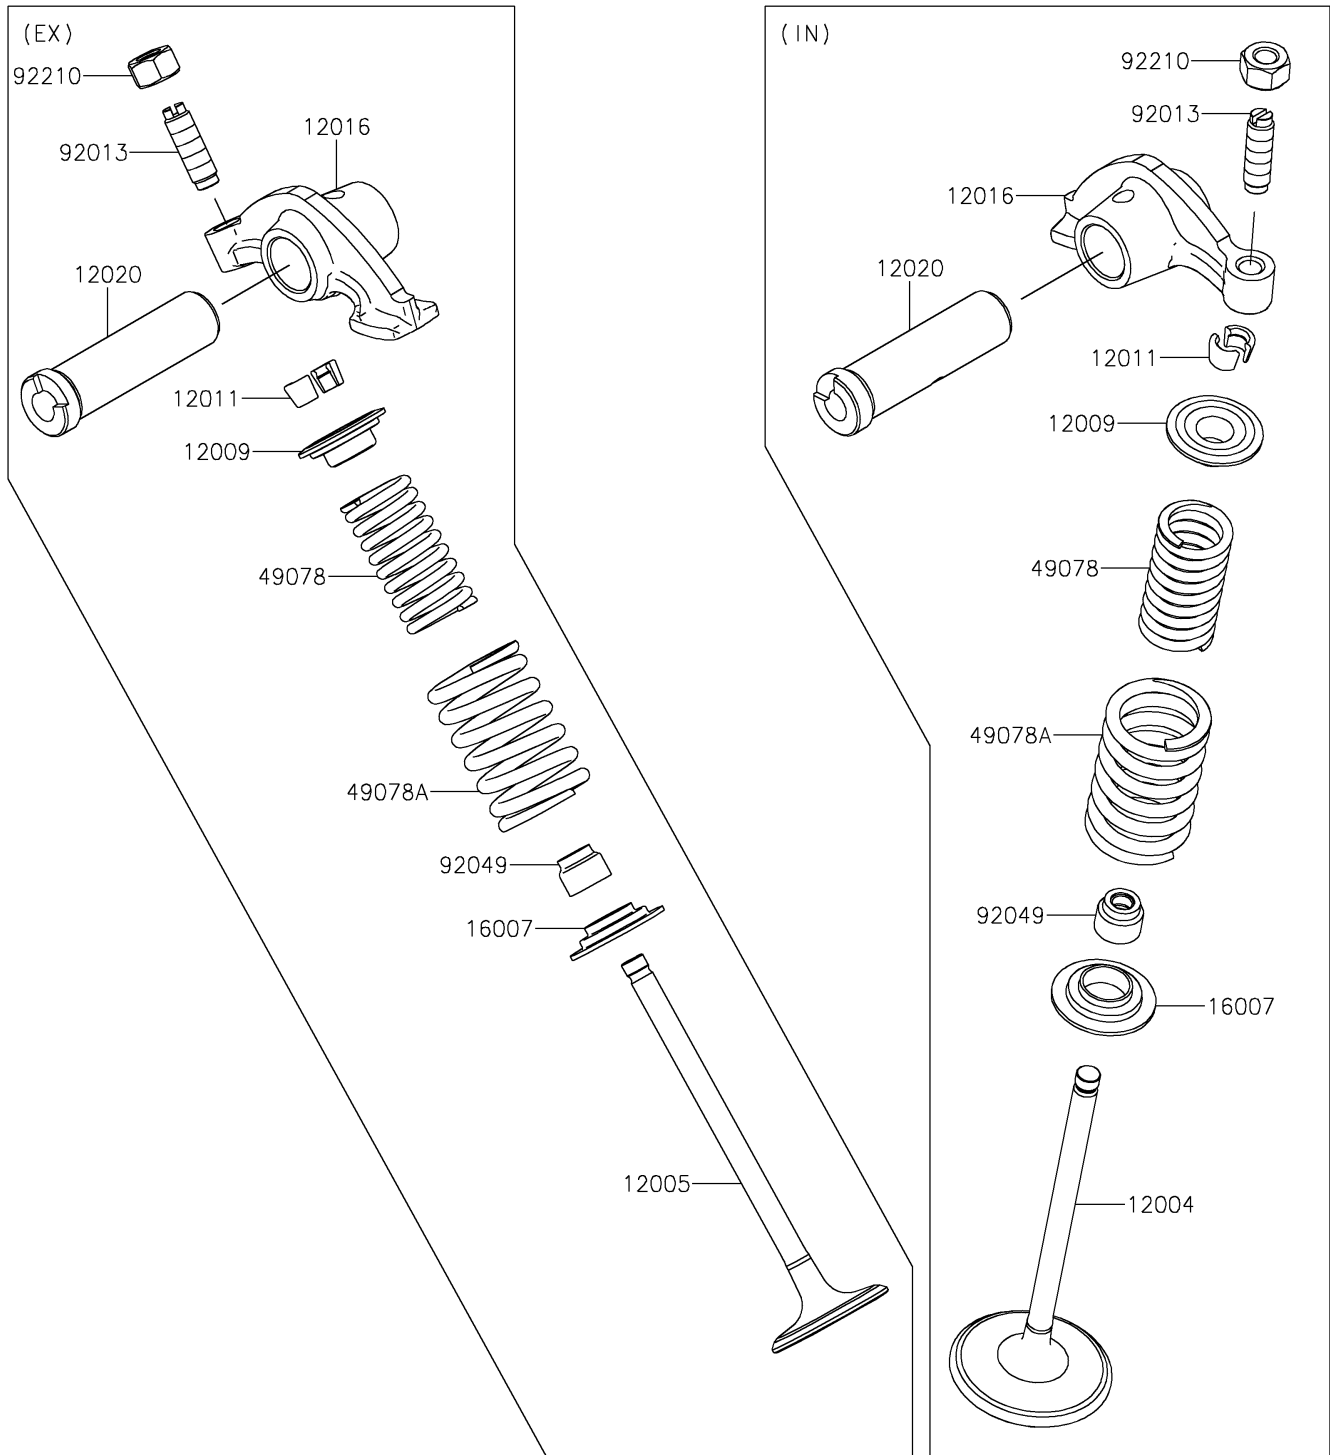

## PARTS DIAGRAM

### Valve(s)

E1210

# 2023 KLX<sup>®</sup> 230R S

## PARTS LIST

Valve(s)

**ITEM NAME**

**PART NUMBER**

**QUANTITY**

---