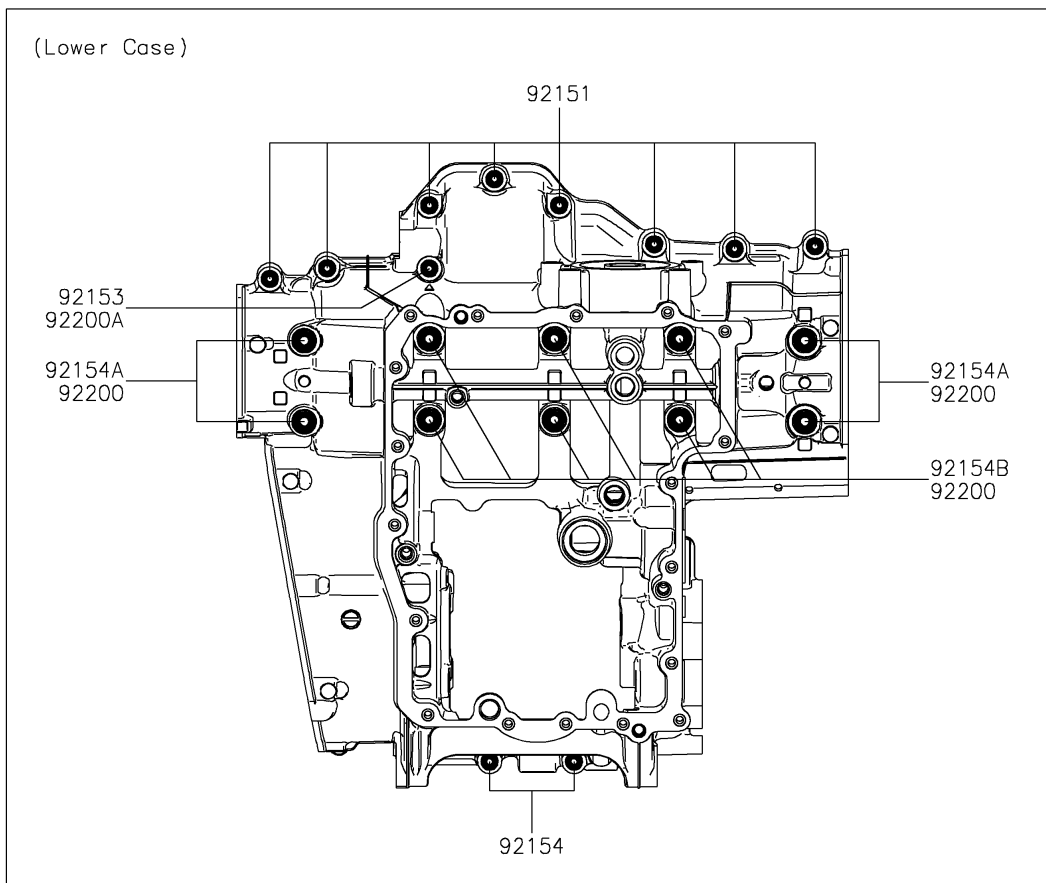

## PARTS DIAGRAM

### Crankcase Bolt Pattern

E1412

## PARTS LIST

### Crankcase Bolt Pattern

ITEM NAME	PART NUMBER	QUANTITY
BOLT,FLANGED,7X85 (Ref # 92150)	92150-1251	3
BOLT,8X70 (Ref # 92150A)	92150-1483	2
BOLT,6X40 (Ref # 92150B)	92150-1794	3
BOLT,FLANGED,7X45 (Ref # 92151)	92151-1539	8
BOLT,FLANGED,7X60 (Ref # 92153)	92153-1045	1
BOLT,FLANGED,6X68 (Ref # 92153A)	92153-1637	2
BOLT,FLANGED,7X50 (Ref # 92154)	92154-0372	3
BOLT,FLANGED,9X100 (Ref # 92154A)	92154-2639	4
BOLT,FLANGED,9X90 (Ref # 92154B)	92154-2640	6
WASHER,9.2X19X2.3 (Ref # 92200)	92200-0115	10
WASHER (Ref # 92200A)	92200-0556	2