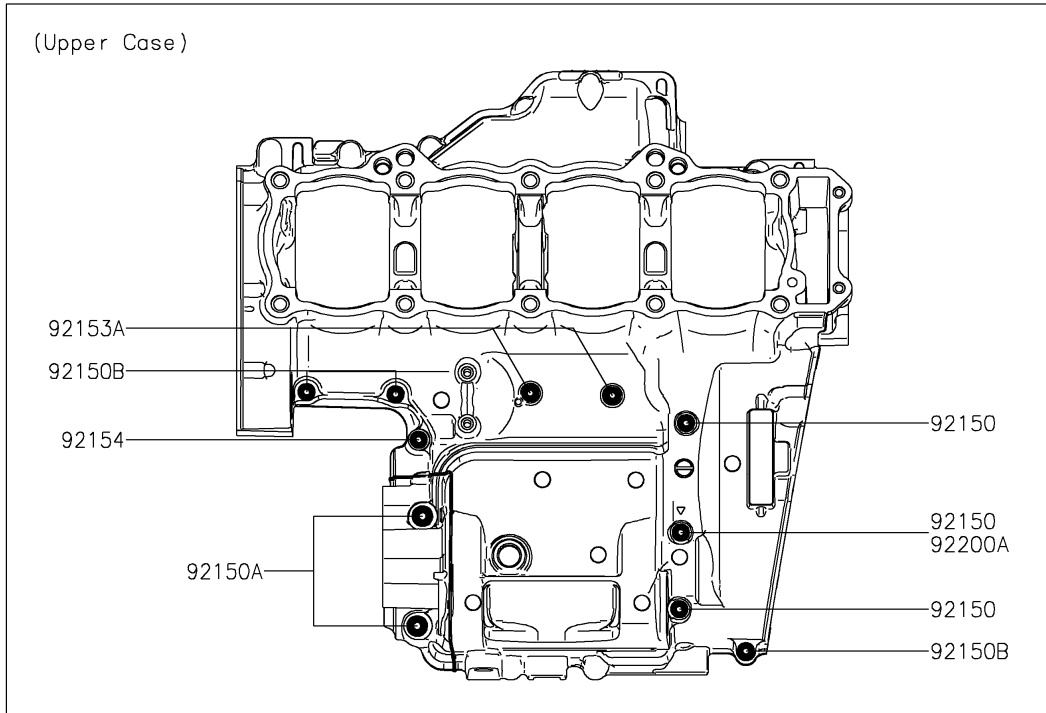

## PARTS DIAGRAM

### Crankcase Bolt Pattern

E1412

## PARTS LIST

### Crankcase Bolt Pattern

ITEM NAME	PART NUMBER	QUANTITY
BOLT,FLANGED,7X85 (Ref # 92150)	92150-1251	3
BOLT,8X70 (Ref # 92150A)	92150-1483	2
BOLT,6X40 (Ref # 92150B)	92150-1794	3
BOLT,FLANGED,7X45 (Ref # 92151)	92151-1539	8
BOLT,FLANGED,7X60 (Ref # 92153)	92153-1045	1
BOLT,FLANGED,6X68 (Ref # 92153A)	92153-1637	2
BOLT,FLANGED,7X50 (Ref # 92154)	92154-0372	3
BOLT,FLANGED,9X100 (Ref # 92154A)	92154-2639	4
BOLT,FLANGED,9X90 (Ref # 92154B)	92154-2640	6
WASHER,9.2X19X2.3 (Ref # 92200)	92200-0115	10
WASHER (Ref # 92200A)	92200-0556	2