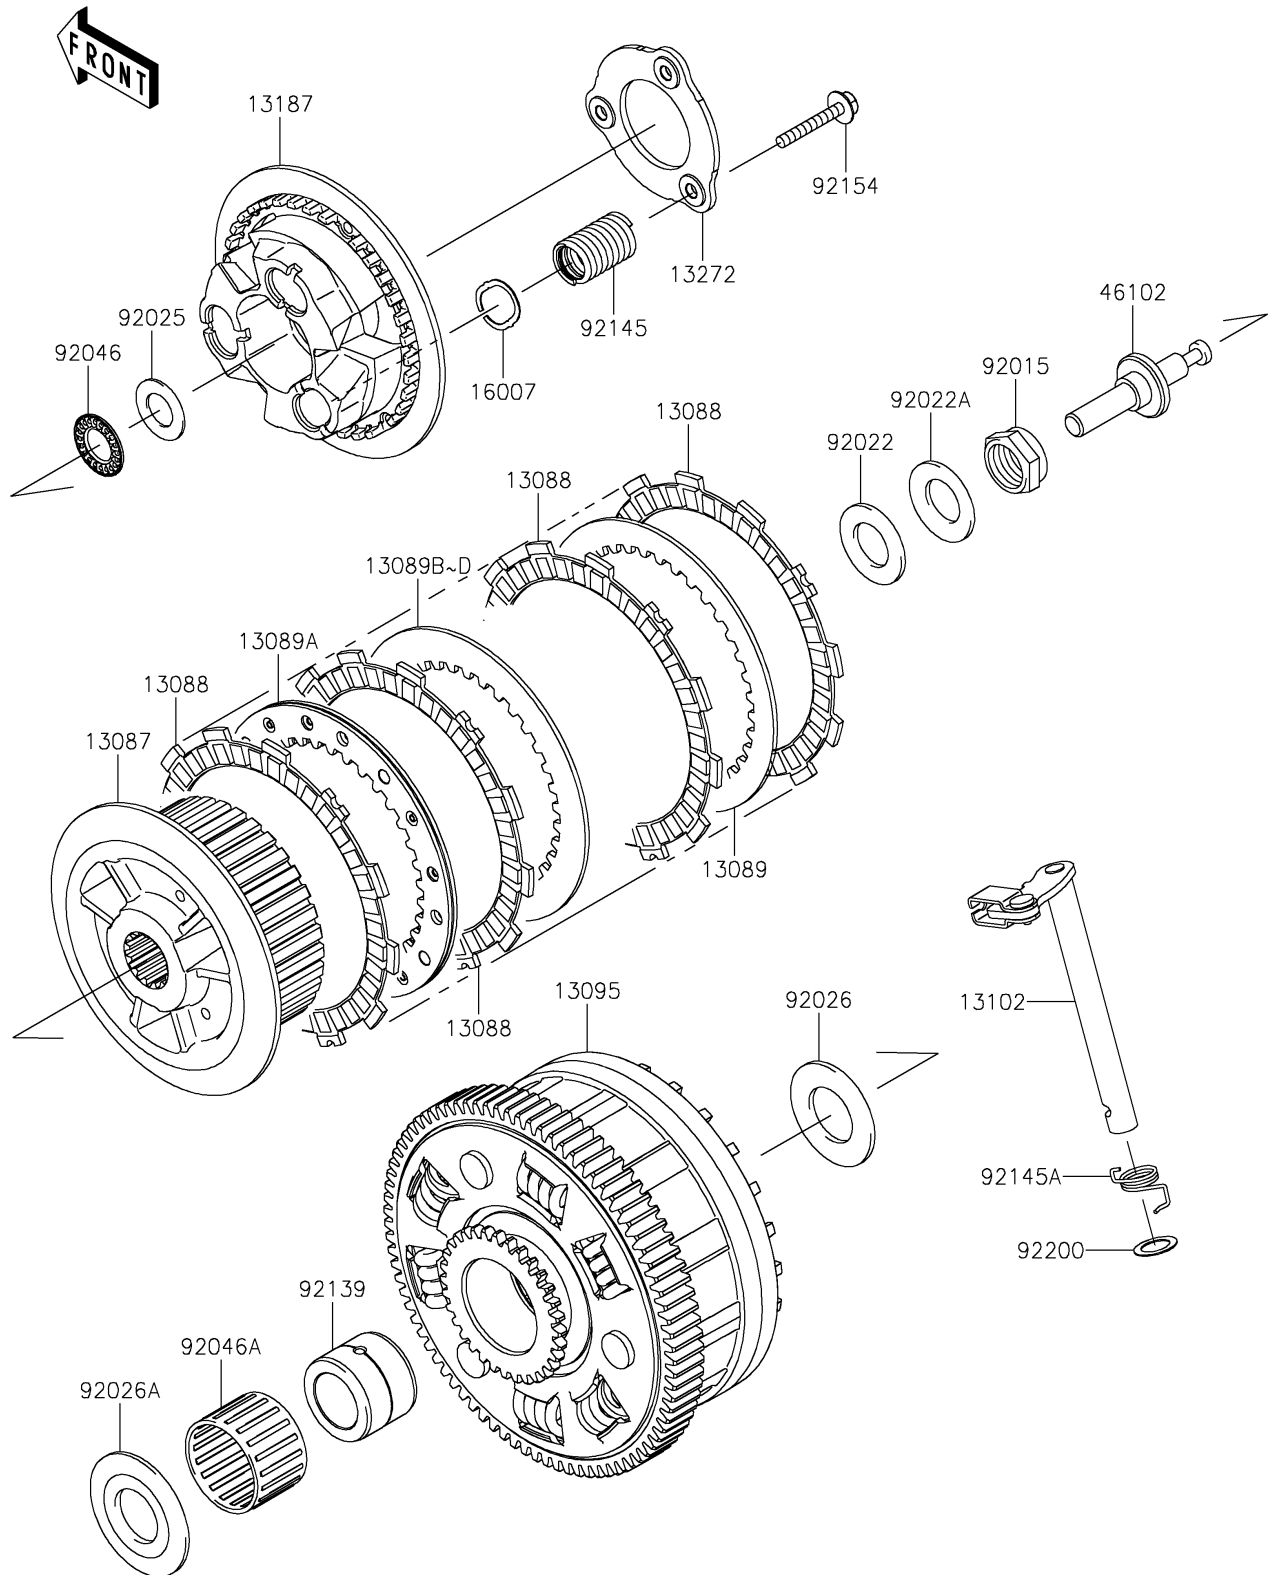

2024 Ninja 1000SX

PARTS DIAGRAM

Clutch

E1350

2024 Ninja 1000SX

PARTS LIST

Clutch

ITEM NAME

PART NUMBER

QUANTITY
