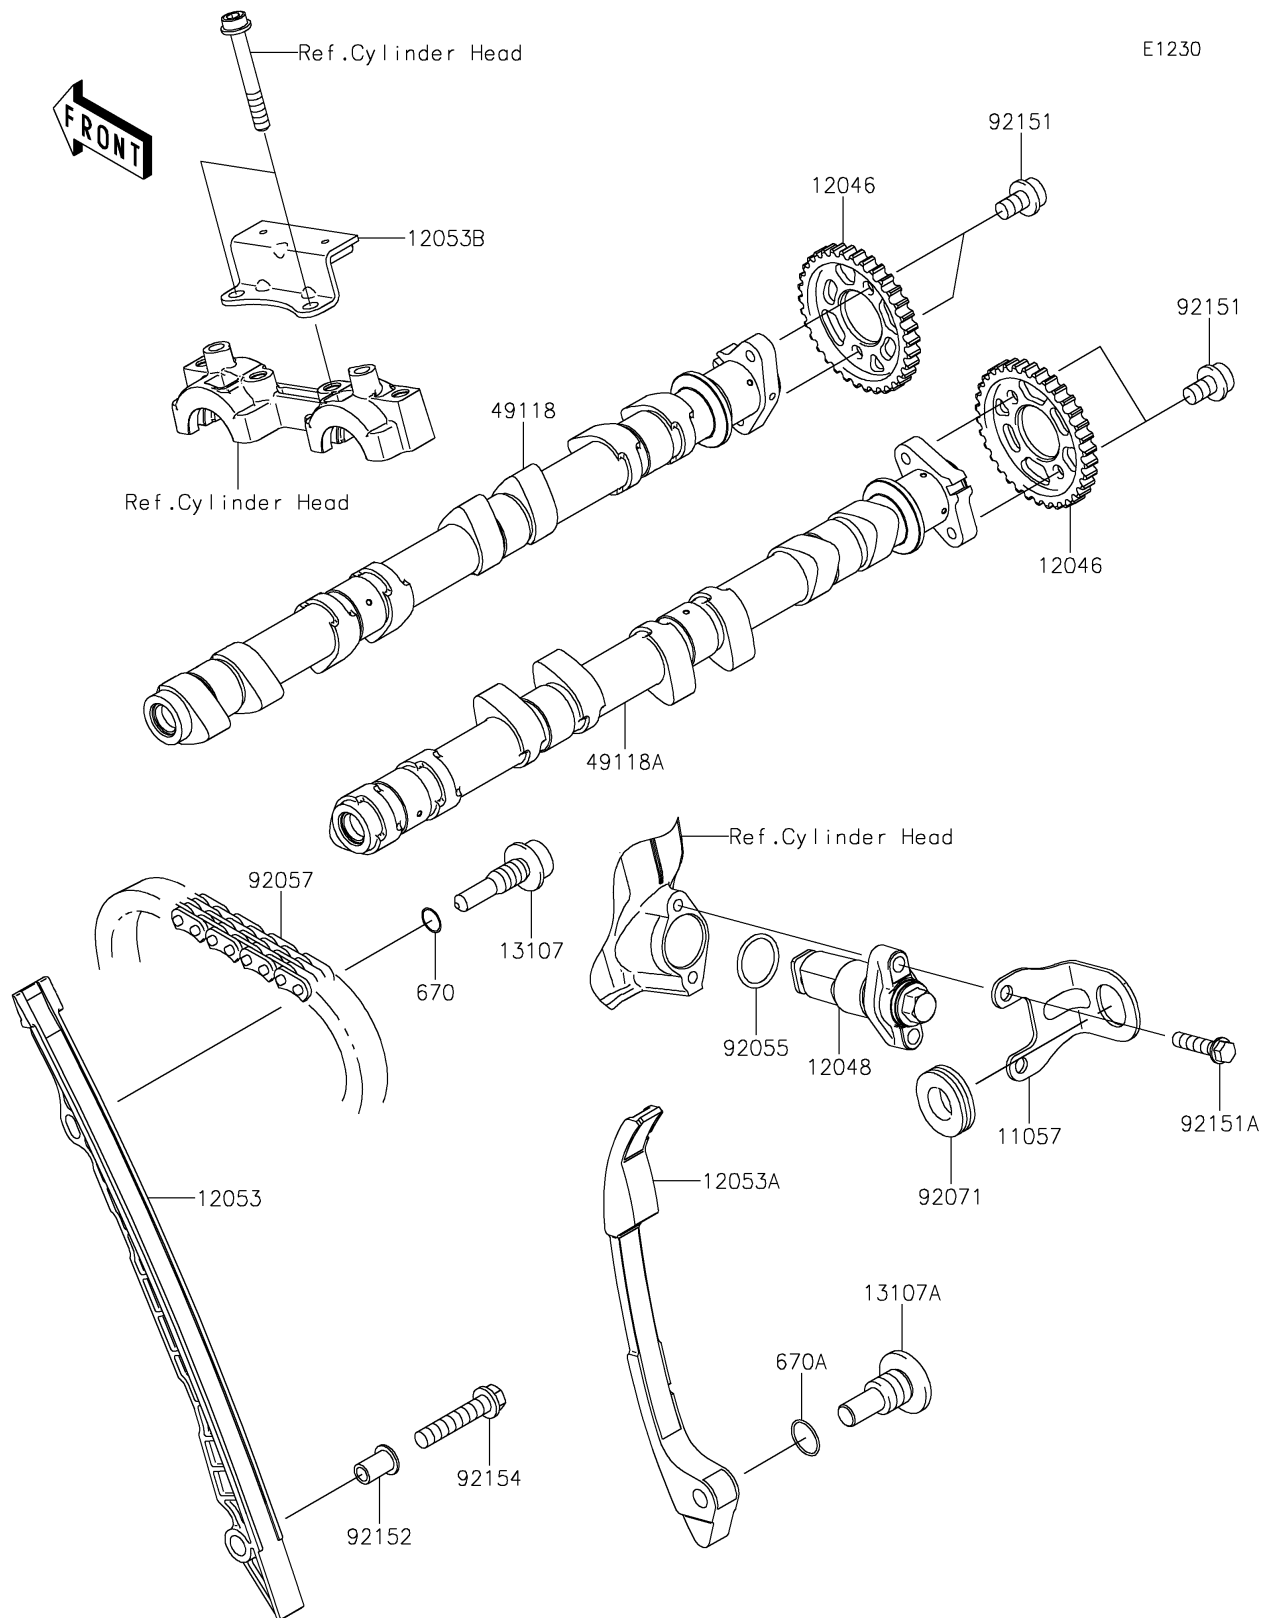

2022 NINJA® 1000SX

PARTS DIAGRAM

Camshaft(s)/Tensioner

2022 NINJA® 1000SX

PARTS LIST

Camshaft(s)/Tensioner

ITEM NAME	PART NUMBER	QUANTITY
BRACKET (Ref # 11057)	11057-2947	1
SPROCKET,CAMSHAFT,34T (Ref # 12046)	12046-0564	2
TENSIONER-ASSY (Ref # 12048)	12048-0080	1
GUIDE-CHAIN,FR (Ref # 12053)	12053-0161	1
GUIDE-CHAIN,RR (Ref # 12053A)	12053-0162	1
GUIDE-CHAIN,UPP (Ref # 12053B)	12053-0163	1
SHAFT,CHAIN GUIDE (Ref # 13107)	13107-0157	1
SHAFT (Ref # 13107A)	13107-1376	1
CAMSHAFT-COMP,EXHAUST (Ref # 49118)	49118-0942	1
CAMSHAFT-COMP,INTAKE (Ref # 49118A)	49118-0979	1
RING-O,18.8X1.9 (Ref # 92055)	92055-086	1
CHAIN,98XRH2015-126M (Ref # 92057)	92057-0202	1
GROMMET (Ref # 92071)	92071-1043	1
BOLT,SOCKET,6X10 (Ref # 92151)	92151-1829	4
BOLT,FLANGED-SMALL,6X25 (Ref # 92151A)	92151-1930	2
COLLAR (Ref # 92152)	92152-1167	1
BOLT,FLANGED,6X30 (Ref # 92154)	92154-1942	1
O RING,9MM (Ref # 670)	670D1509	1
O RING,14MM (Ref # 670A)	670D2014	1