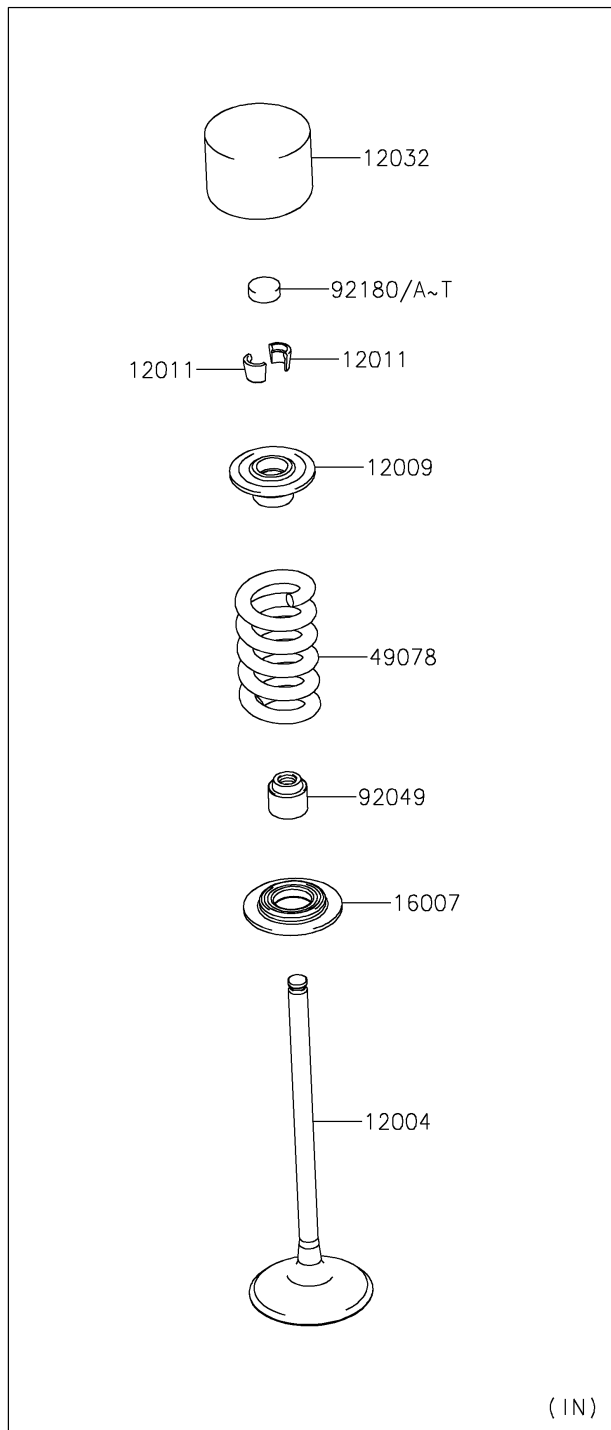

# 2024 Ninja 1000SX

## PARTS DIAGRAM

### Valve(s)

E1210

## PARTS LIST

Valve(s)

**ITEM NAME**

**PART NUMBER**

**QUANTITY**

---