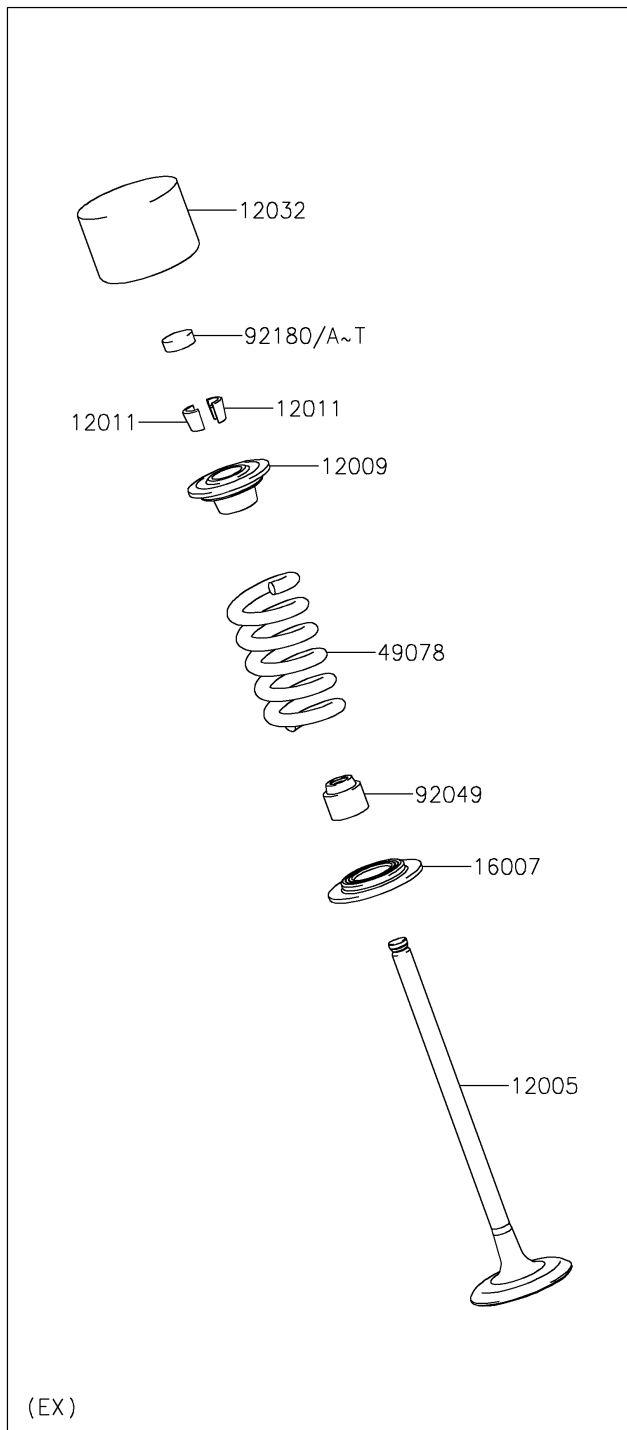

# 2024 Ninja 1000SX

## PARTS DIAGRAM

### Valve(s)

E1210

## PARTS LIST

Valve(s)

**ITEM NAME**

**PART NUMBER**

**QUANTITY**

---