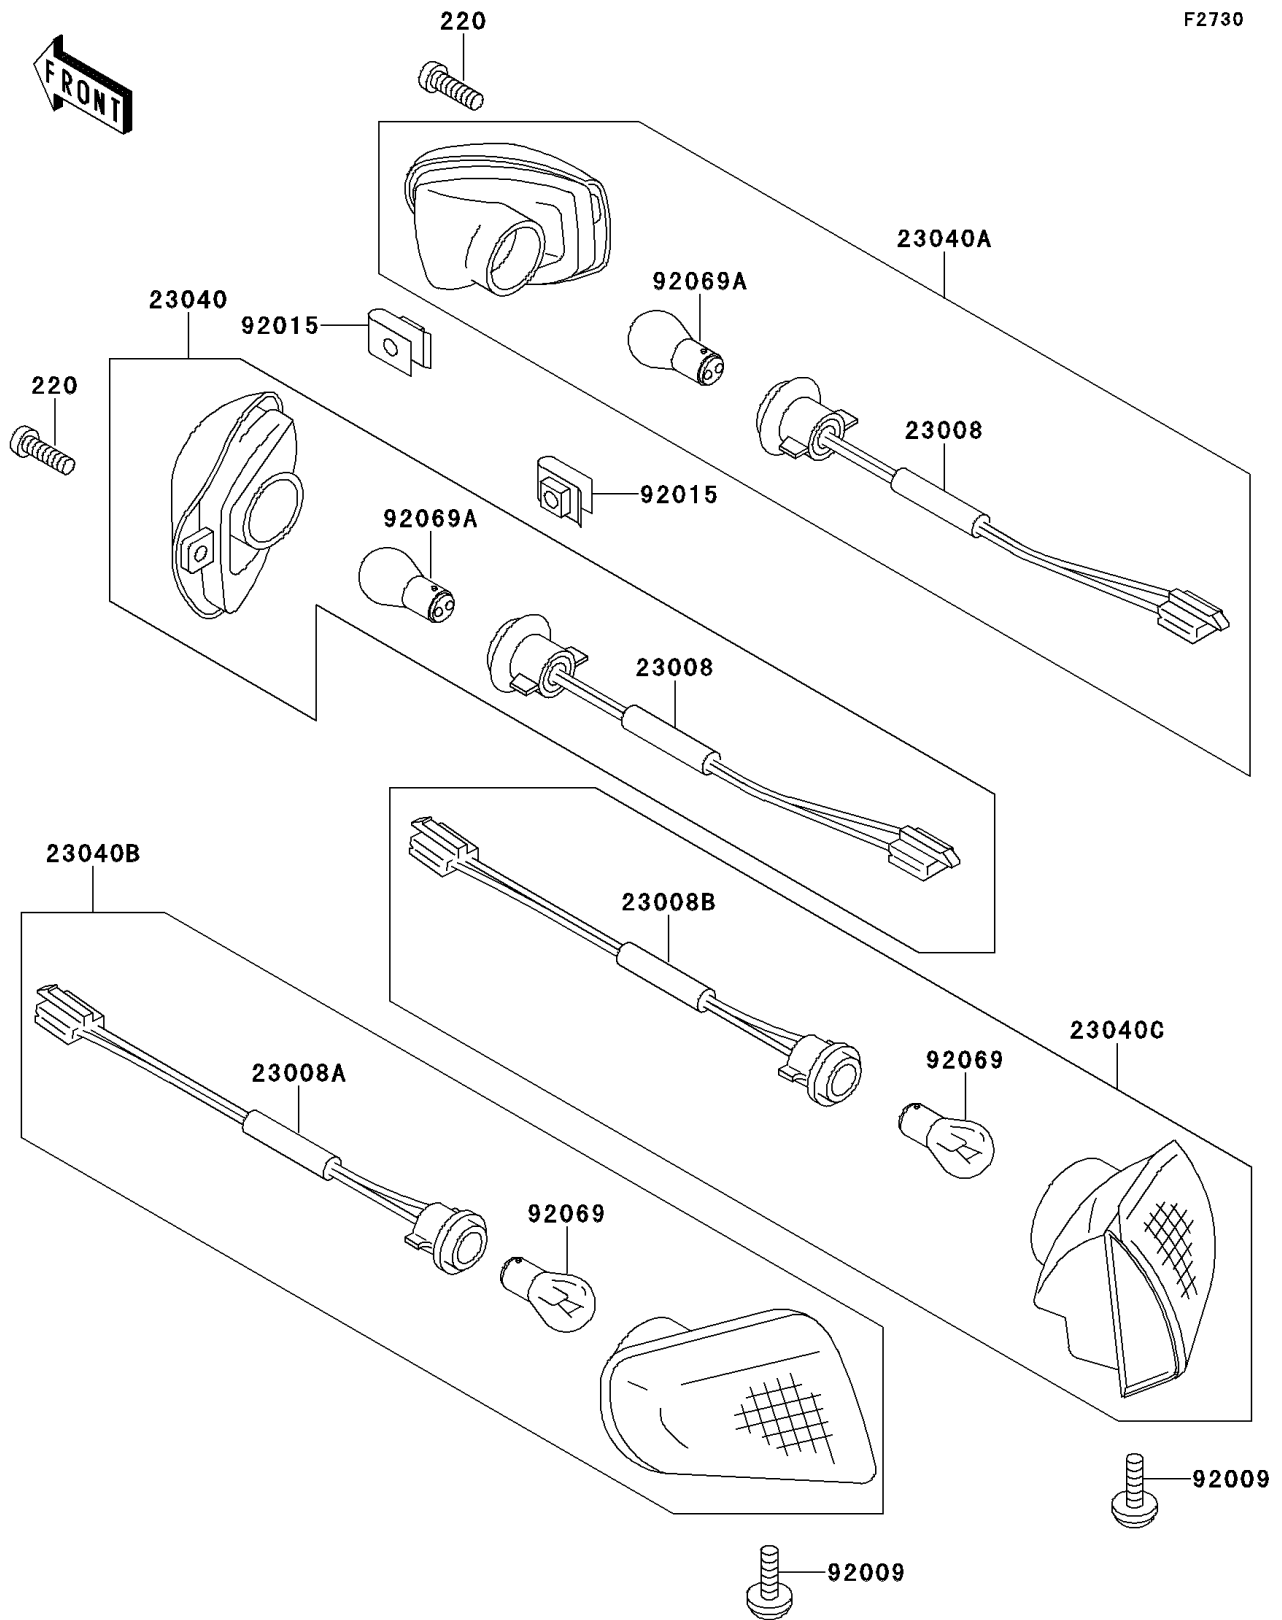

2001 Ninja[®] ZX[™]-11

PARTS DIAGRAM

Turn Signals

2001 Ninja® ZX™-11

PARTS LIST

Turn Signals

ITEM NAME	PART NUMBER	QUANTITY
SCREW-PAN-CROS,4X25 (Ref # 220)	220D0425	2
SOCKET-ASSY,SIGNAL LAMP,FR (Ref # 23008)	23008-1262	2
SOCKET-ASSY,SIGNAL LAMP,RR,LH (Ref # 23008A)	23008-1351	1
SOCKET-ASSY,SIGNAL LAMP,RR,RH (Ref # 23008B)	23008-1352	1
LAMP-SIGNAL,FR,LH (Ref # 23040)	23040-1245	1
LAMP-SIGNAL,FR,RH (Ref # 23040A)	23040-1246	1
LAMP-SIGNAL,RR,LH (Ref # 23040B)	23040-1253	1
LAMP-SIGNAL,RR,RH (Ref # 23040C)	23040-1254	1
SCREW,TAPPING,5X14 (Ref # 92009)	92009-1197	2
NUT,4MM (Ref # 92015)	92015-1834	2
BULB,12V 32CP(23W) (Ref # 92069)	92069-055	2
BULB,12V 32/3CP(23/8W) (Ref # 92069A)	92069-060	2