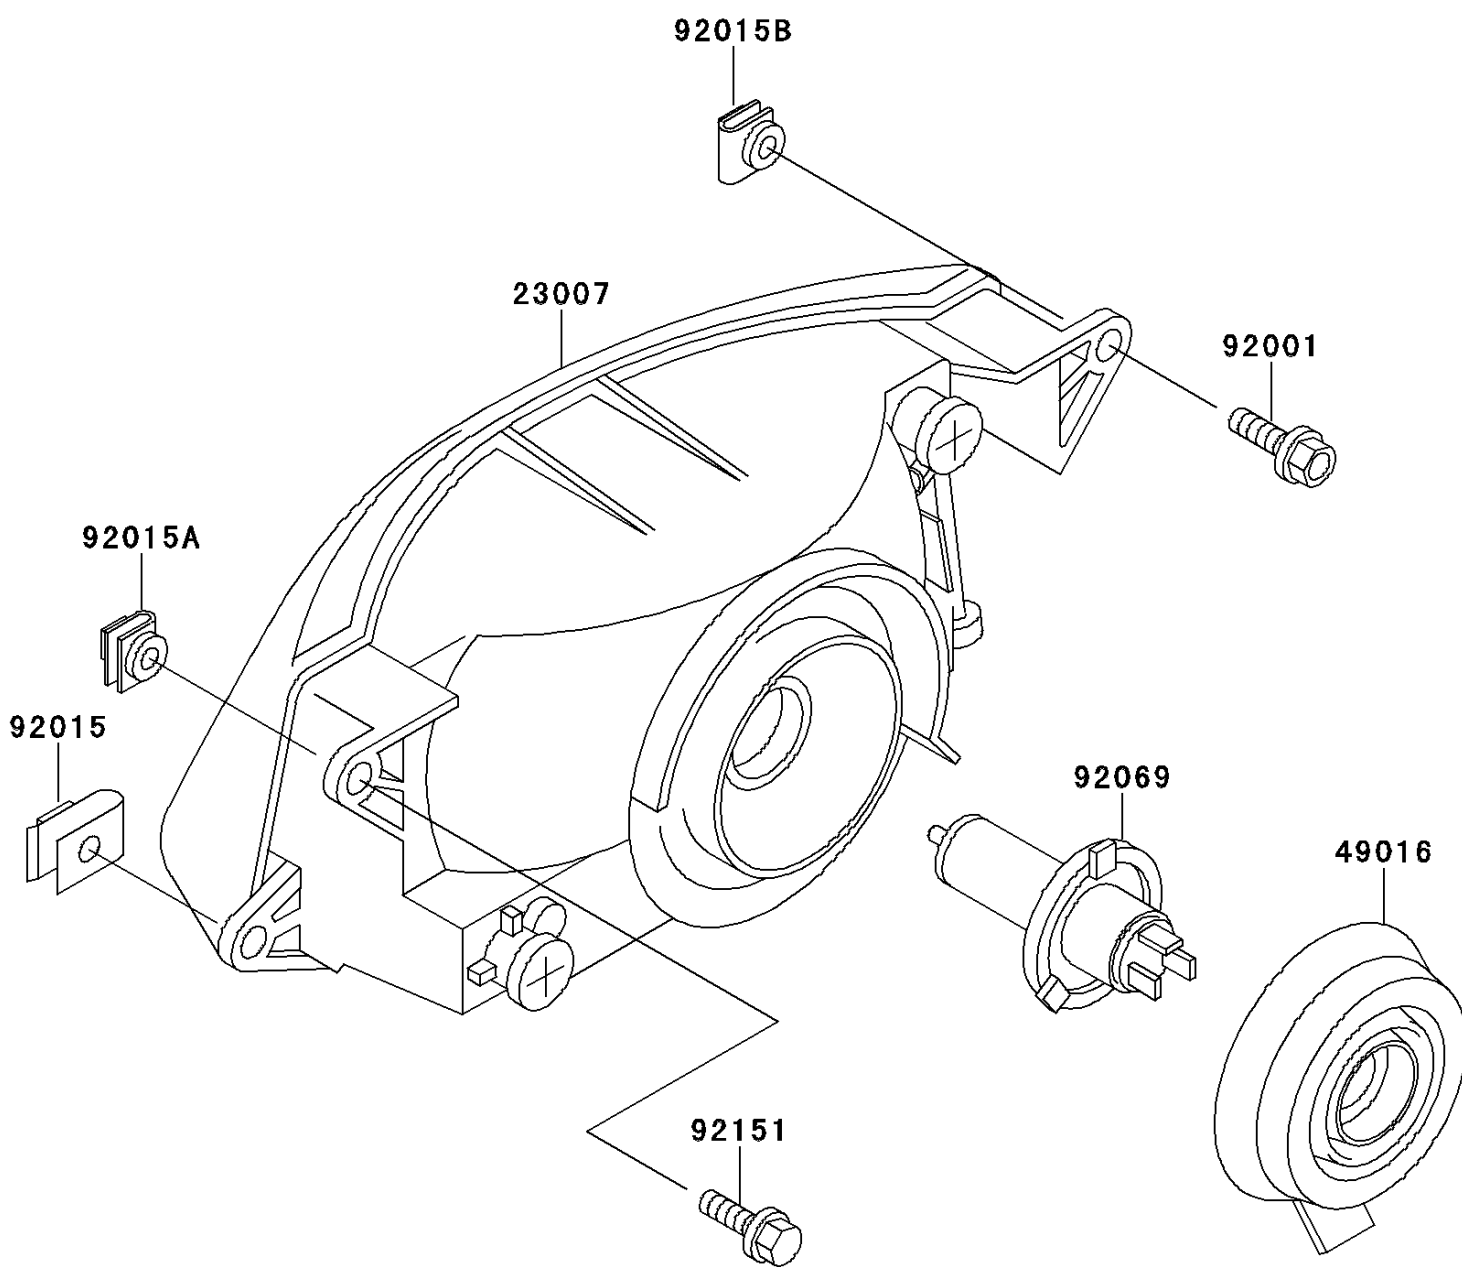

## PARTS DIAGRAM

### Headlight(s)

**Kawasaki**

Let the Good Times Roll<sup>®</sup>

F2710