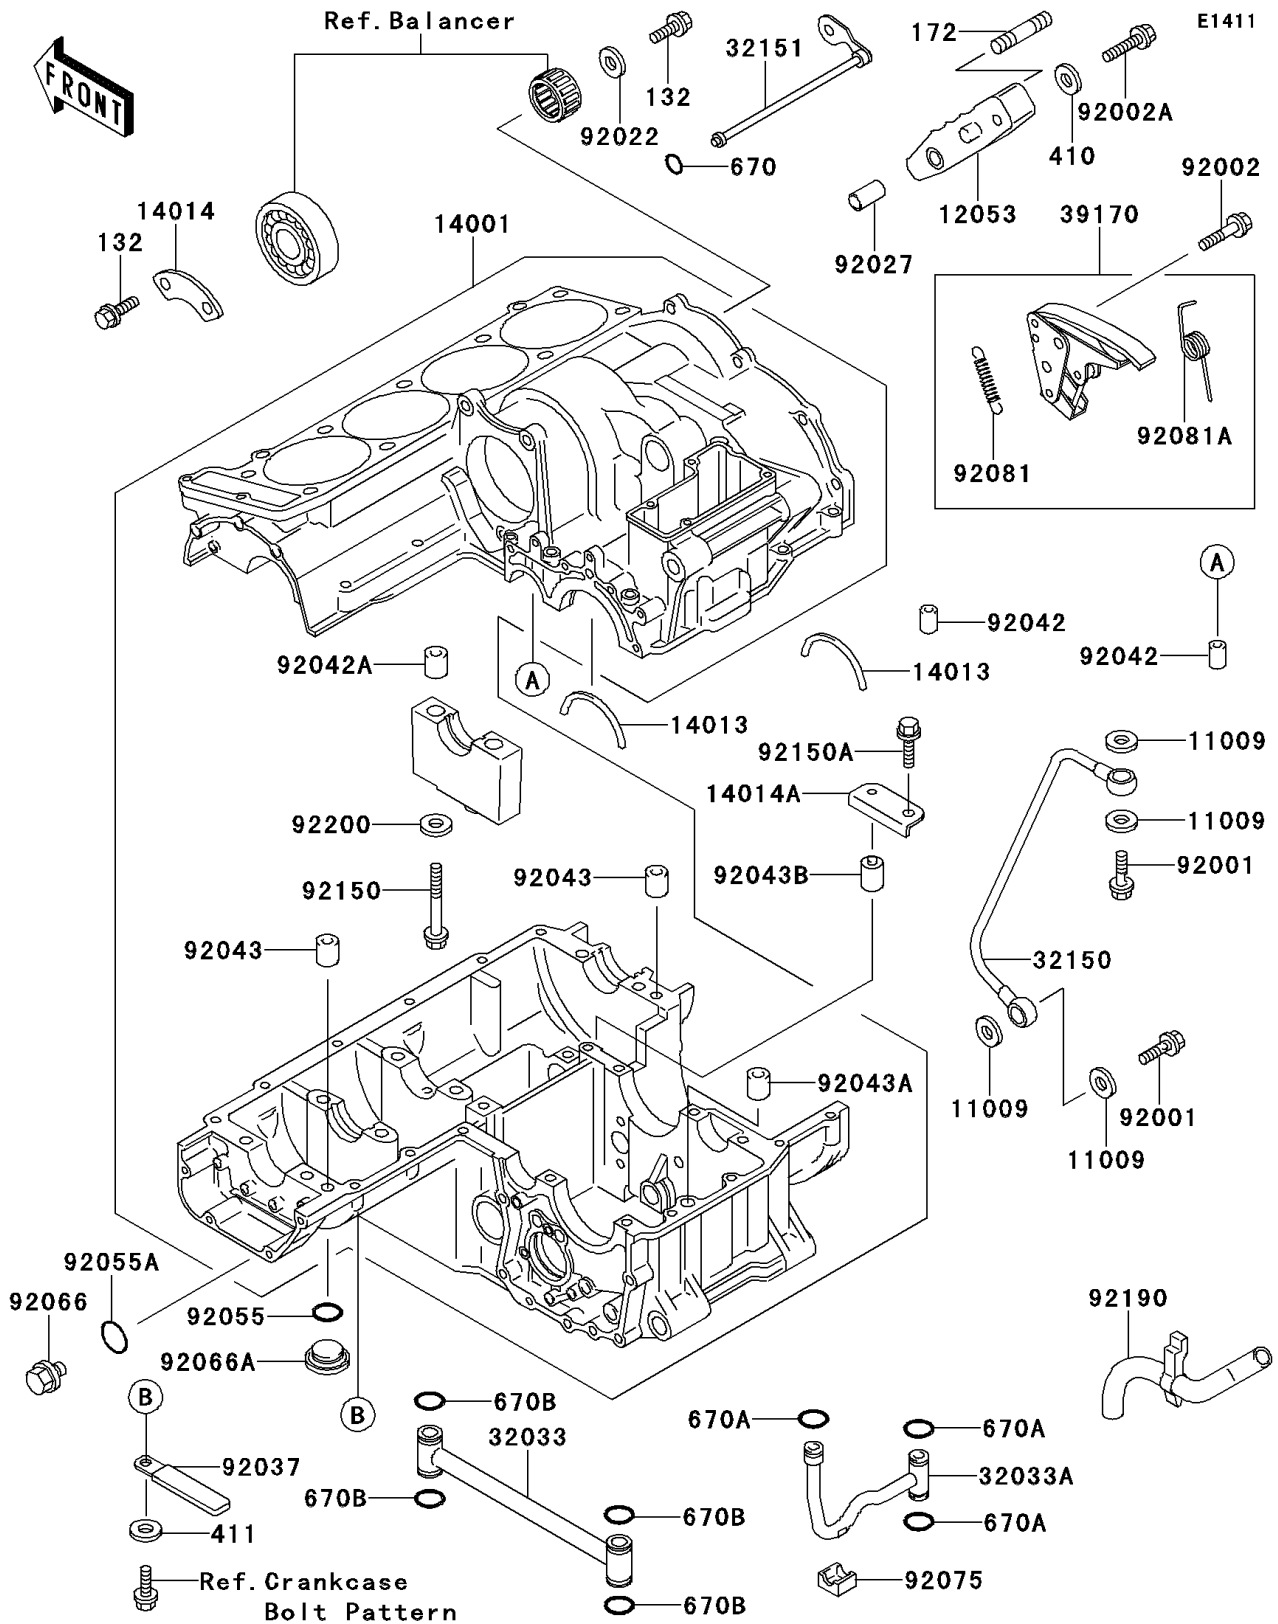

2001 Ninja[®] ZX[™]-11

PARTS DIAGRAM

Crankcase

2001 Ninja[®] ZX[™]-11

PARTS LIST

Crankcase

ITEM NAME

PART NUMBER

QUANTITY
