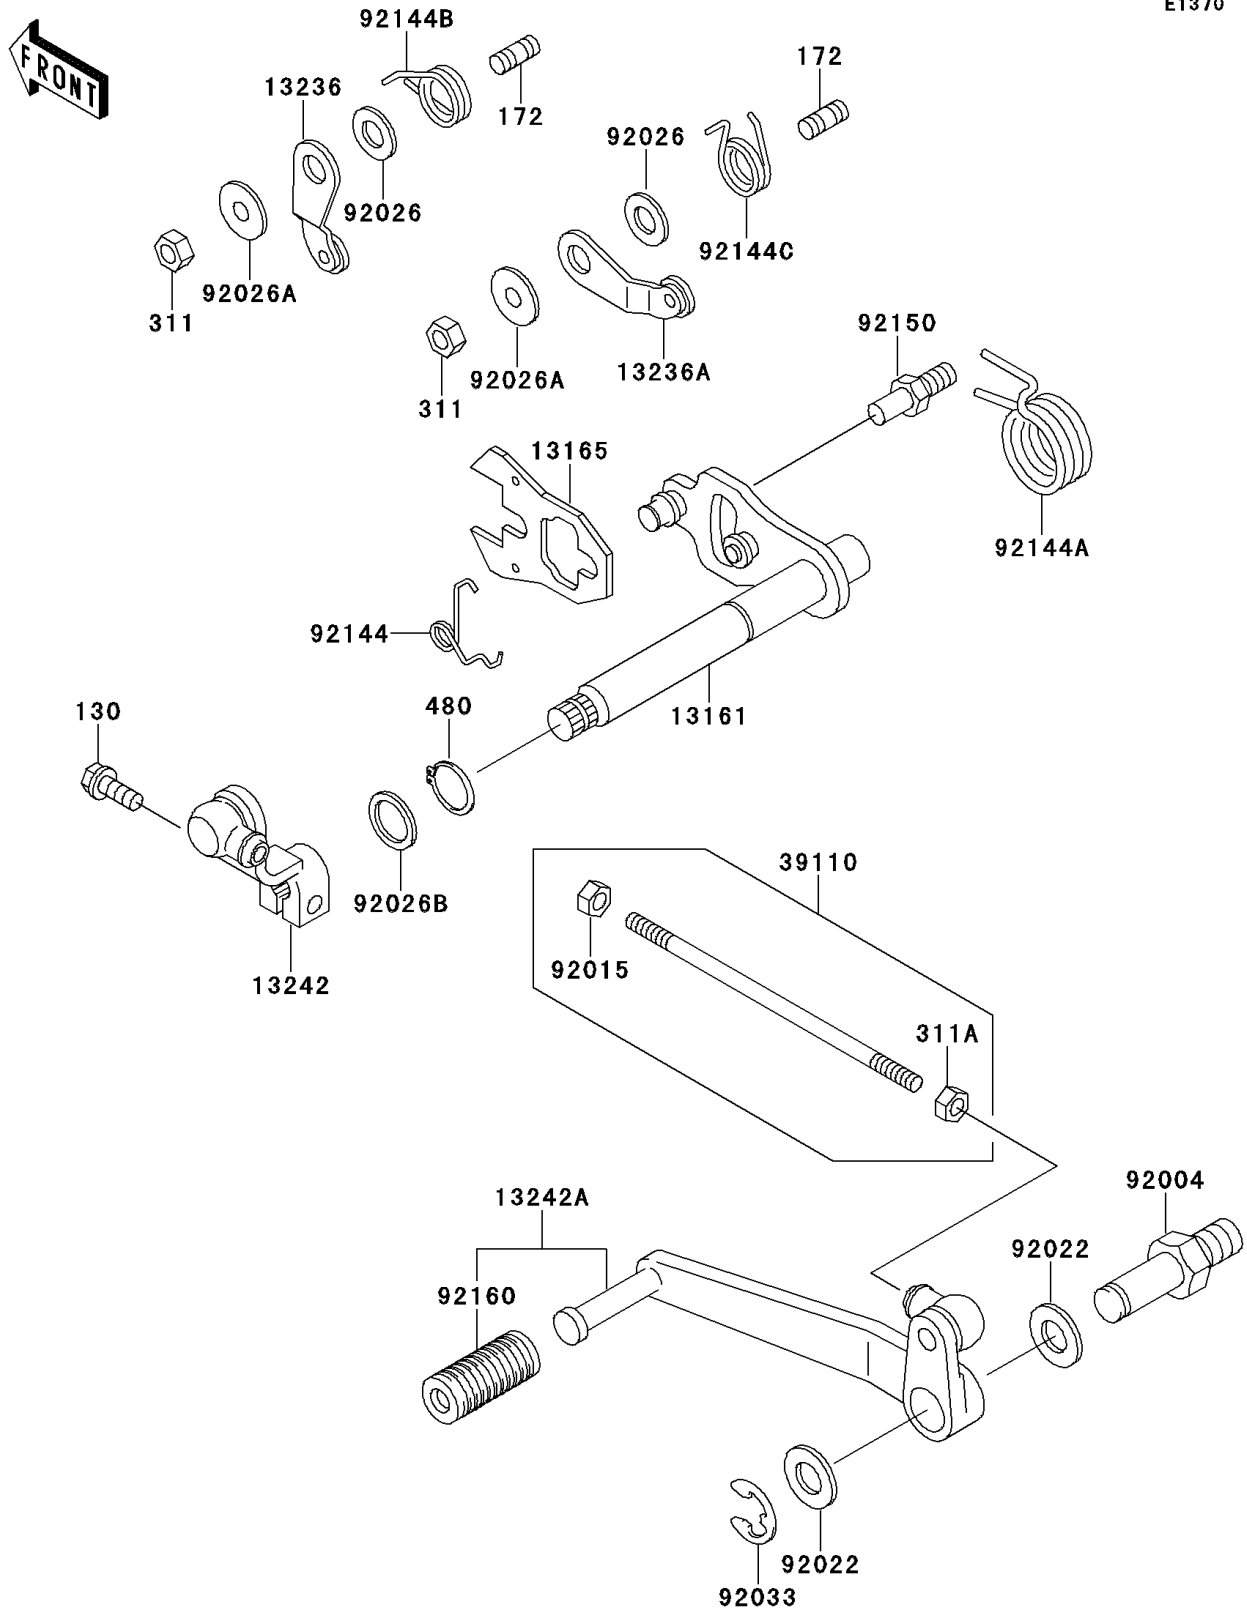

2001 Ninja[®] ZX[™]-11

PARTS DIAGRAM

Gear Change Mechanism

E1370

2001 Ninja[®] ZX[™]-11

PARTS LIST

Gear Change Mechanism

ITEM NAME

PART NUMBER

QUANTITY
