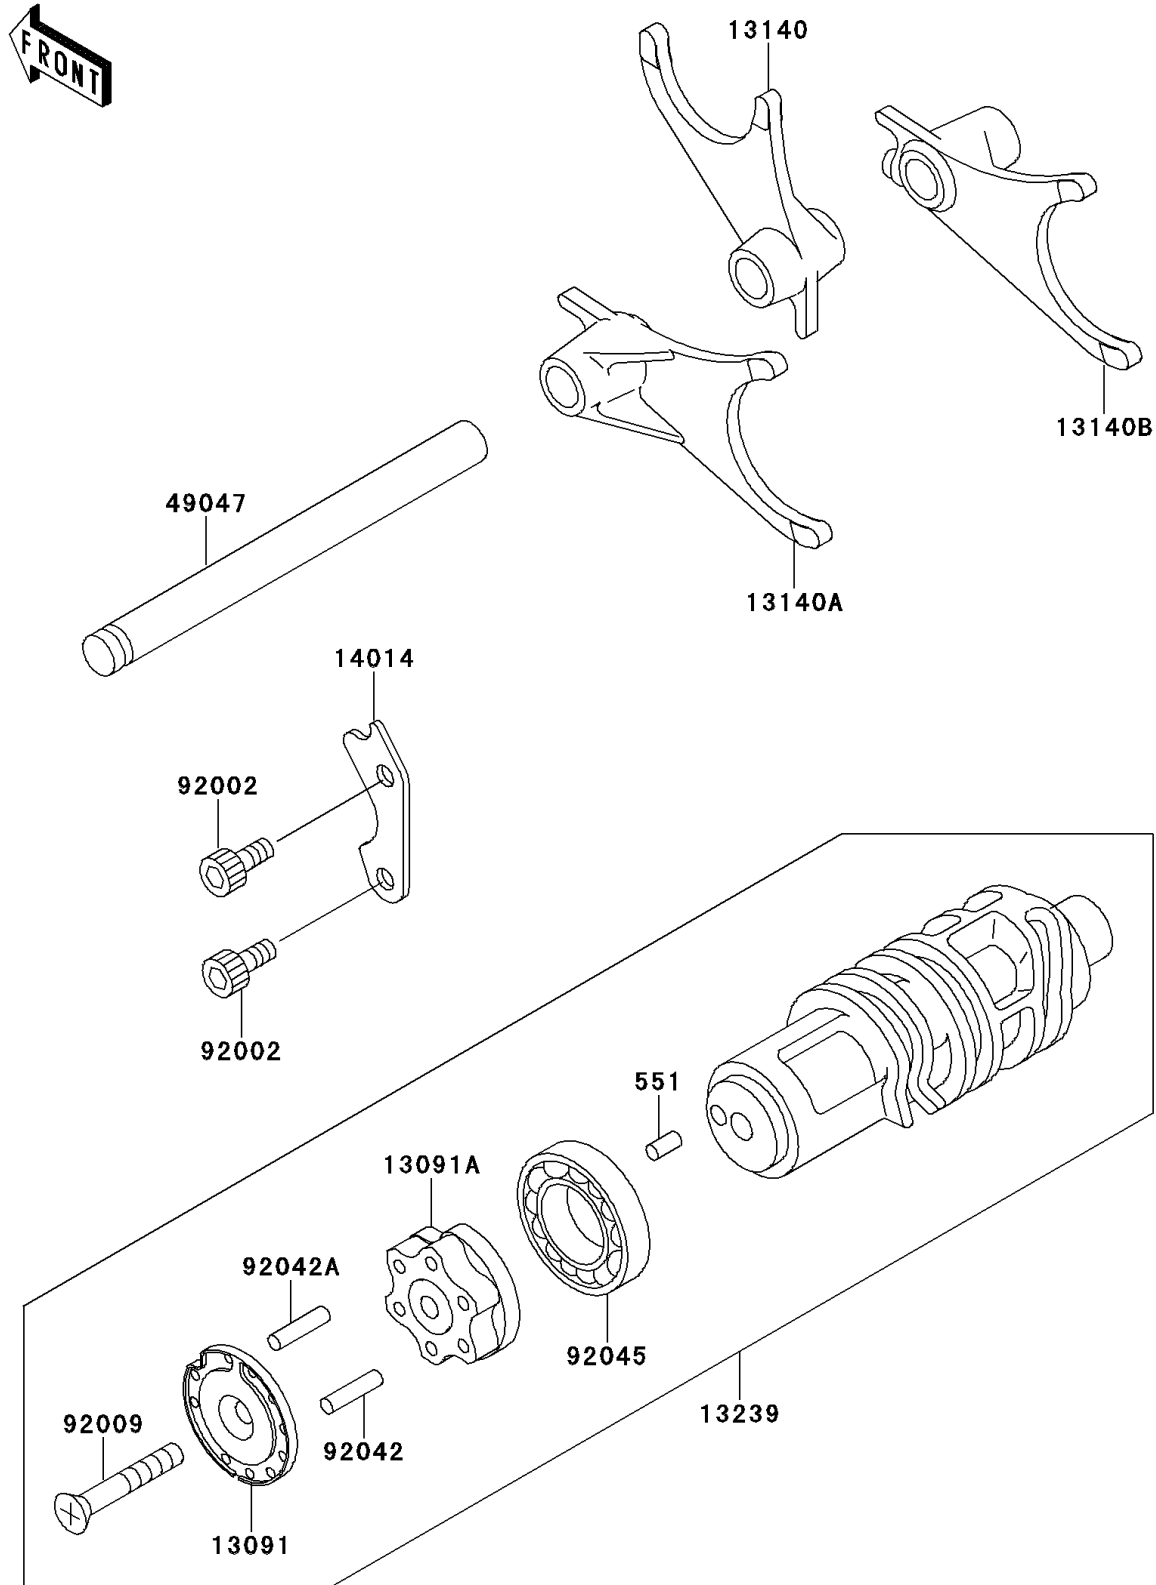

2001 Ninja[®] ZX[™]-11

PARTS DIAGRAM

Gear Change Drum/Shift Fork(s)

E1362

2001 Ninja® ZX™ -11

PARTS LIST

Gear Change Drum/Shift Fork(s)

ITEM NAME

PART NUMBER

QUANTITY
