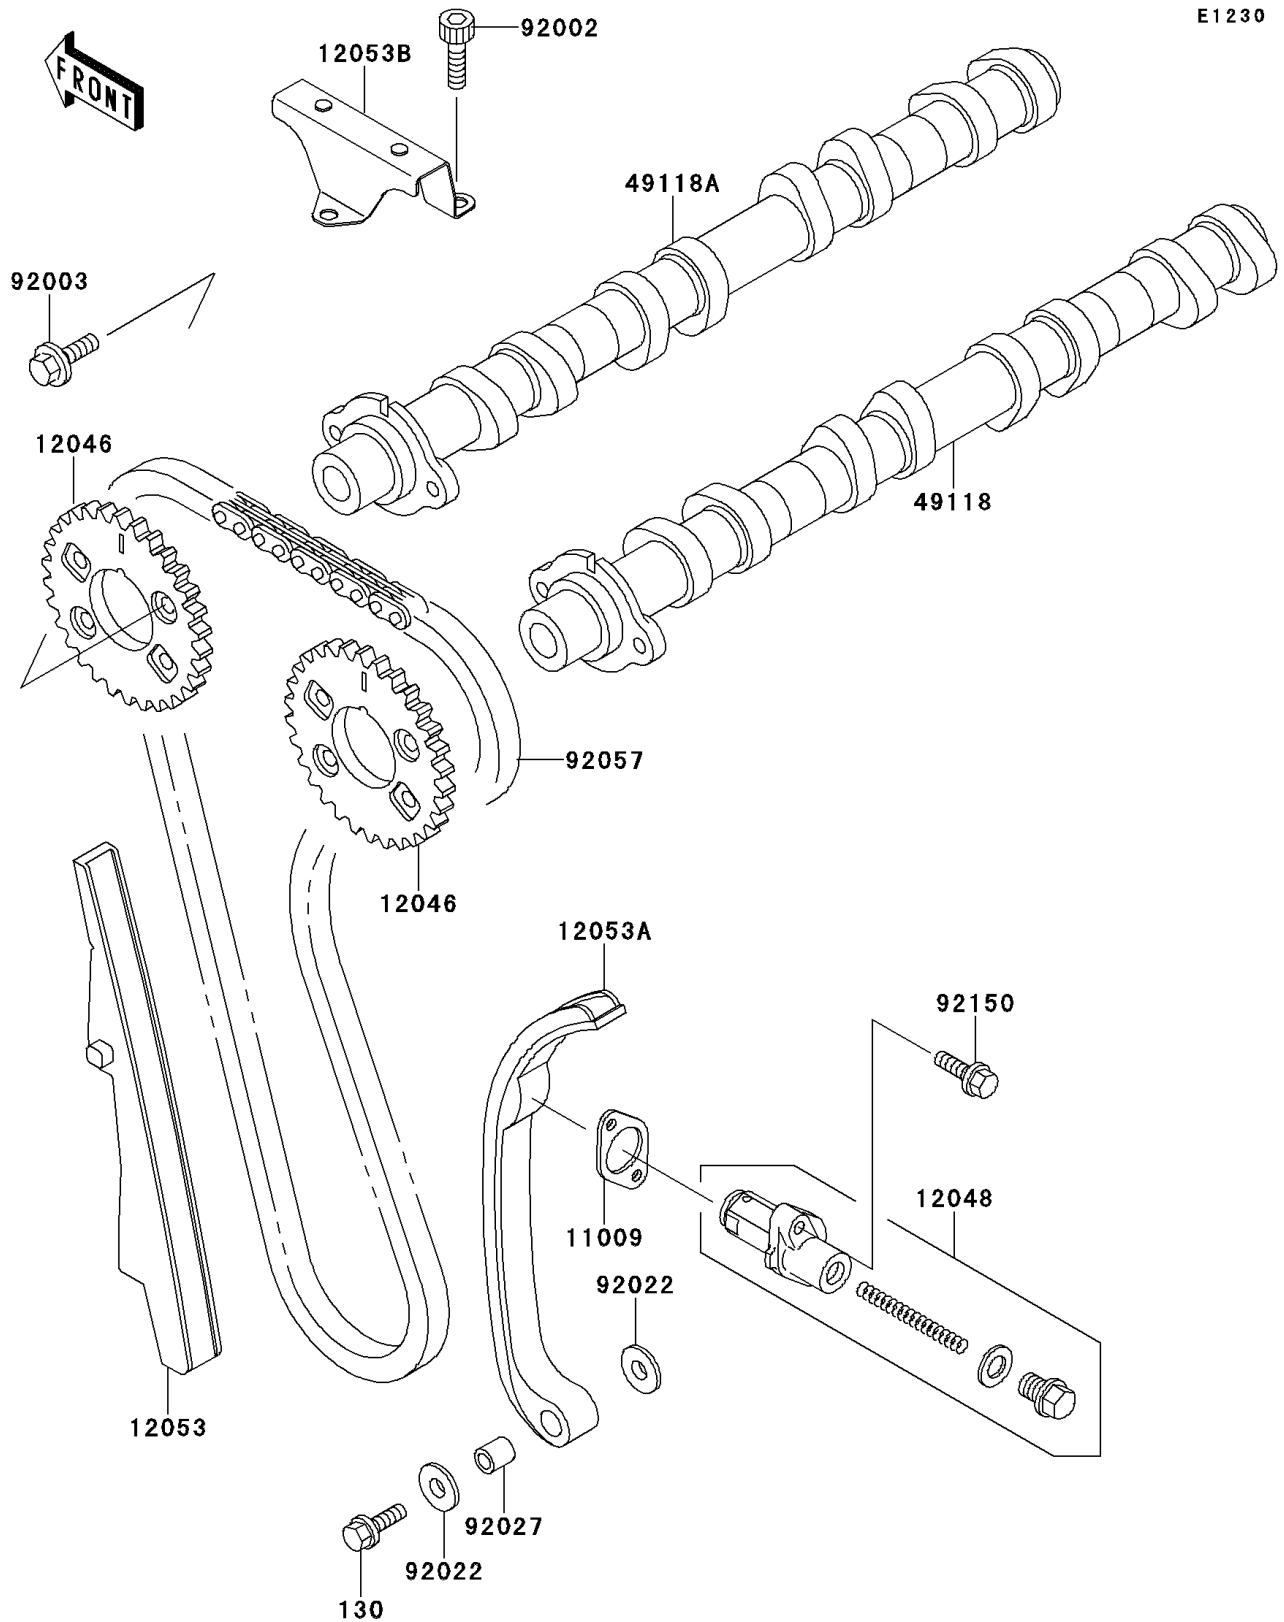

2000 Ninja[®] ZX[™]-11

PARTS DIAGRAM

Camshaft(s)/Tensioner

2000 Ninja® ZX™-11

PARTS LIST

Camshaft(s)/Tensioner

ITEM NAME

PART NUMBER

QUANTITY
