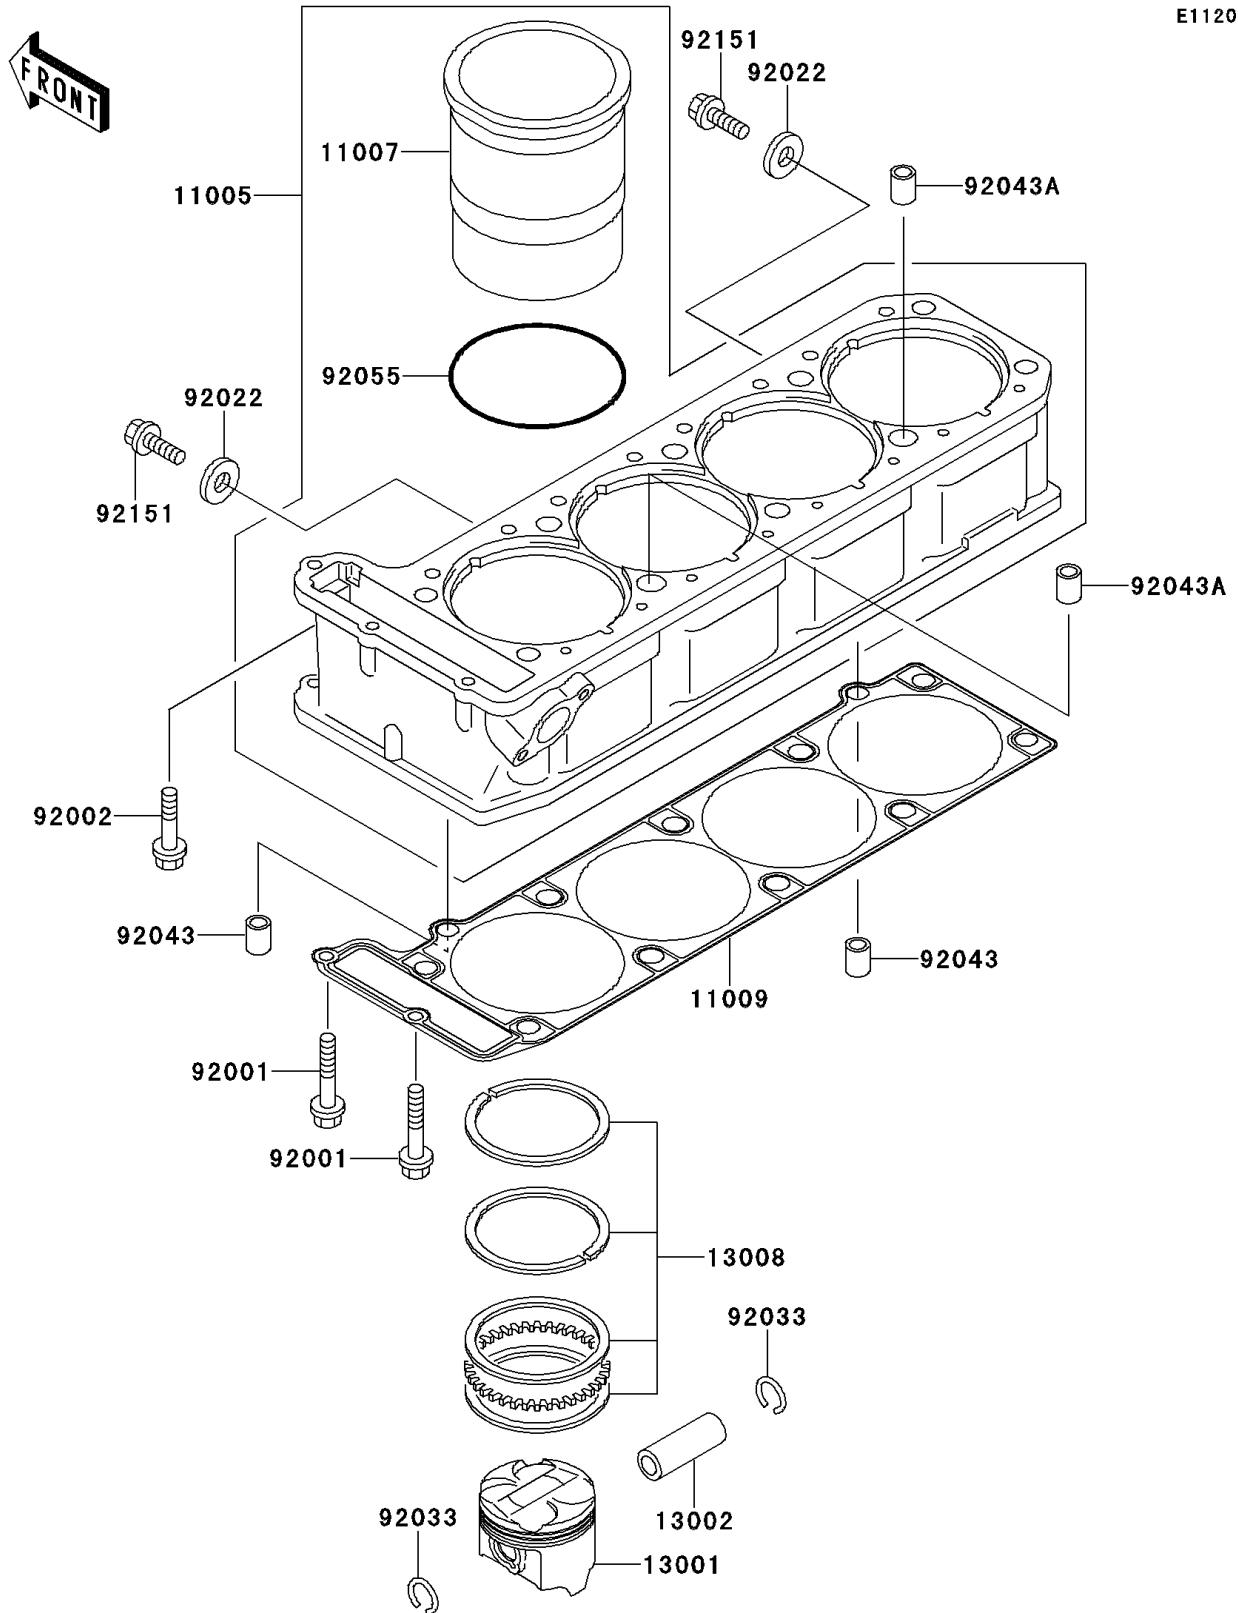

1999 Ninja[®] ZX[™]-11

PARTS DIAGRAM

Cylinder/Piston(s)

E1120

1999 Ninja[®] ZX[™]-11

PARTS LIST

Cylinder/Piston(s)

ITEM NAME

PART NUMBER

QUANTITY
