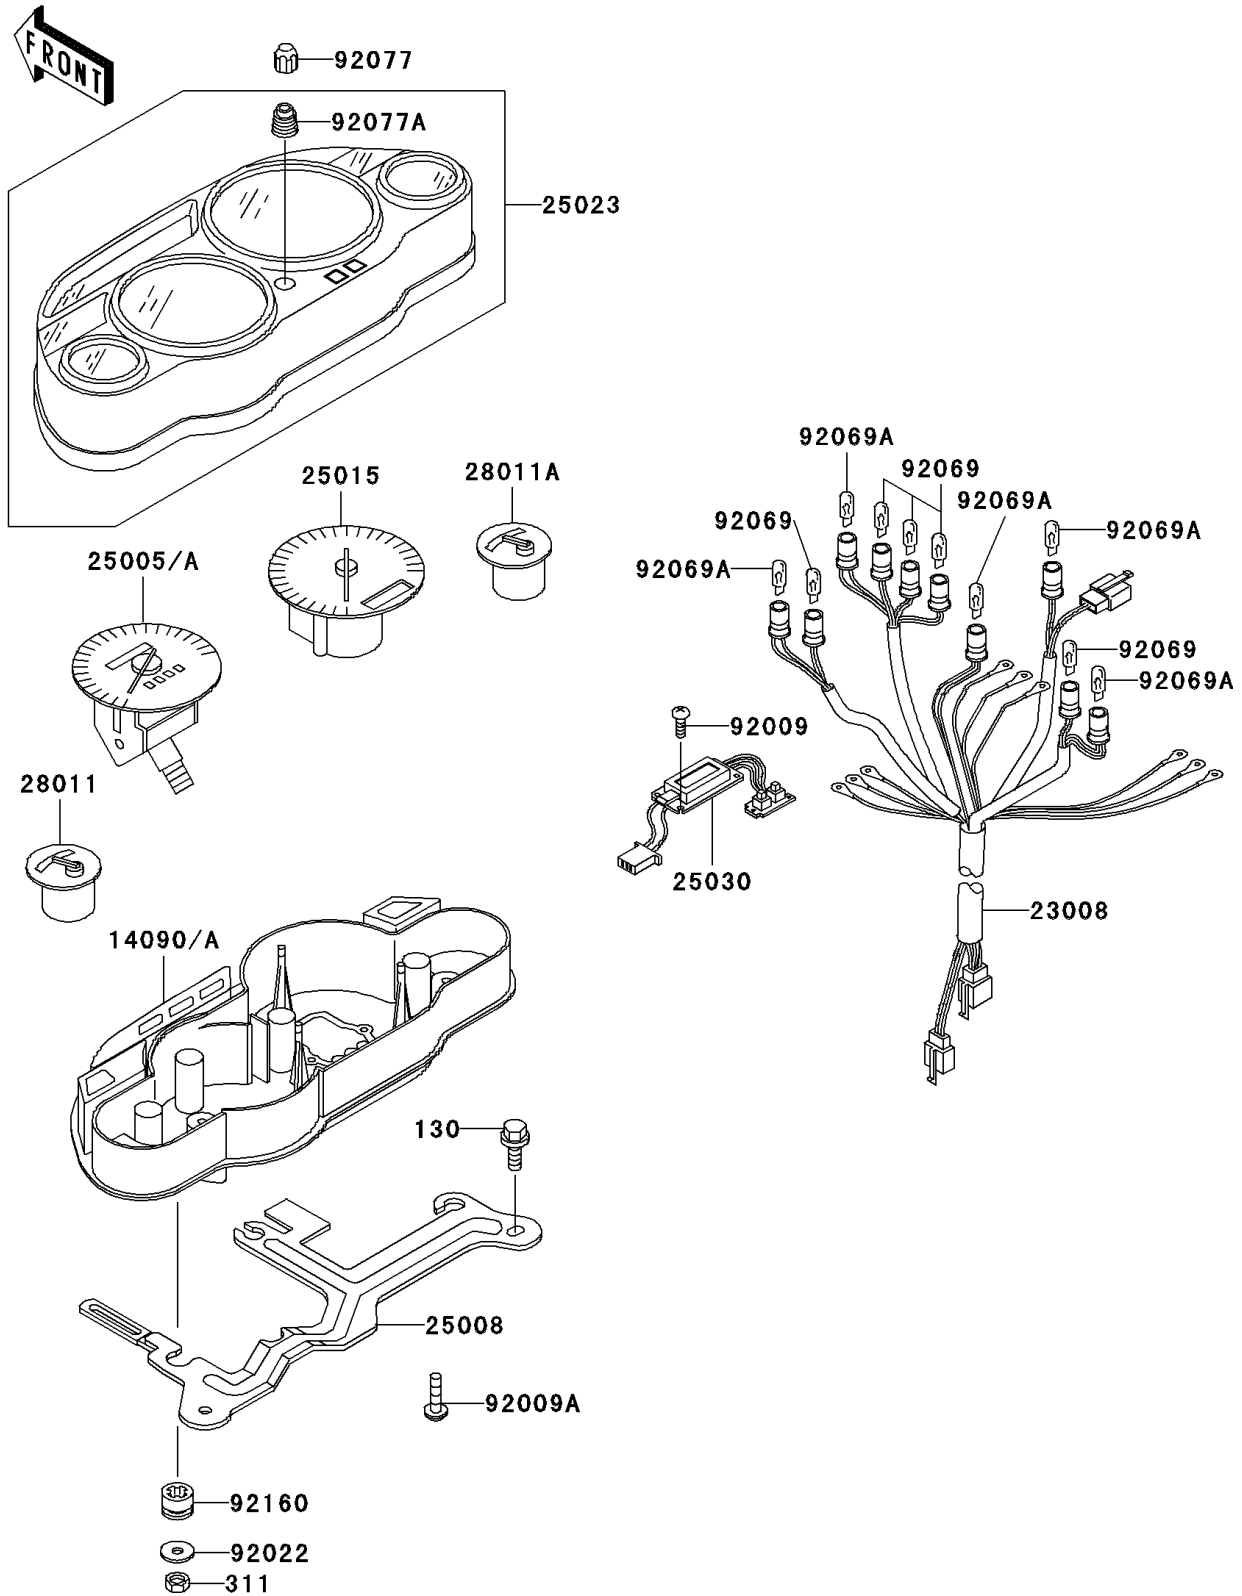

1998 Ninja[®] ZX[™]-11

PARTS DIAGRAM

Meter(s)

F2530

1998 Ninja® ZX™ -11

PARTS LIST

Meter(s)

ITEM NAME

PART NUMBER

QUANTITY
