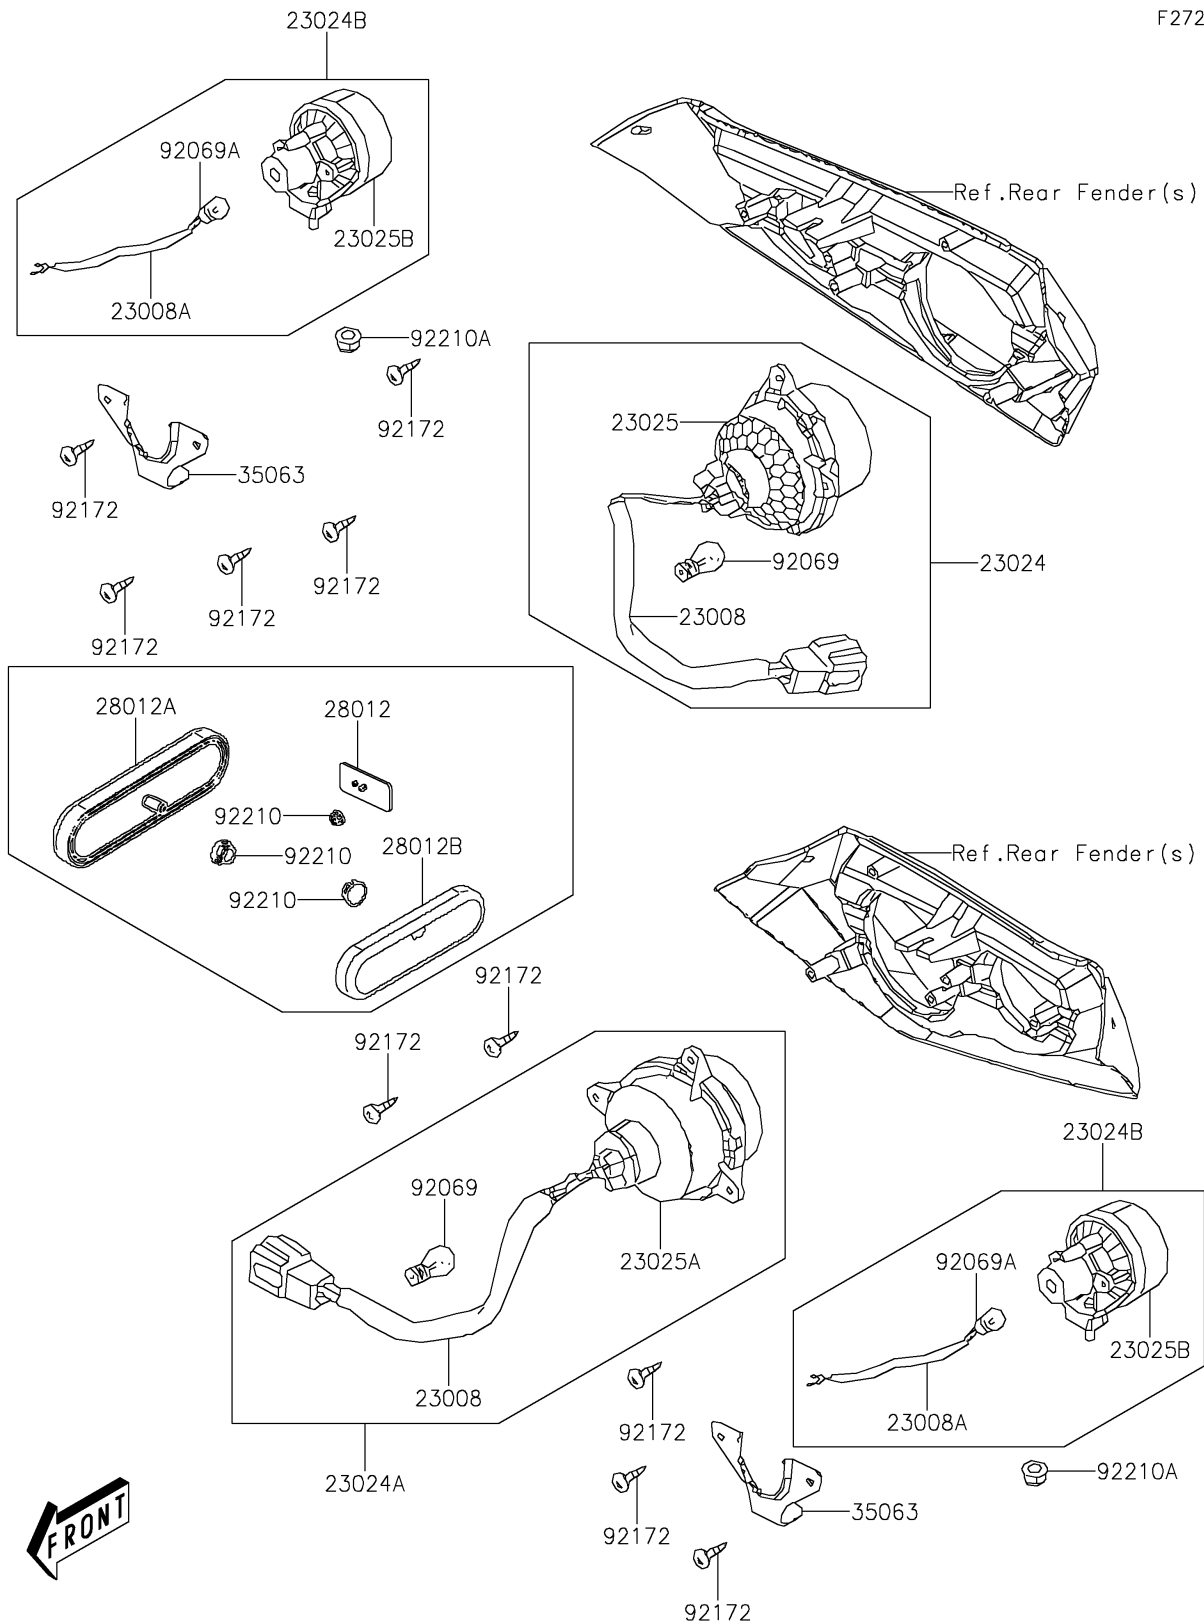

2025 BRUTE FORCE® 300

PARTS DIAGRAM

Taillight(s)

F2720

2025 BRUTE FORCE[®] 300

PARTS LIST

Taillight(s)

ITEM NAME	PART NUMBER	QUANTITY
-----------	-------------	----------
