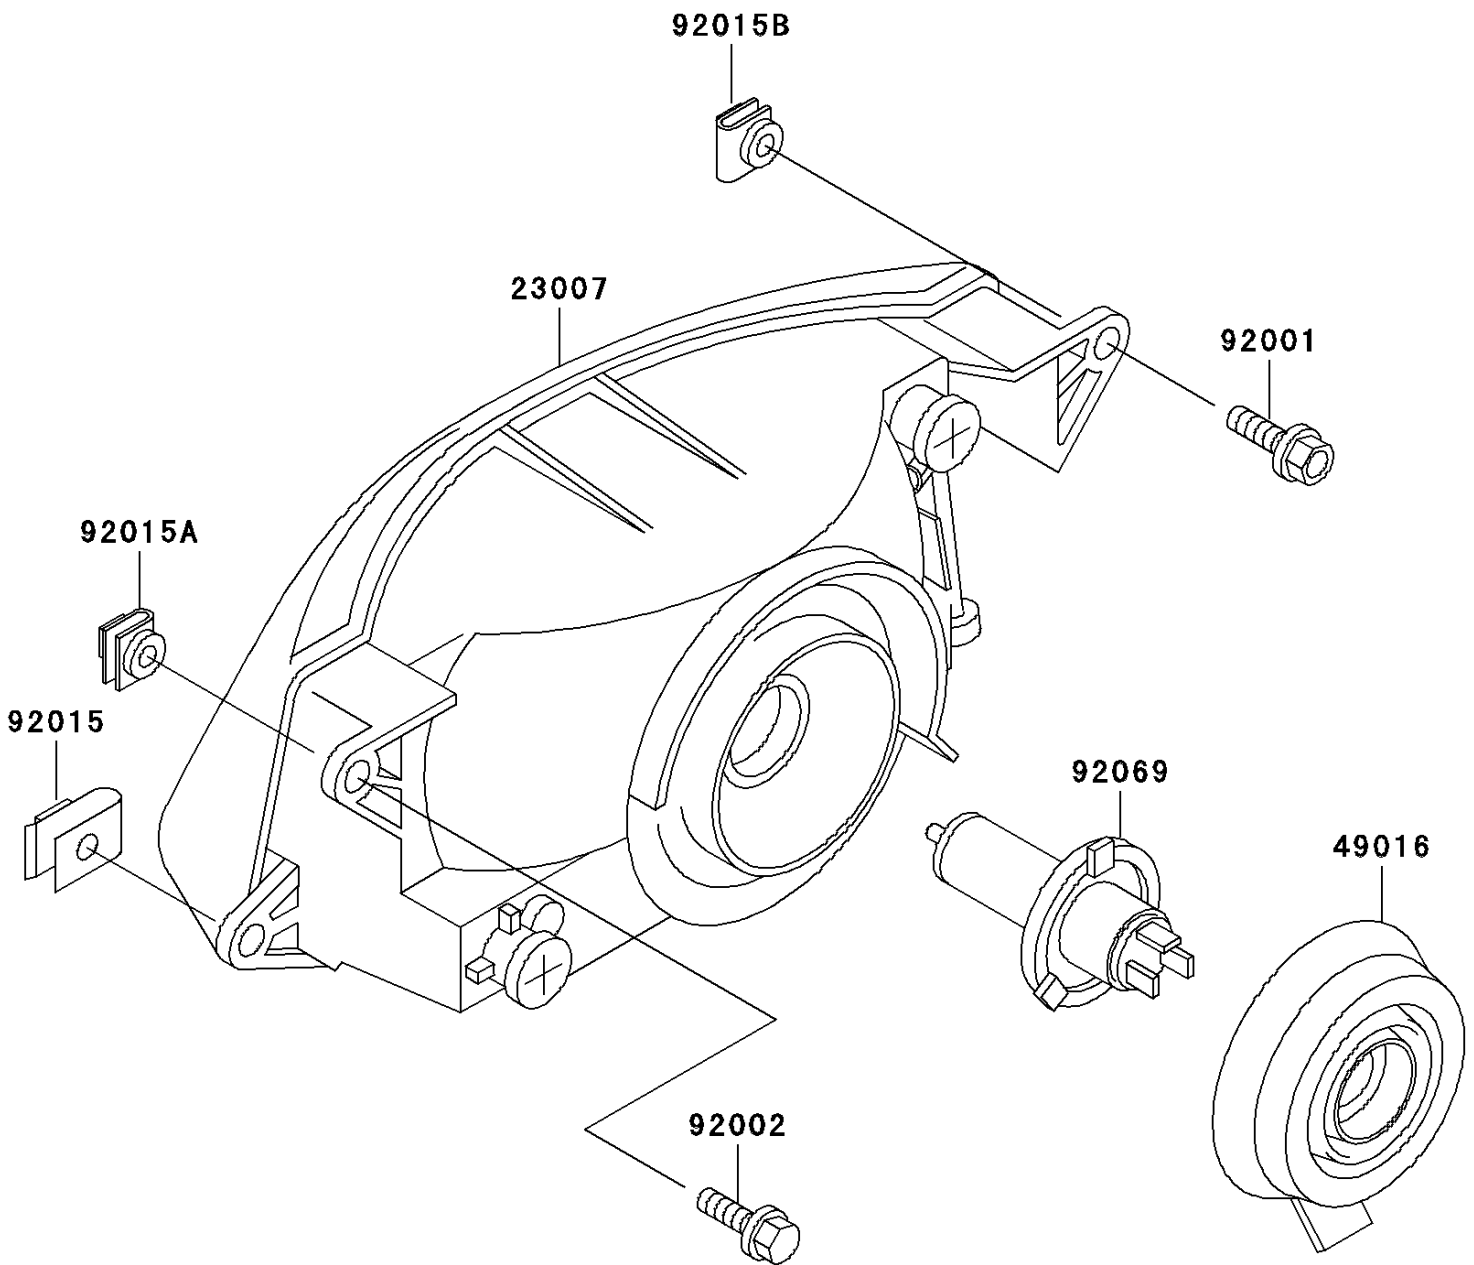

1993 Ninja[®] ZX[™]-11

PARTS DIAGRAM

Headlight(s)

F2710

1993 Ninja[®] ZX[™]-11

PARTS LIST

Headlight(s)

ITEM NAME

PART NUMBER

QUANTITY
