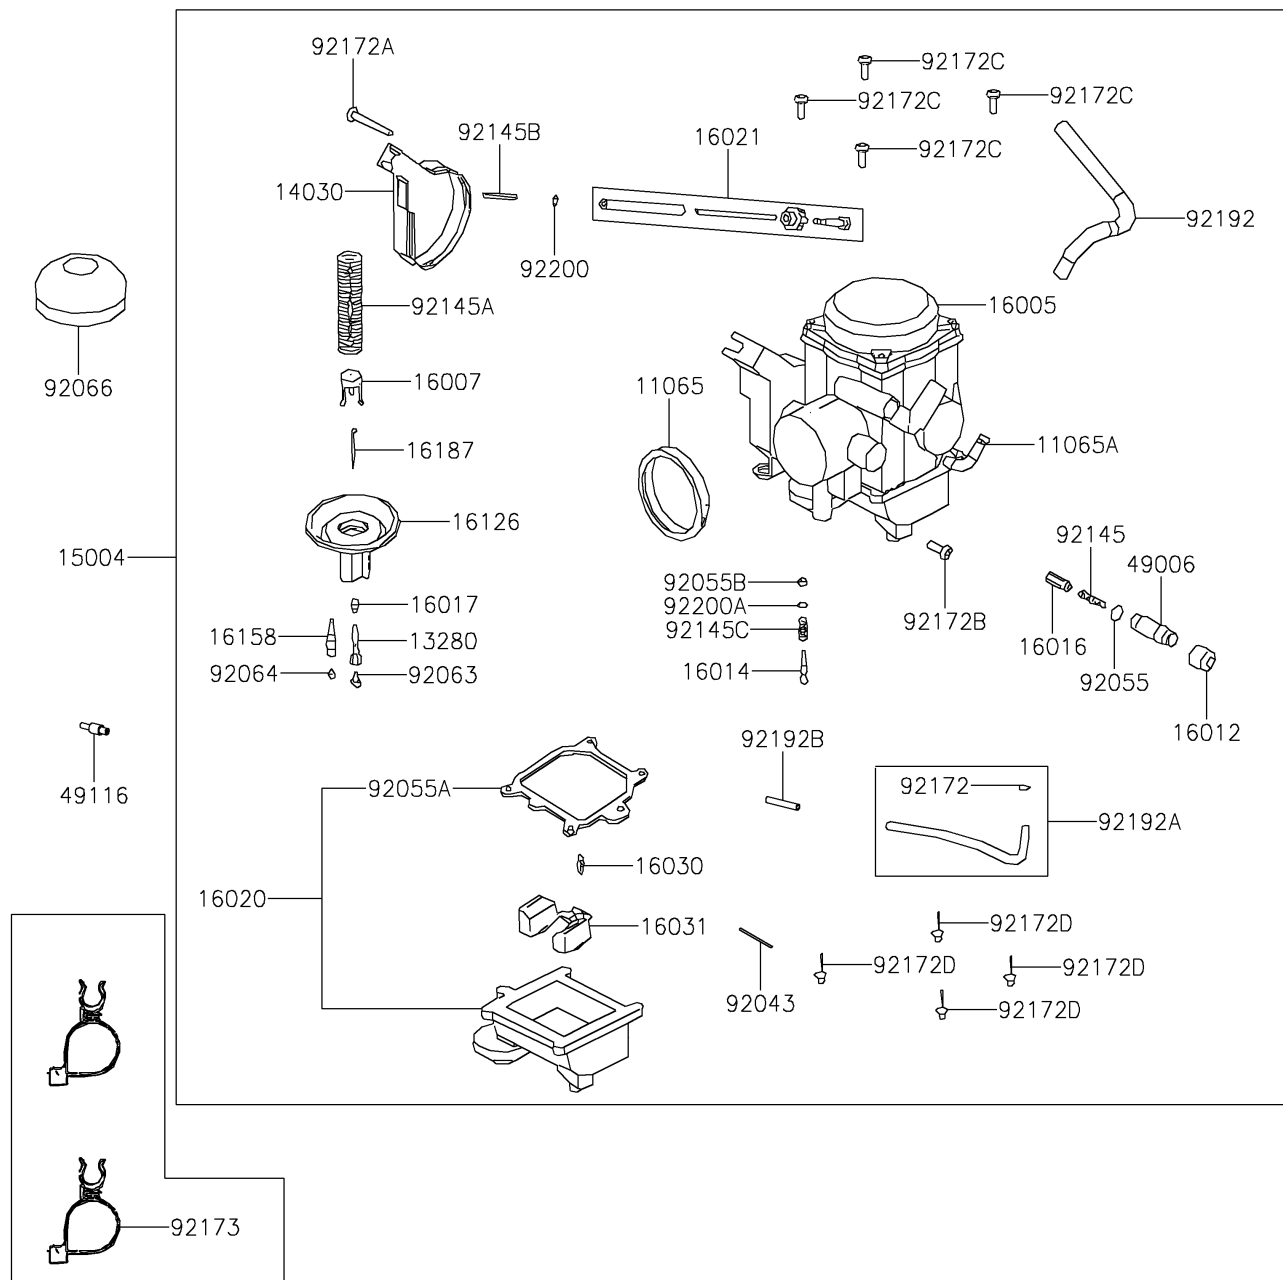

2025 BRUTE FORCE® 300

PARTS DIAGRAM

Carburetor

E1611

2025 BRUTE FORCE® 300

PARTS LIST

Carburetor

ITEM NAME

PART NUMBER

QUANTITY
