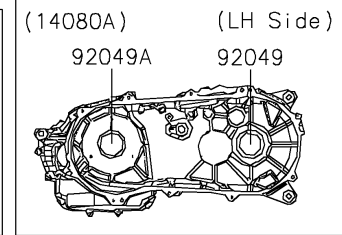

2025 BRUTE FORCE® 300

PARTS DIAGRAM

Crankcase

E1411

2025 BRUTE FORCE® 300

PARTS LIST

Crankcase

ITEM NAME

PART NUMBER

QUANTITY
