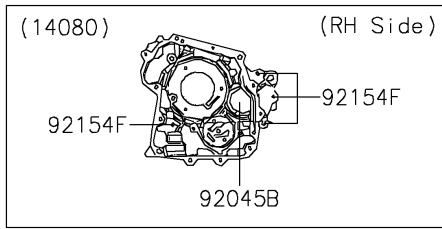

2025 BRUTE FORCE® 300

PARTS DIAGRAM

Crankcase

E1411

2025 BRUTE FORCE® 300

PARTS LIST

Crankcase

ITEM NAME

PART NUMBER

QUANTITY
