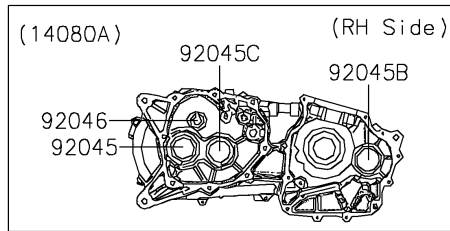

2025 BRUTE FORCE® 300

PARTS DIAGRAM

Crankcase

E1411

2025 BRUTE FORCE® 300

PARTS LIST

Crankcase

ITEM NAME

PART NUMBER

QUANTITY
