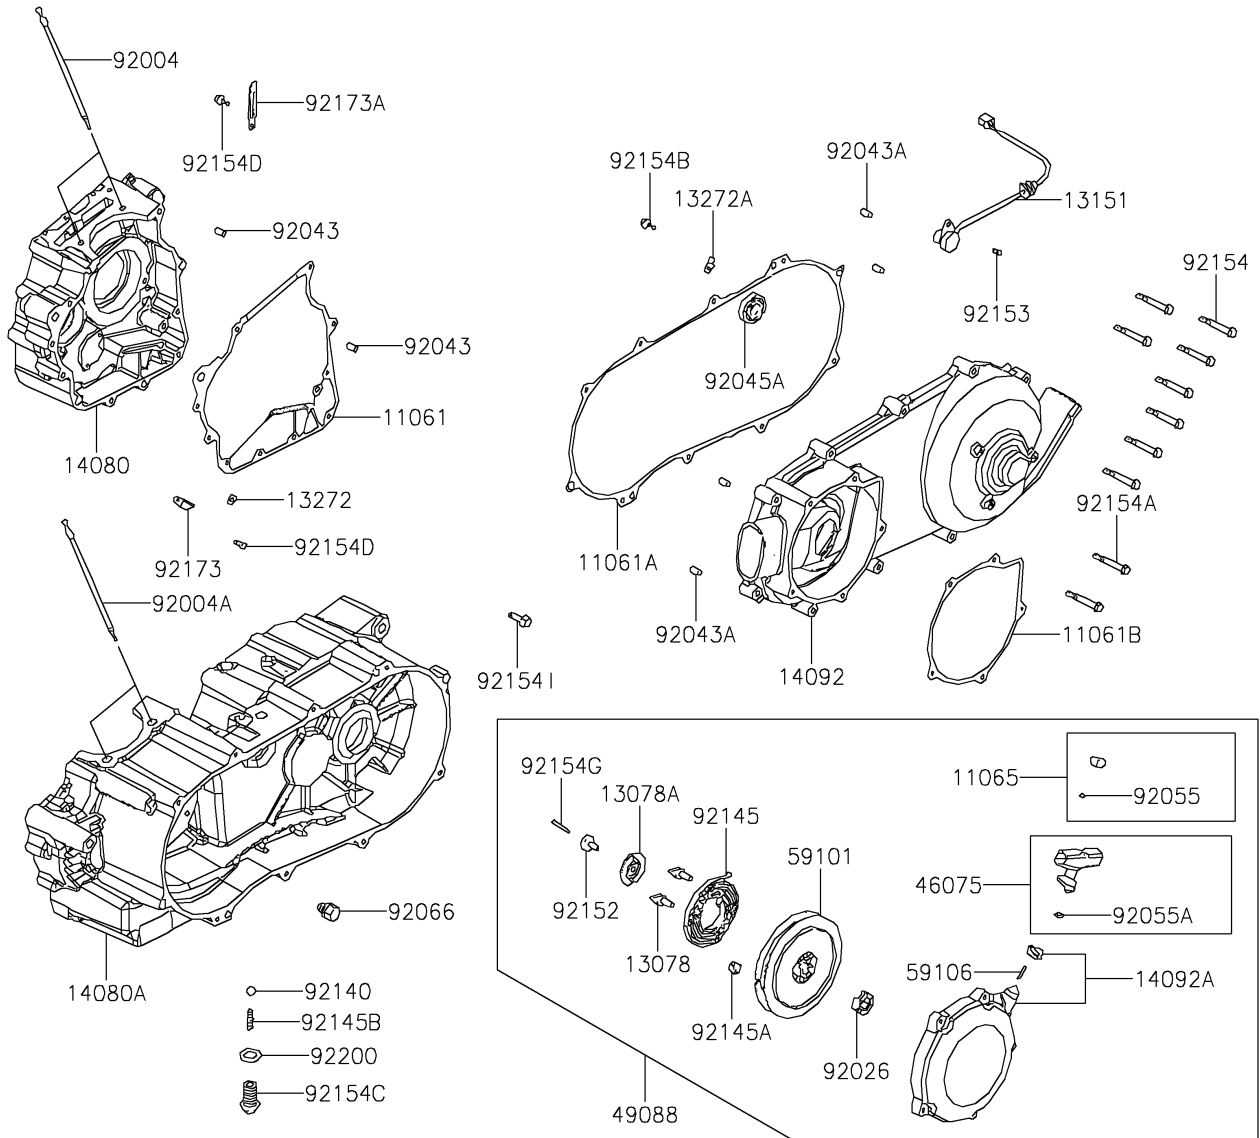

2025 BRUTE FORCE® 300

PARTS DIAGRAM

Crankcase

E1411

2025 BRUTE FORCE® 300

PARTS LIST

Crankcase

ITEM NAME

PART NUMBER

QUANTITY
