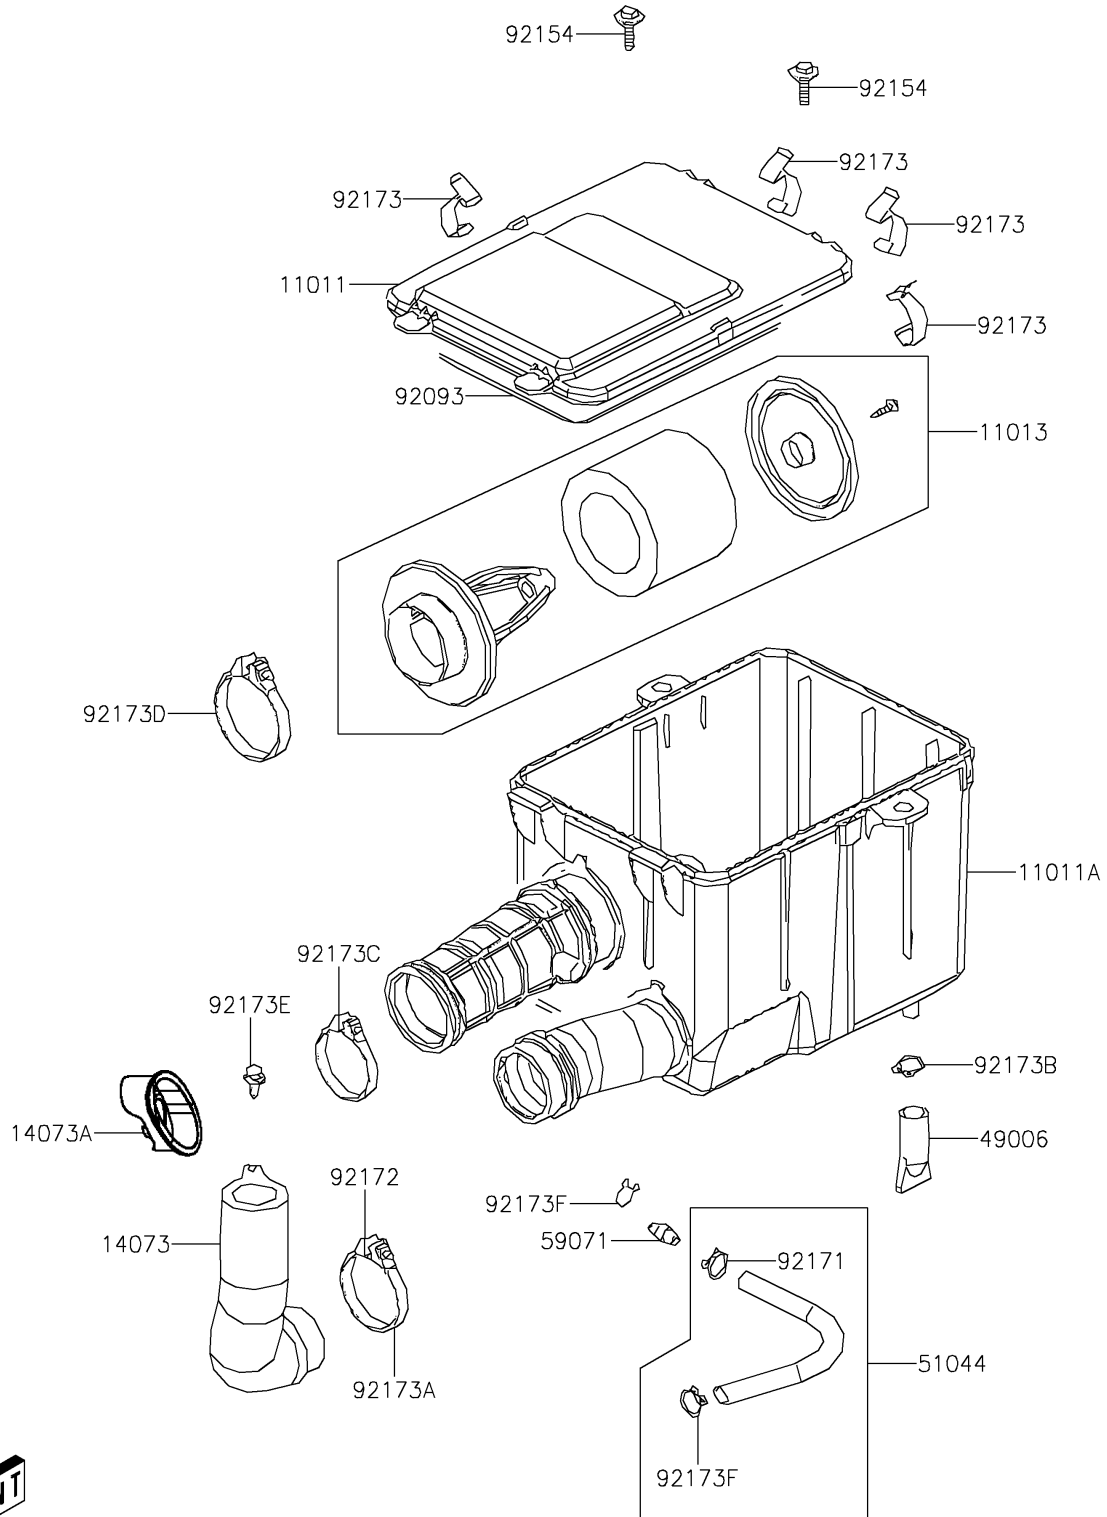

2025 BRUTE FORCE® 300

PARTS DIAGRAM

Air Cleaner

E1130

2025 BRUTE FORCE® 300

PARTS LIST

Air Cleaner

ITEM NAME

PART NUMBER

QUANTITY
