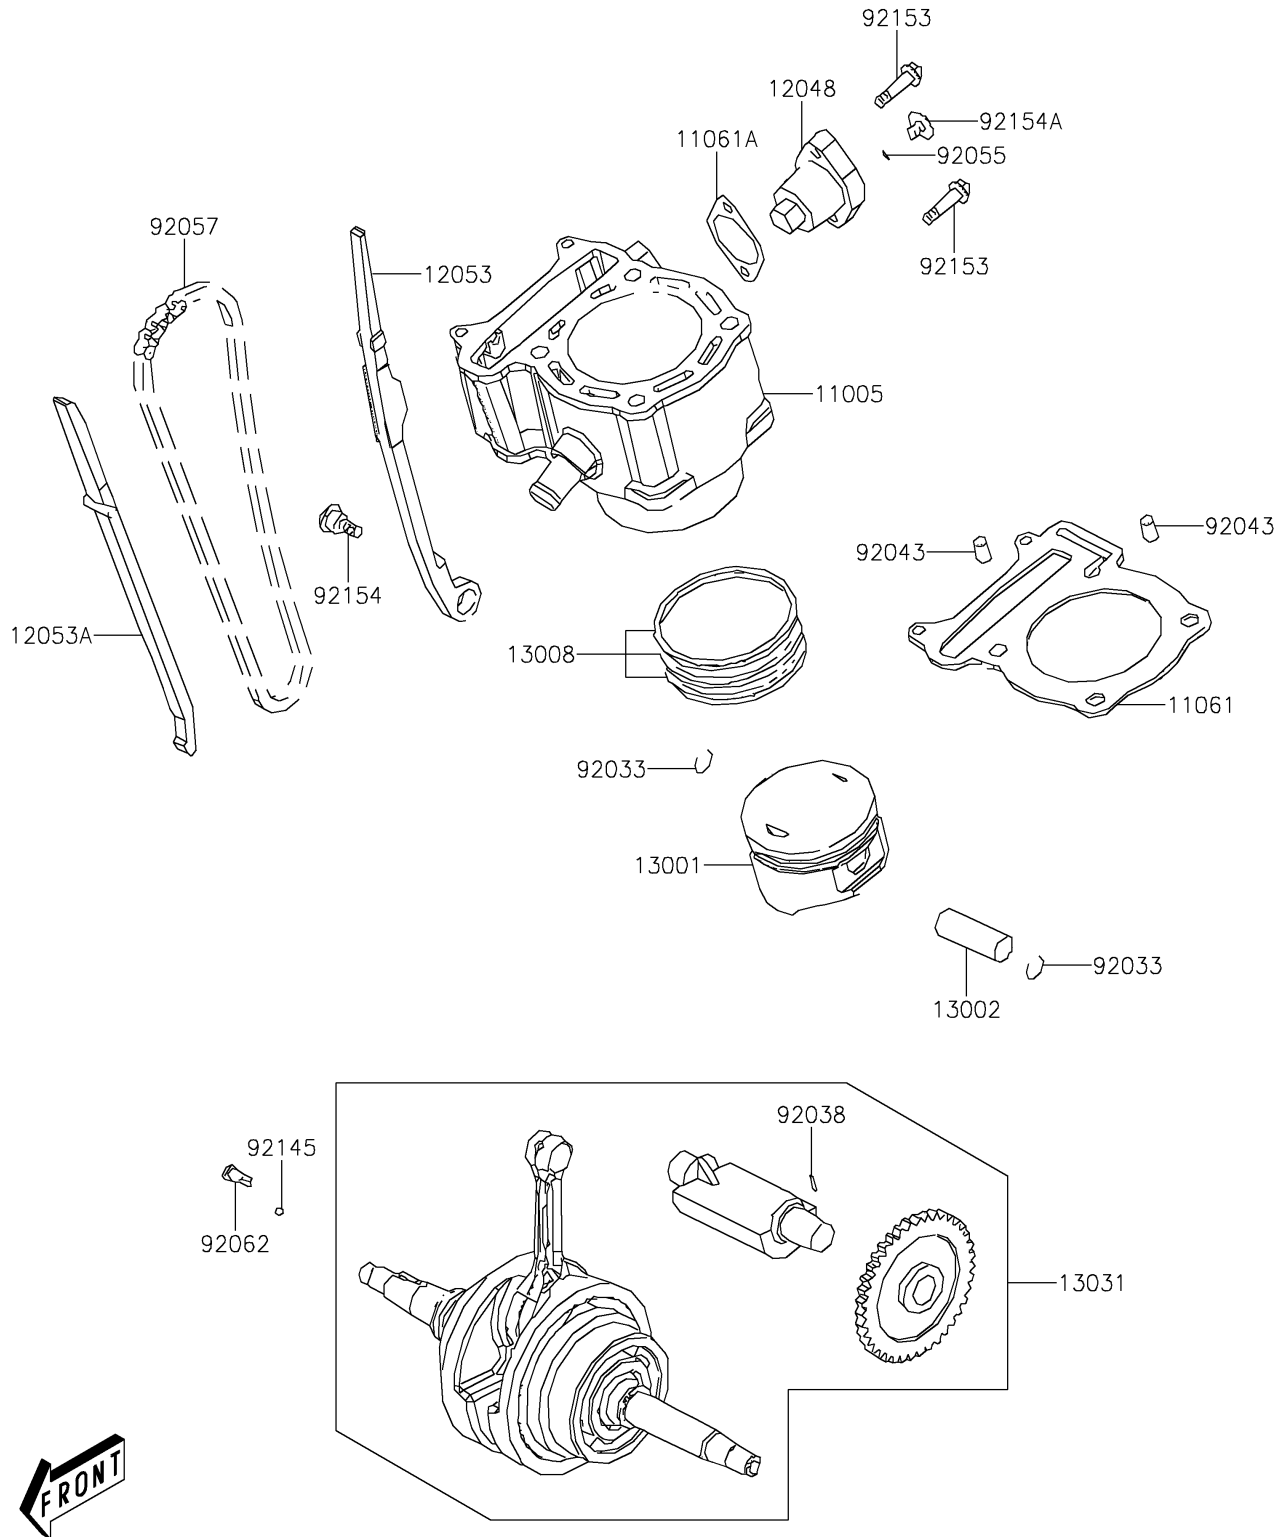

2025 BRUTE FORCE® 300

PARTS DIAGRAM

Cylinder/Piston(s)

E1120

2025 BRUTE FORCE® 300

PARTS LIST

Cylinder/Piston(s)

ITEM NAME

PART NUMBER

QUANTITY
