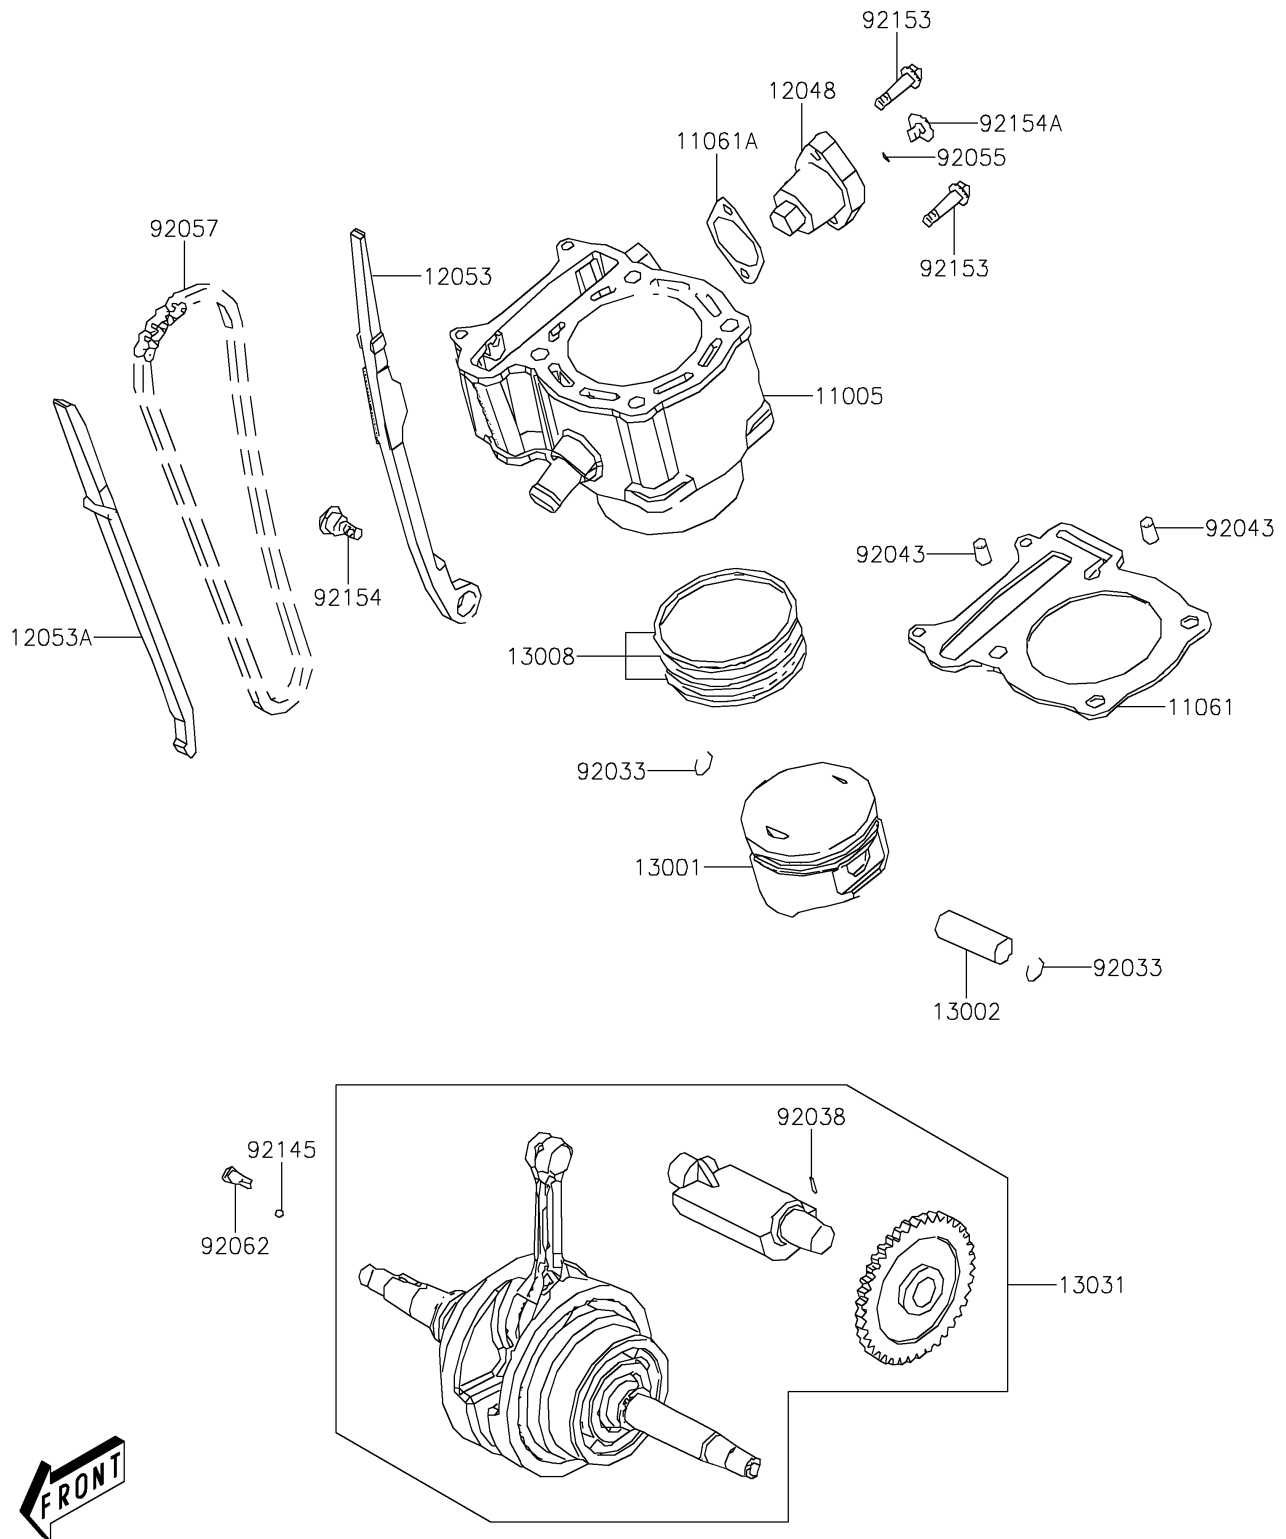

# 2022 BRUTE FORCE® 300

## PARTS DIAGRAM

### Cylinder/Piston(s)

E1120

## PARTS LIST

Cylinder/Piston(s)

**ITEM NAME**

**PART NUMBER**

**QUANTITY**

---