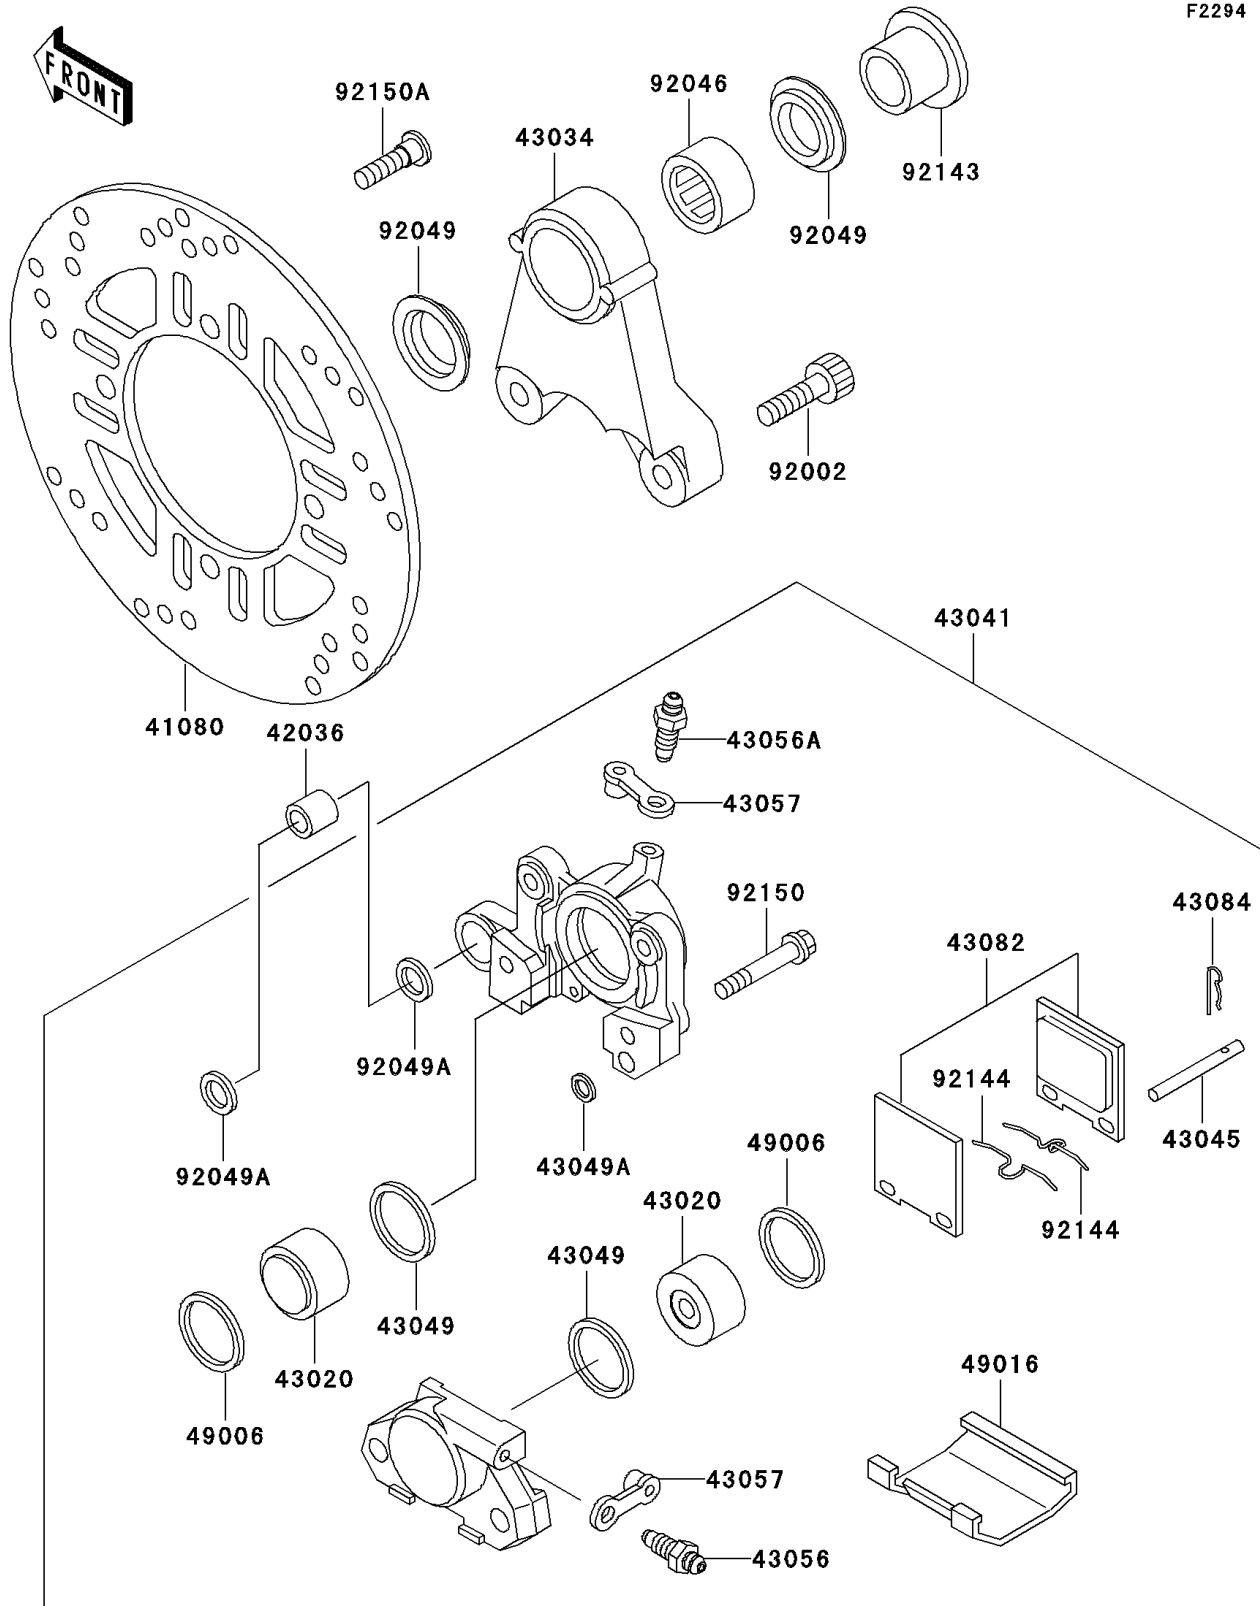

1993 Ninja[®] ZX[™]-11

PARTS DIAGRAM

Rear Brake

F2294

1993 Ninja[®] ZX[™]-11

PARTS LIST

Rear Brake

ITEM NAME

PART NUMBER

QUANTITY
