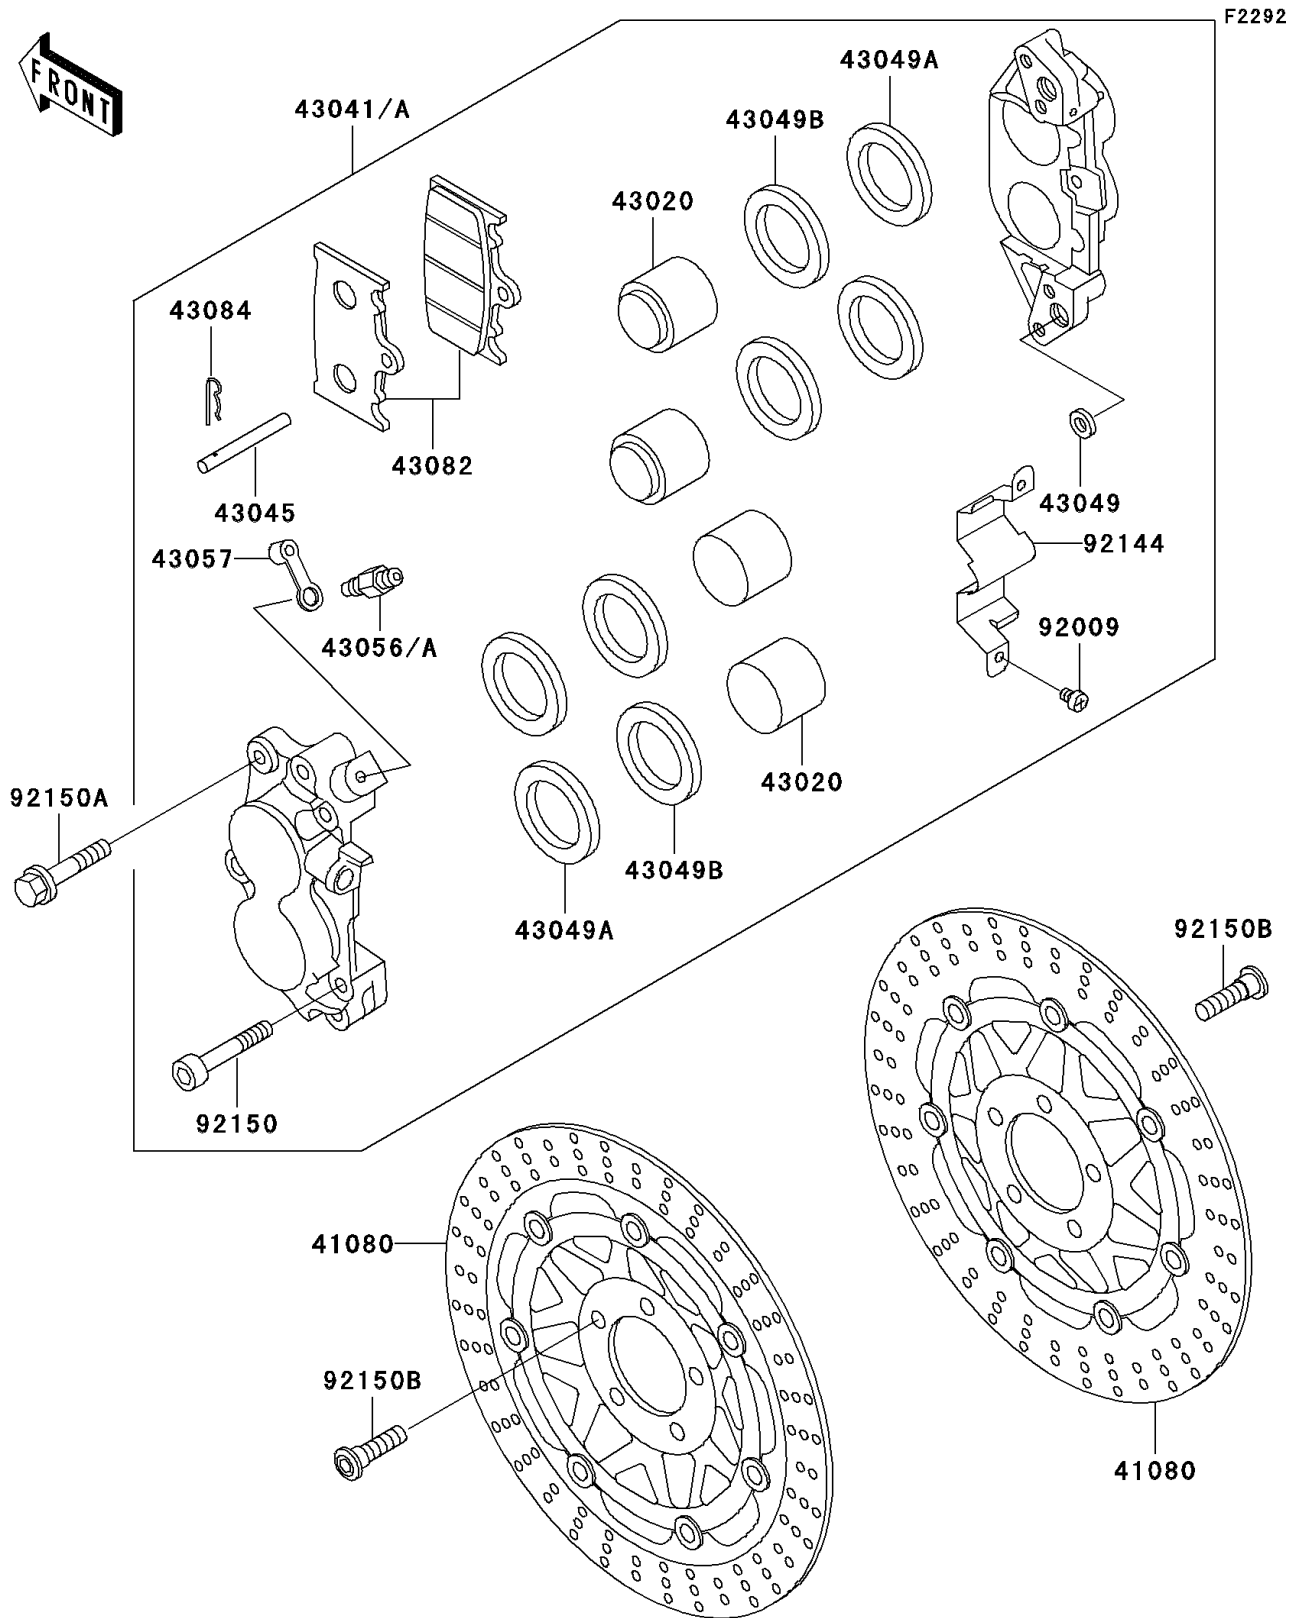

1993 Ninja[®] ZX[™]-11

PARTS DIAGRAM

Front Brake

1993 Ninja[®] ZX[™]-11

PARTS LIST

Front Brake

ITEM NAME

PART NUMBER

QUANTITY
