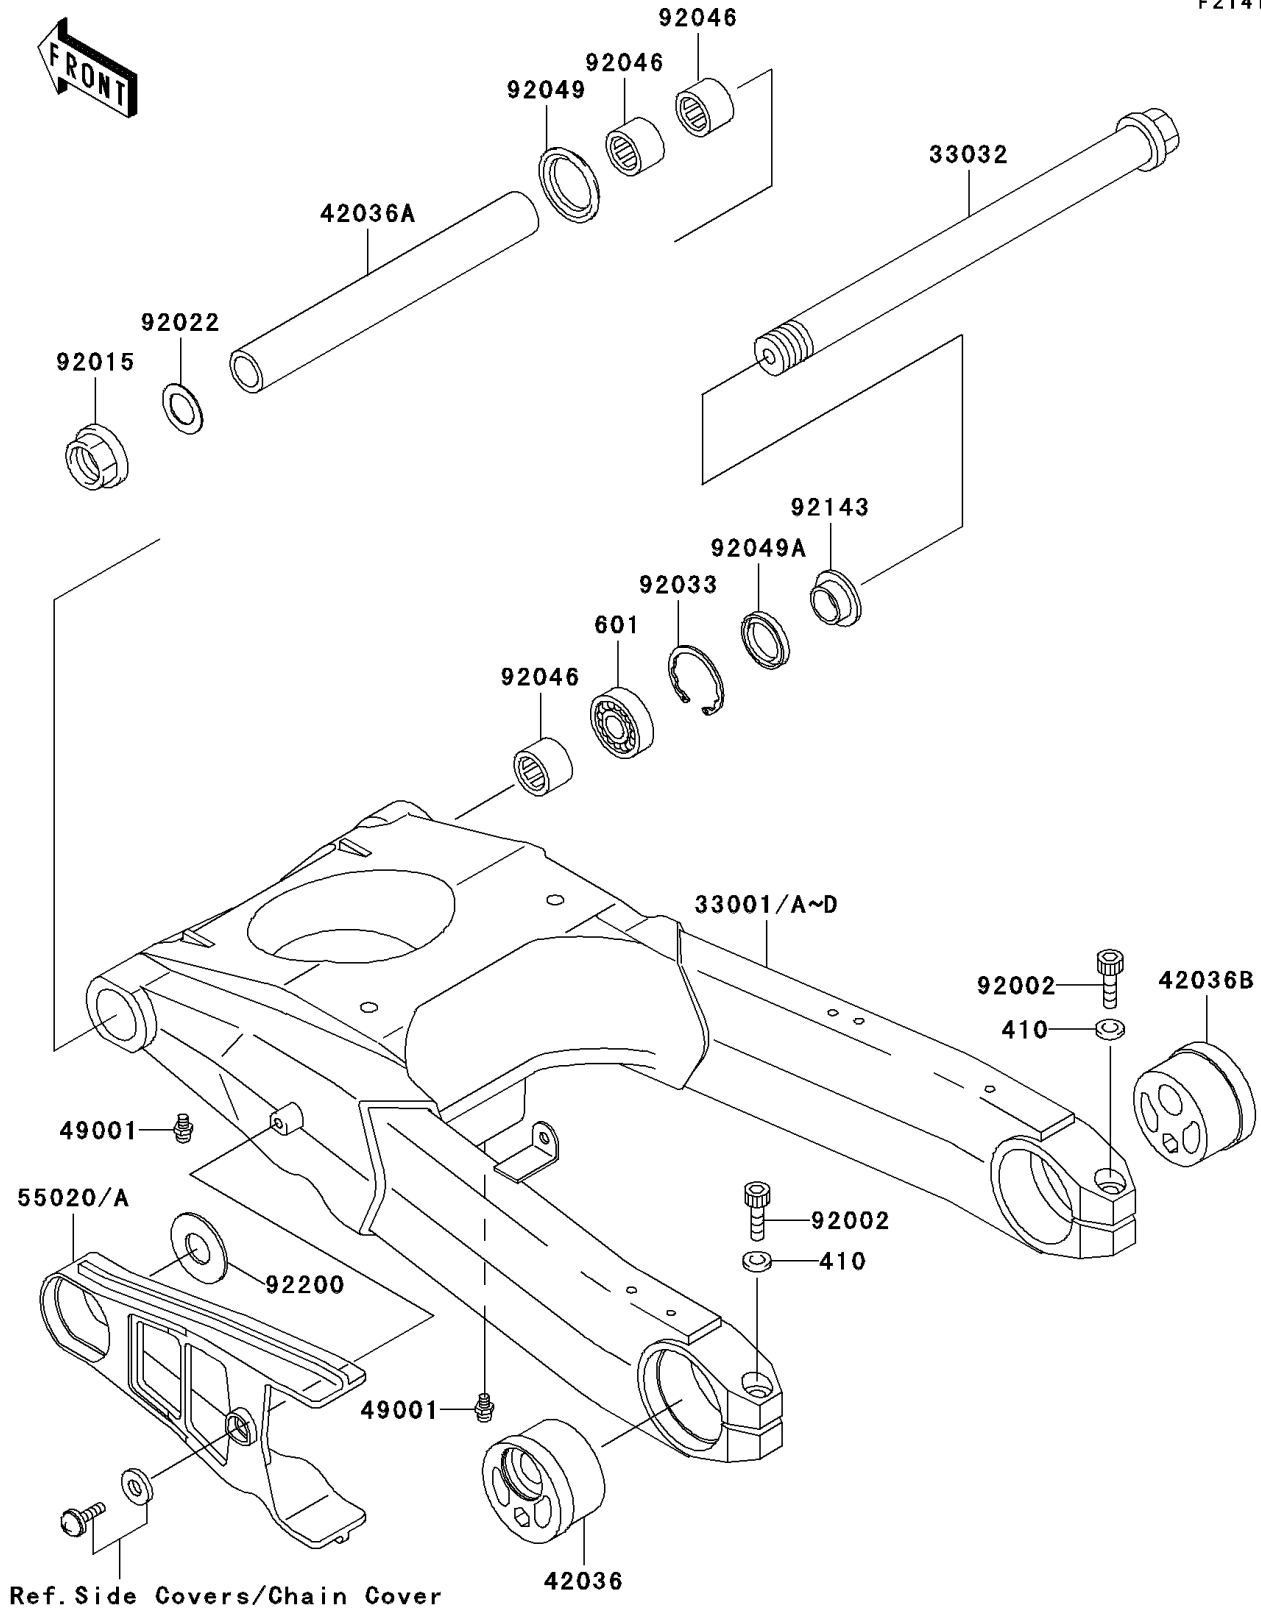

1994 Ninja[®] ZX[™]-11

PARTS DIAGRAM

Swingarm

F2141

1994 Ninja[®] ZX[™]-11

PARTS LIST

Swingarm

ITEM NAME

PART NUMBER

QUANTITY
