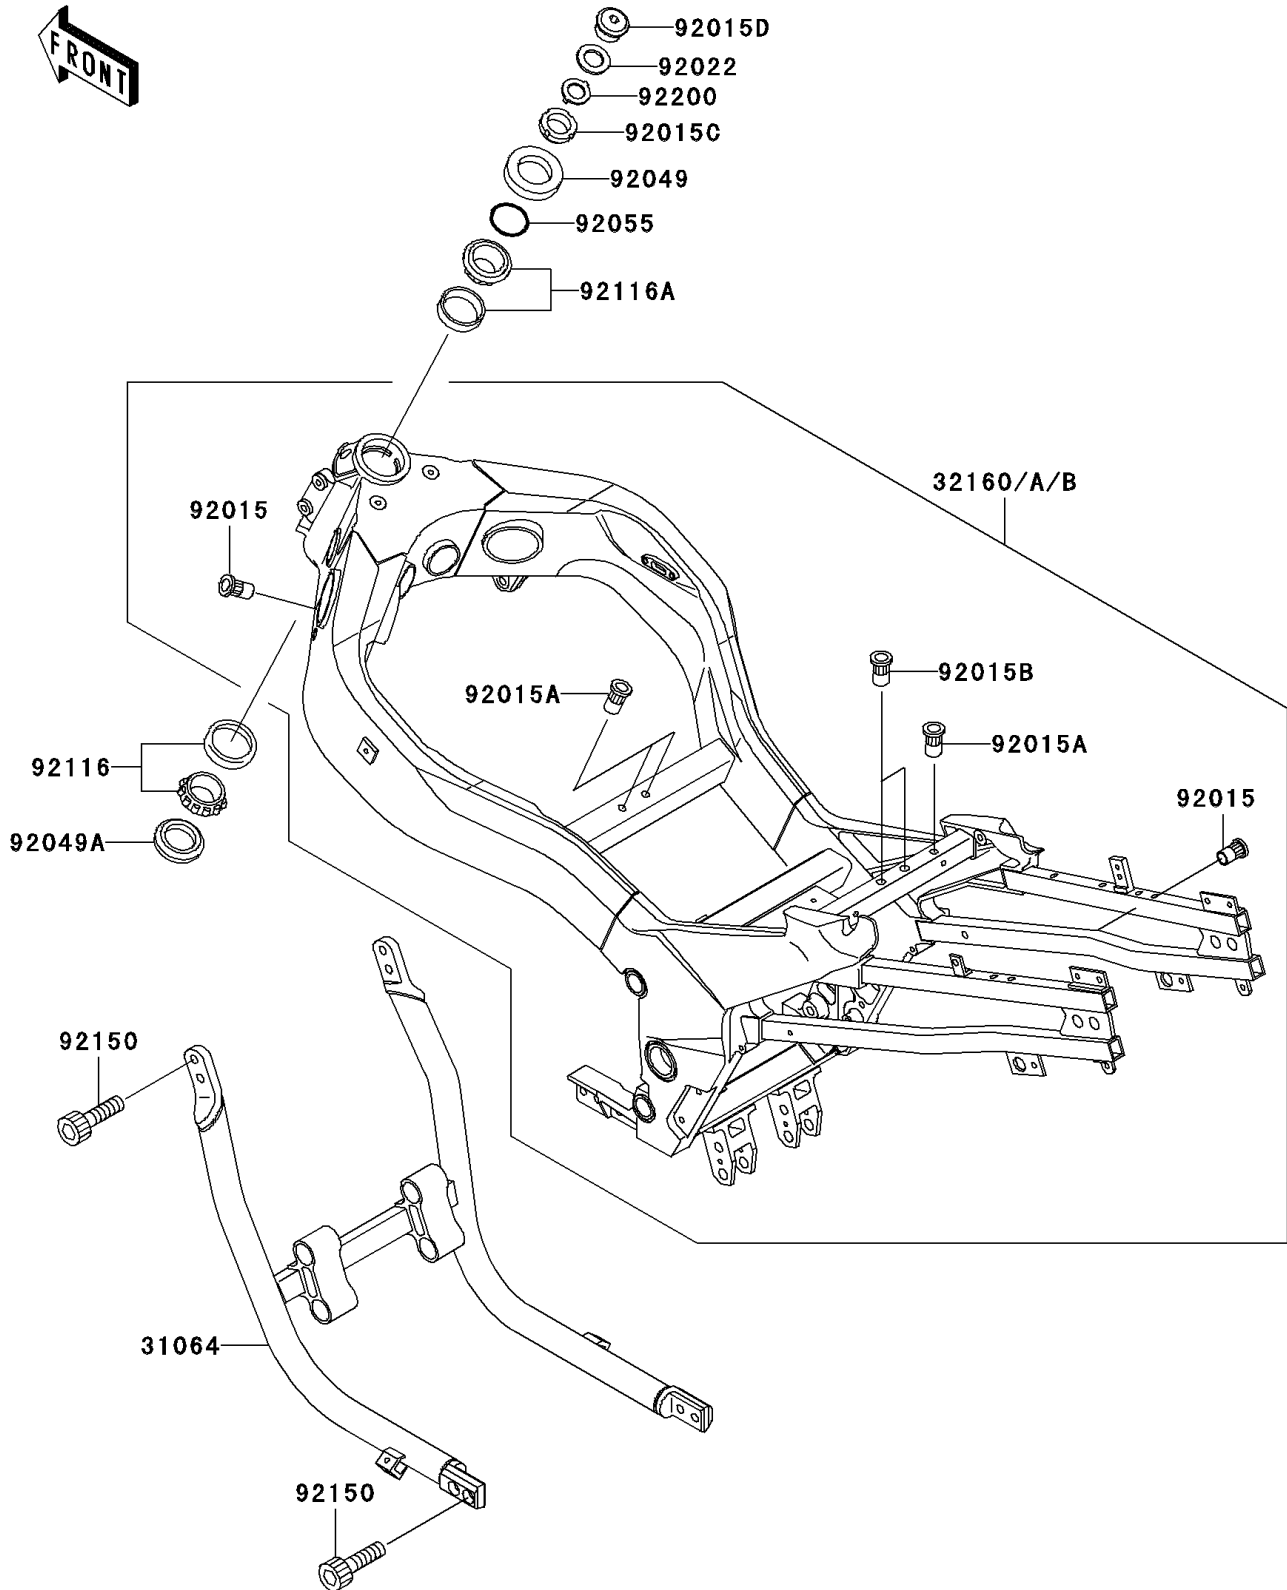

1993 Ninja[®] ZX[™]-11

PARTS DIAGRAM

Frame

F2120

1993 Ninja® ZX™ -11

PARTS LIST

Frame

ITEM NAME

PART NUMBER

QUANTITY
