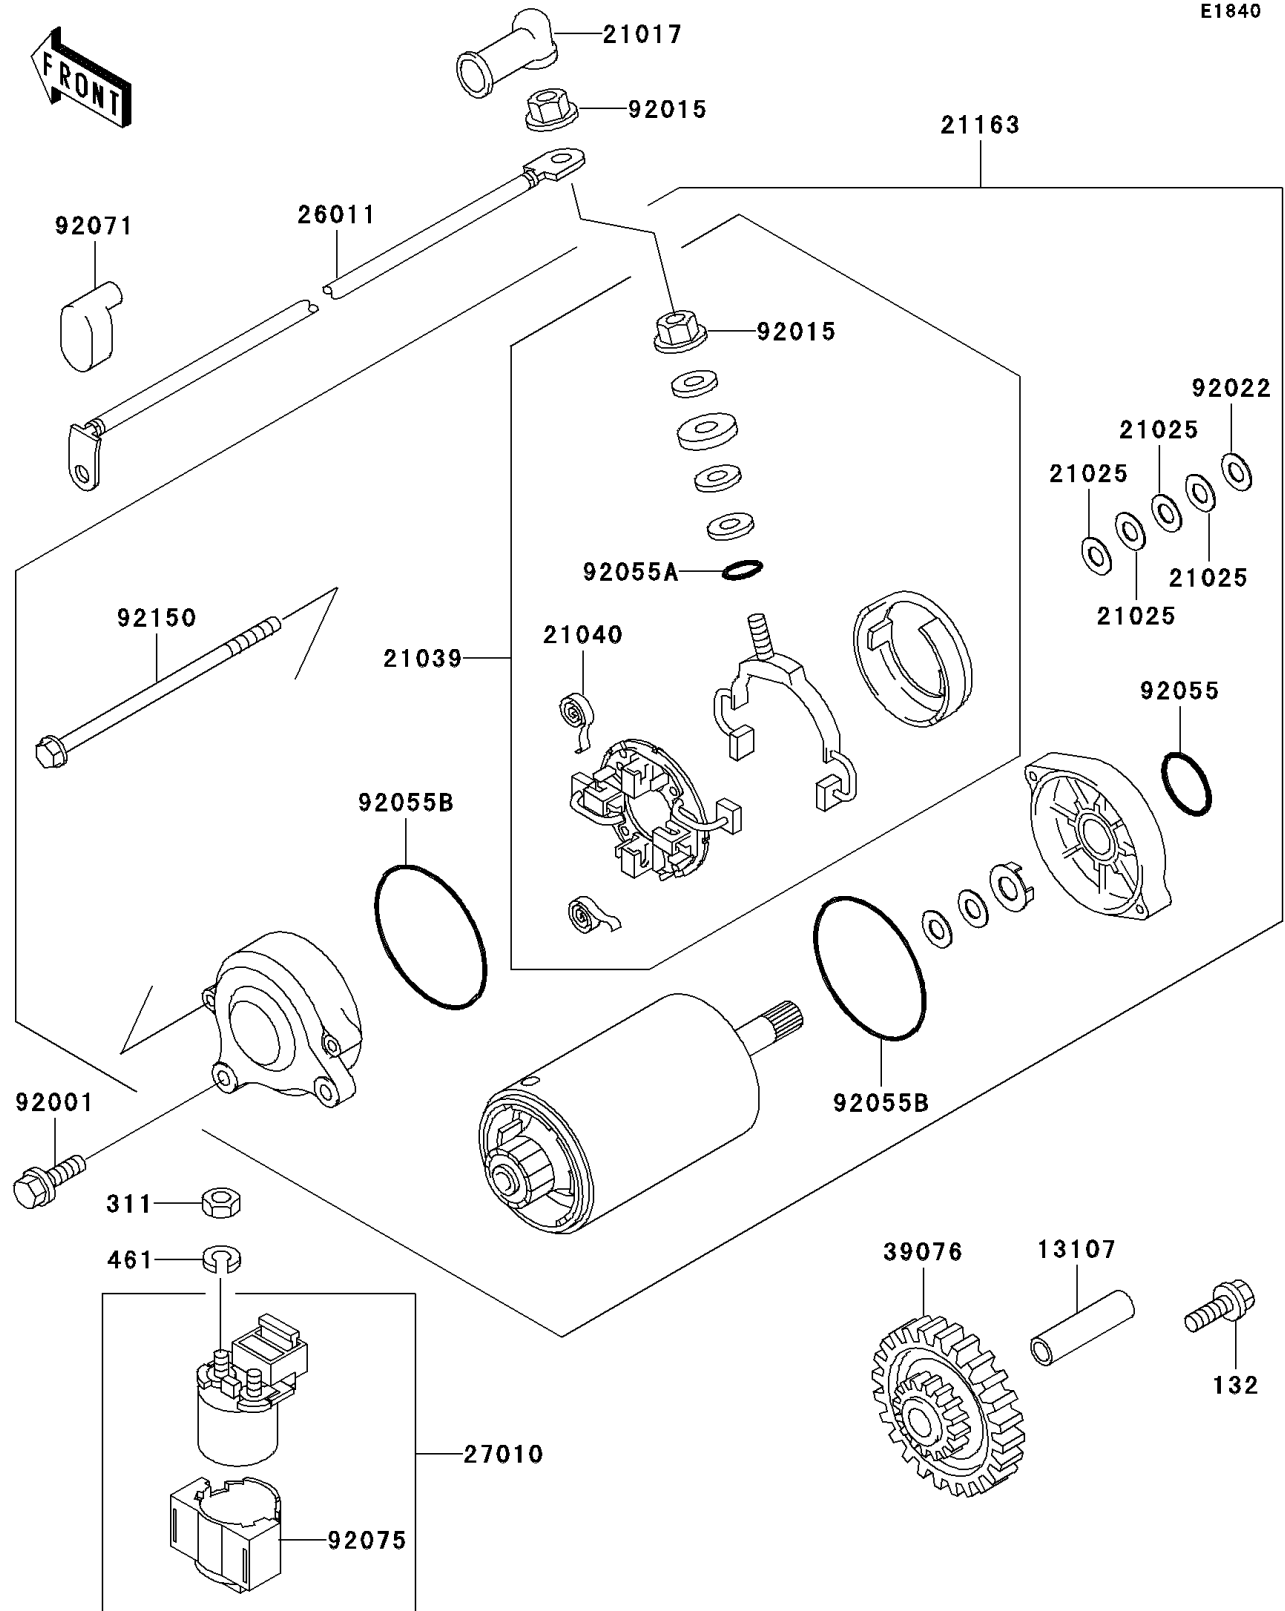

1993 Ninja[®] ZX[™]-11

PARTS DIAGRAM

Starter Motor

E1840

1993 Ninja[®] ZX[™]-11

PARTS LIST

Starter Motor

ITEM NAME

PART NUMBER

QUANTITY
