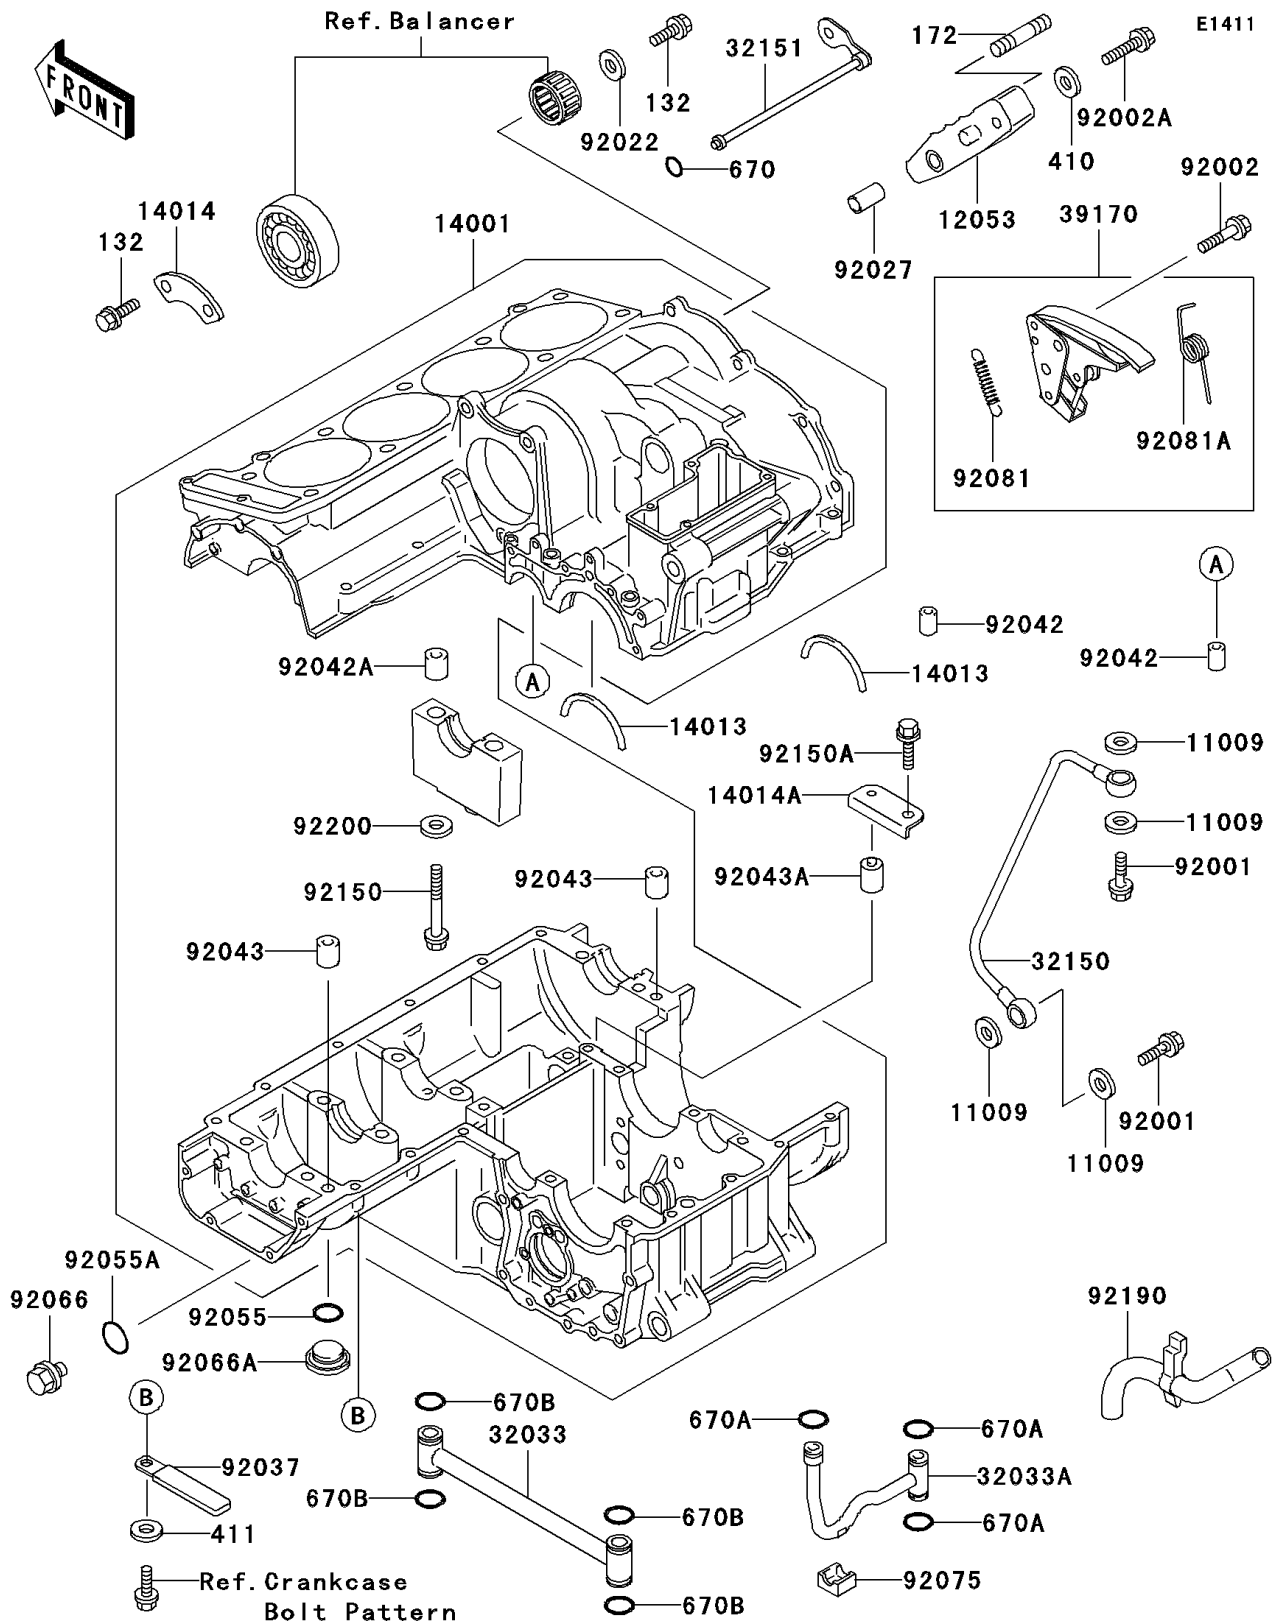

1993 Ninja® ZX™ -11

PARTS DIAGRAM

Crankcase

1993 Ninja[®] ZX[™]-11

PARTS LIST

Crankcase

ITEM NAME

PART NUMBER

QUANTITY
