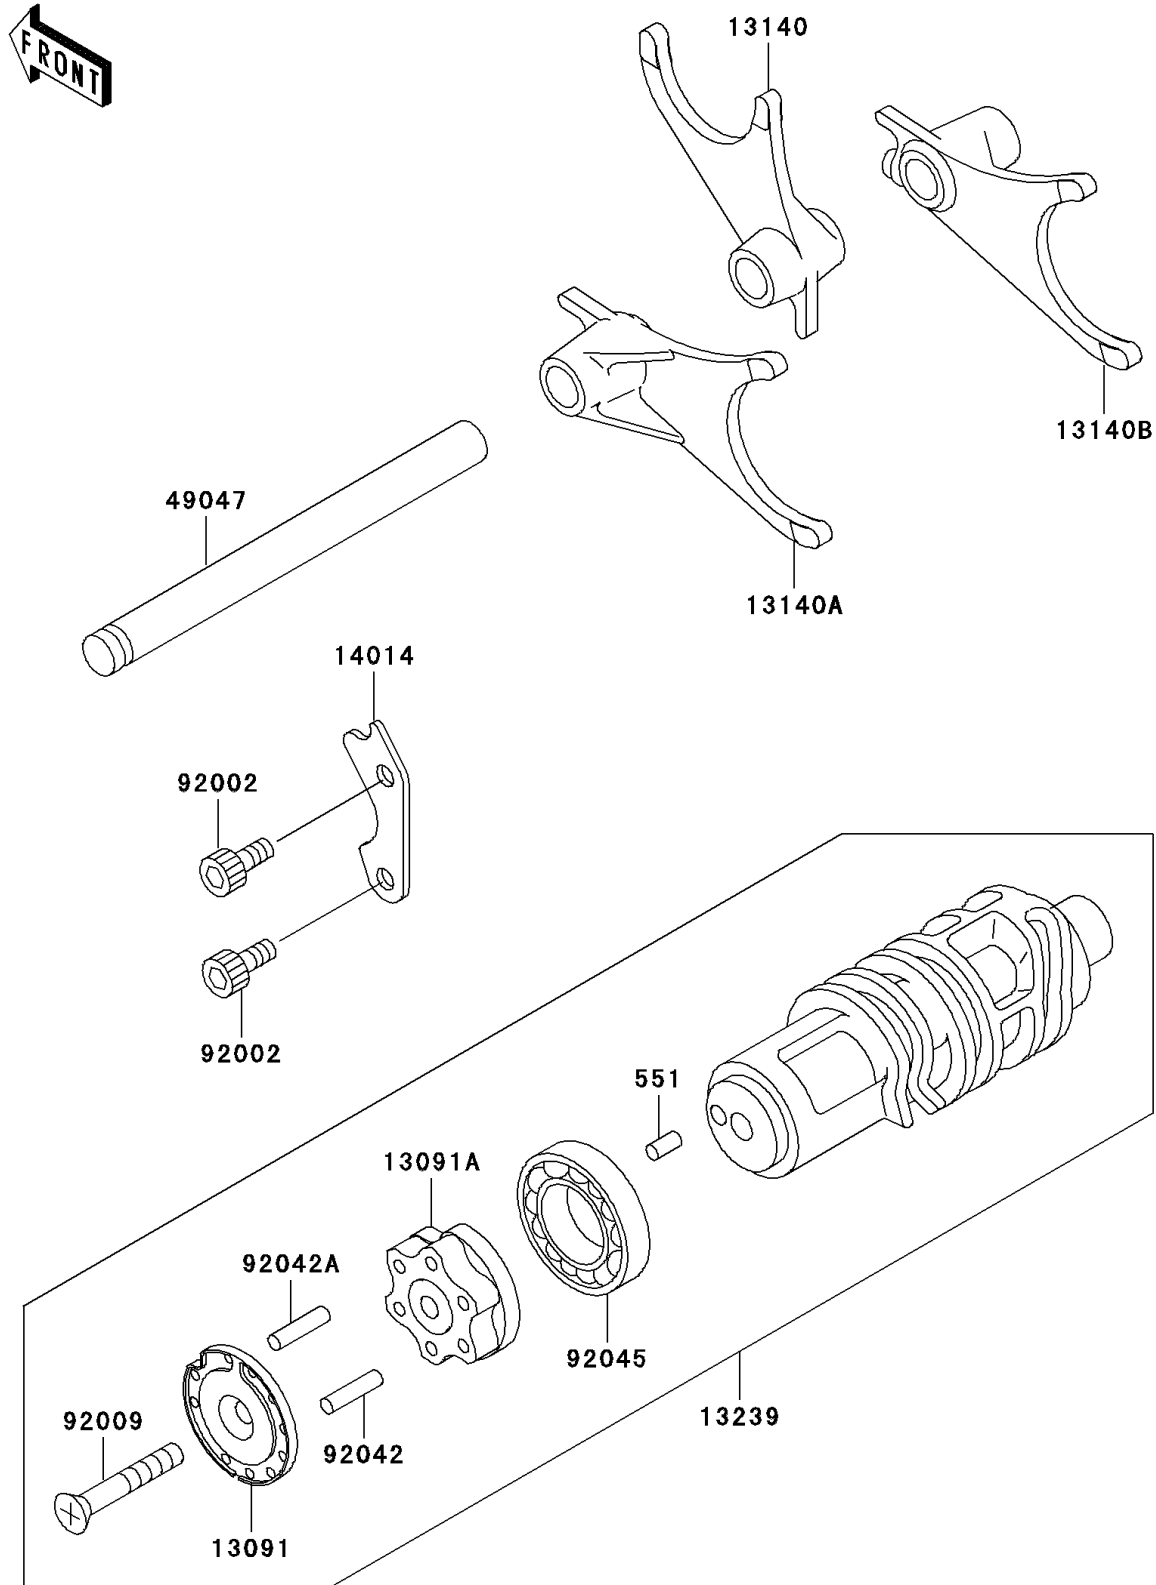

1993 Ninja[®] ZX[™]-11

PARTS DIAGRAM

Gear Change Drum/Shift Fork(s)

E1362

1993 Ninja® ZX™ -11

PARTS LIST

Gear Change Drum/Shift Fork(s)

ITEM NAME

PART NUMBER

QUANTITY
