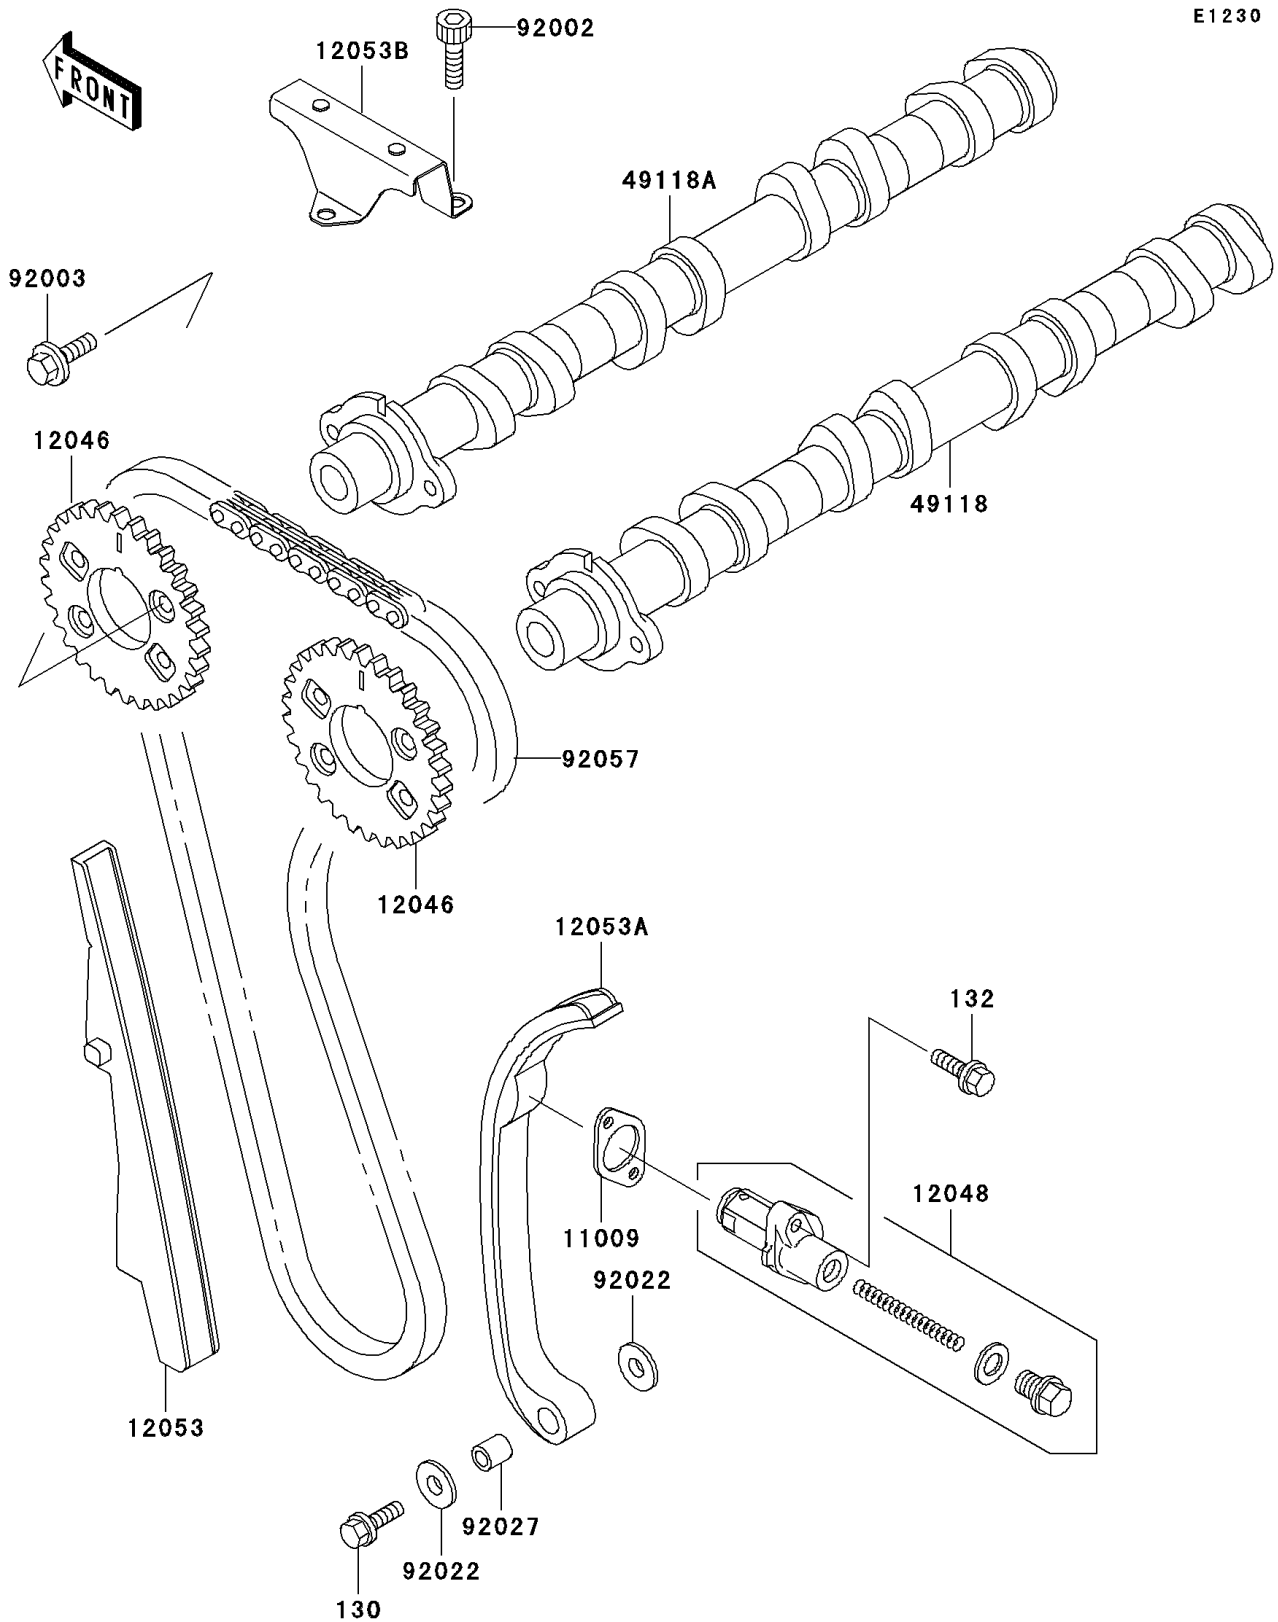

1993 Ninja® ZX™ -11

PARTS DIAGRAM

Camshaft(s)/Tensioner

E1230

1993 Ninja[®] ZX[™]-11

PARTS LIST

Camshaft(s)/Tensioner

ITEM NAME

PART NUMBER

QUANTITY
