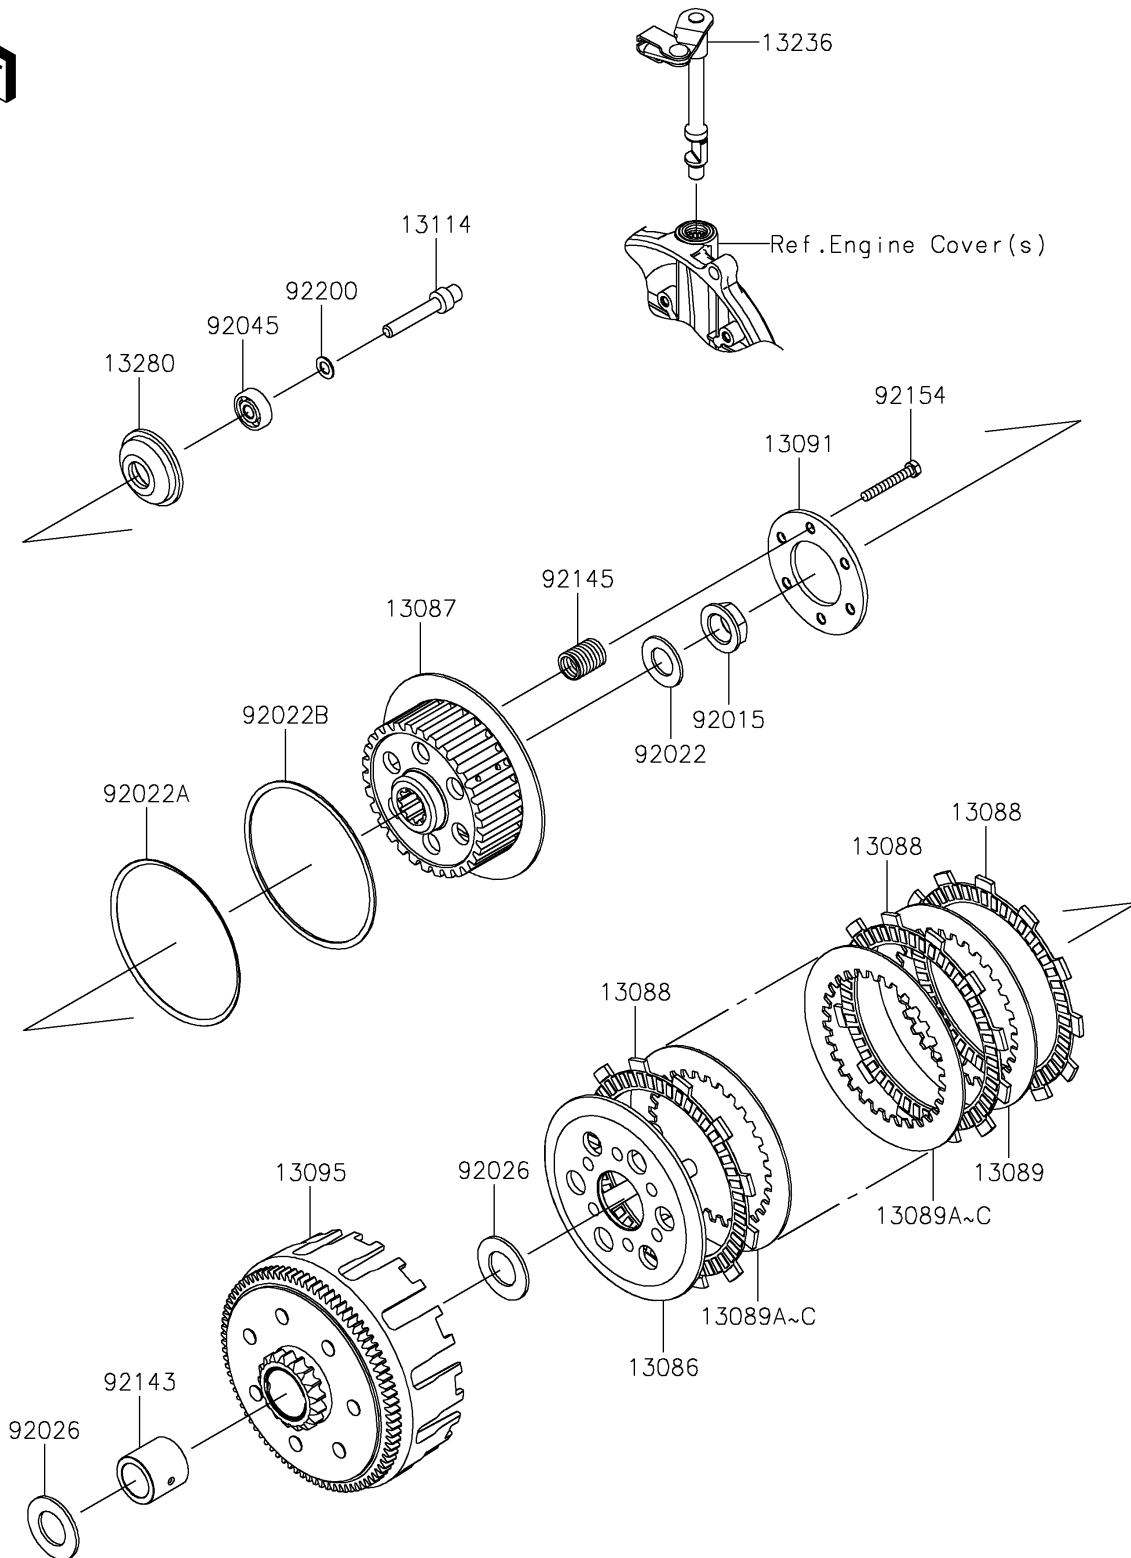

## PARTS DIAGRAM

### Clutch

E1350

## PARTS LIST

### Clutch

**Kawasaki**

Let the Good Times Roll<sup>®</sup>

**ITEM NAME**

**PART NUMBER**

**QUANTITY**

---