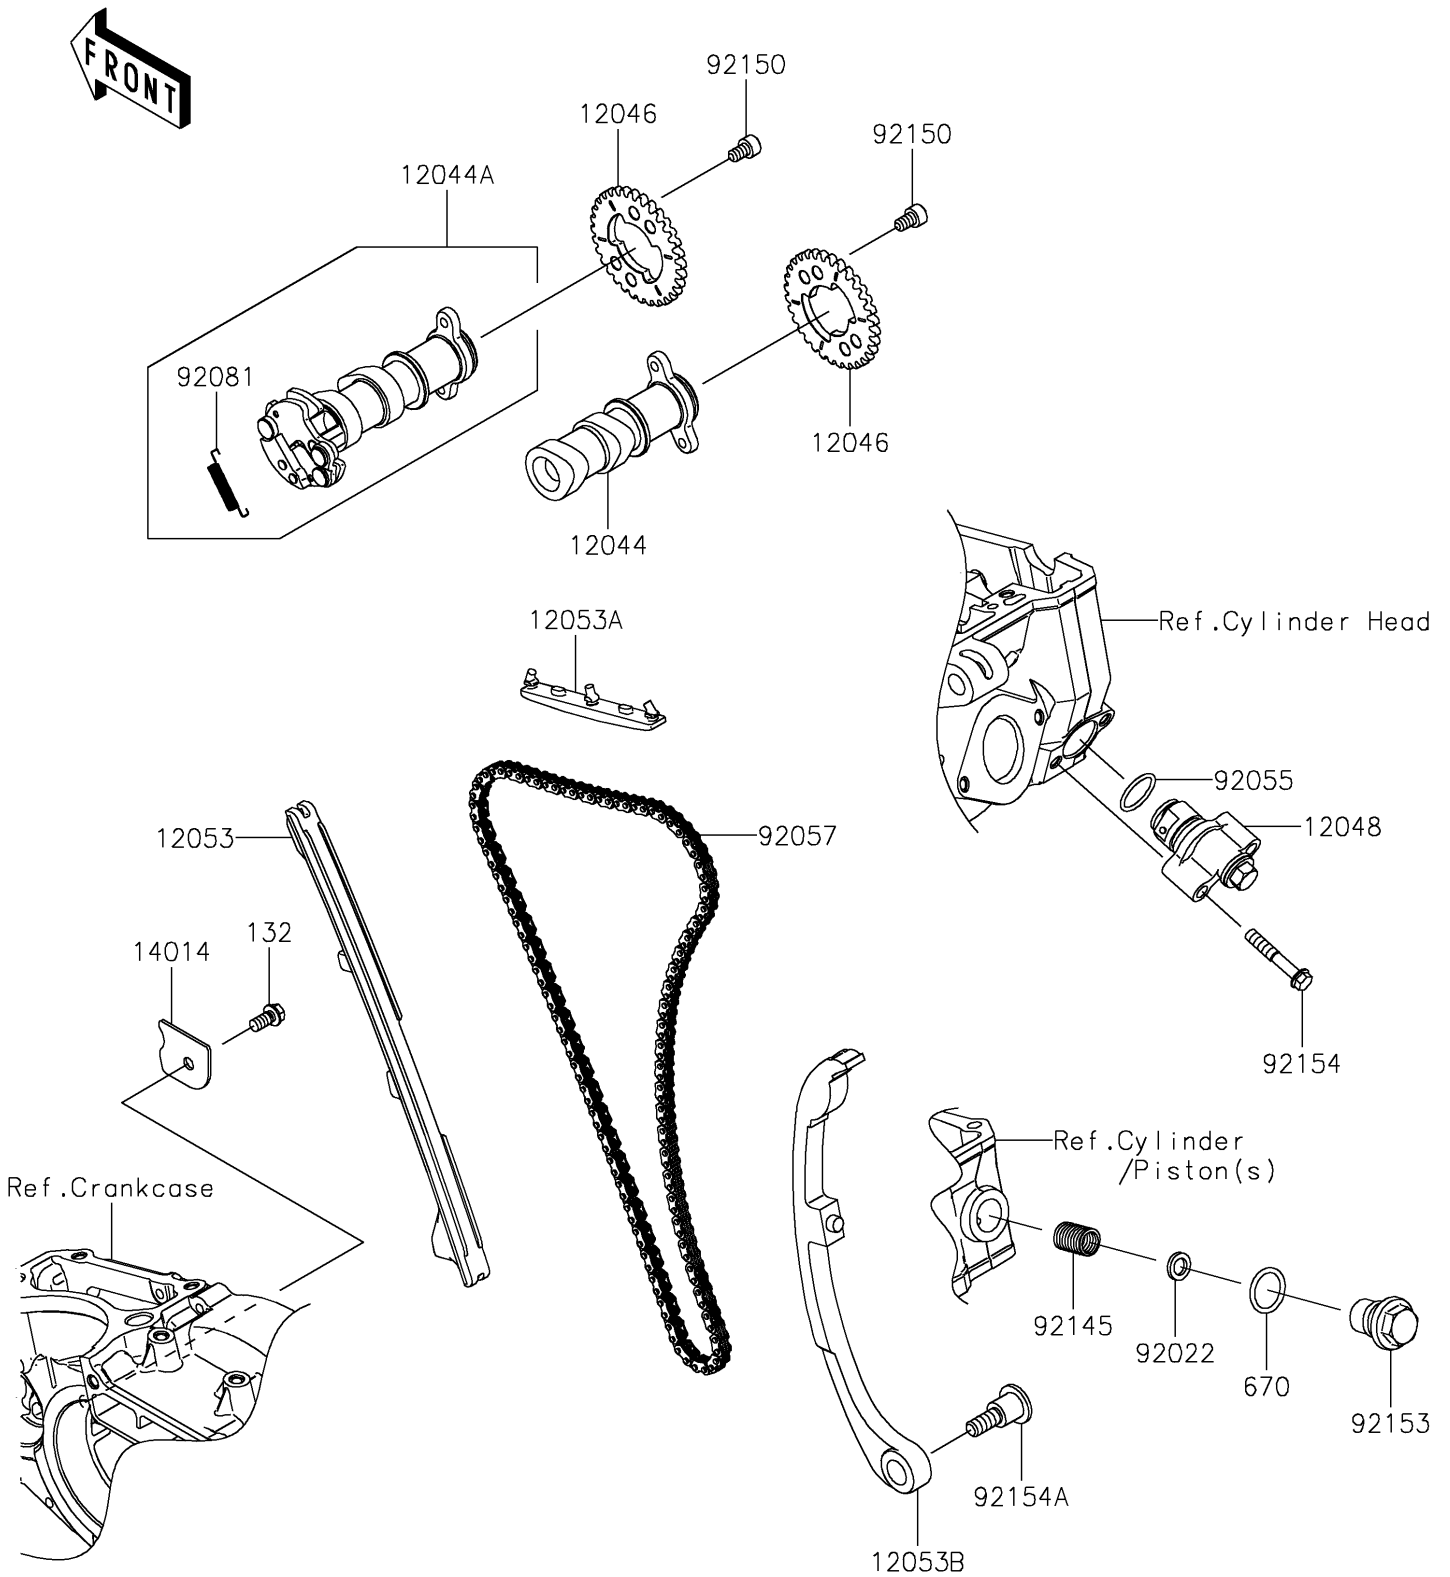

2022 KLX300

PARTS DIAGRAM

Camshaft(s)/Tensioner

E1230

2022 KLX300

PARTS LIST

Camshaft(s)/Tensioner

Kawasaki

Let the Good Times Roll®

ITEM NAME

PART NUMBER

QUANTITY
