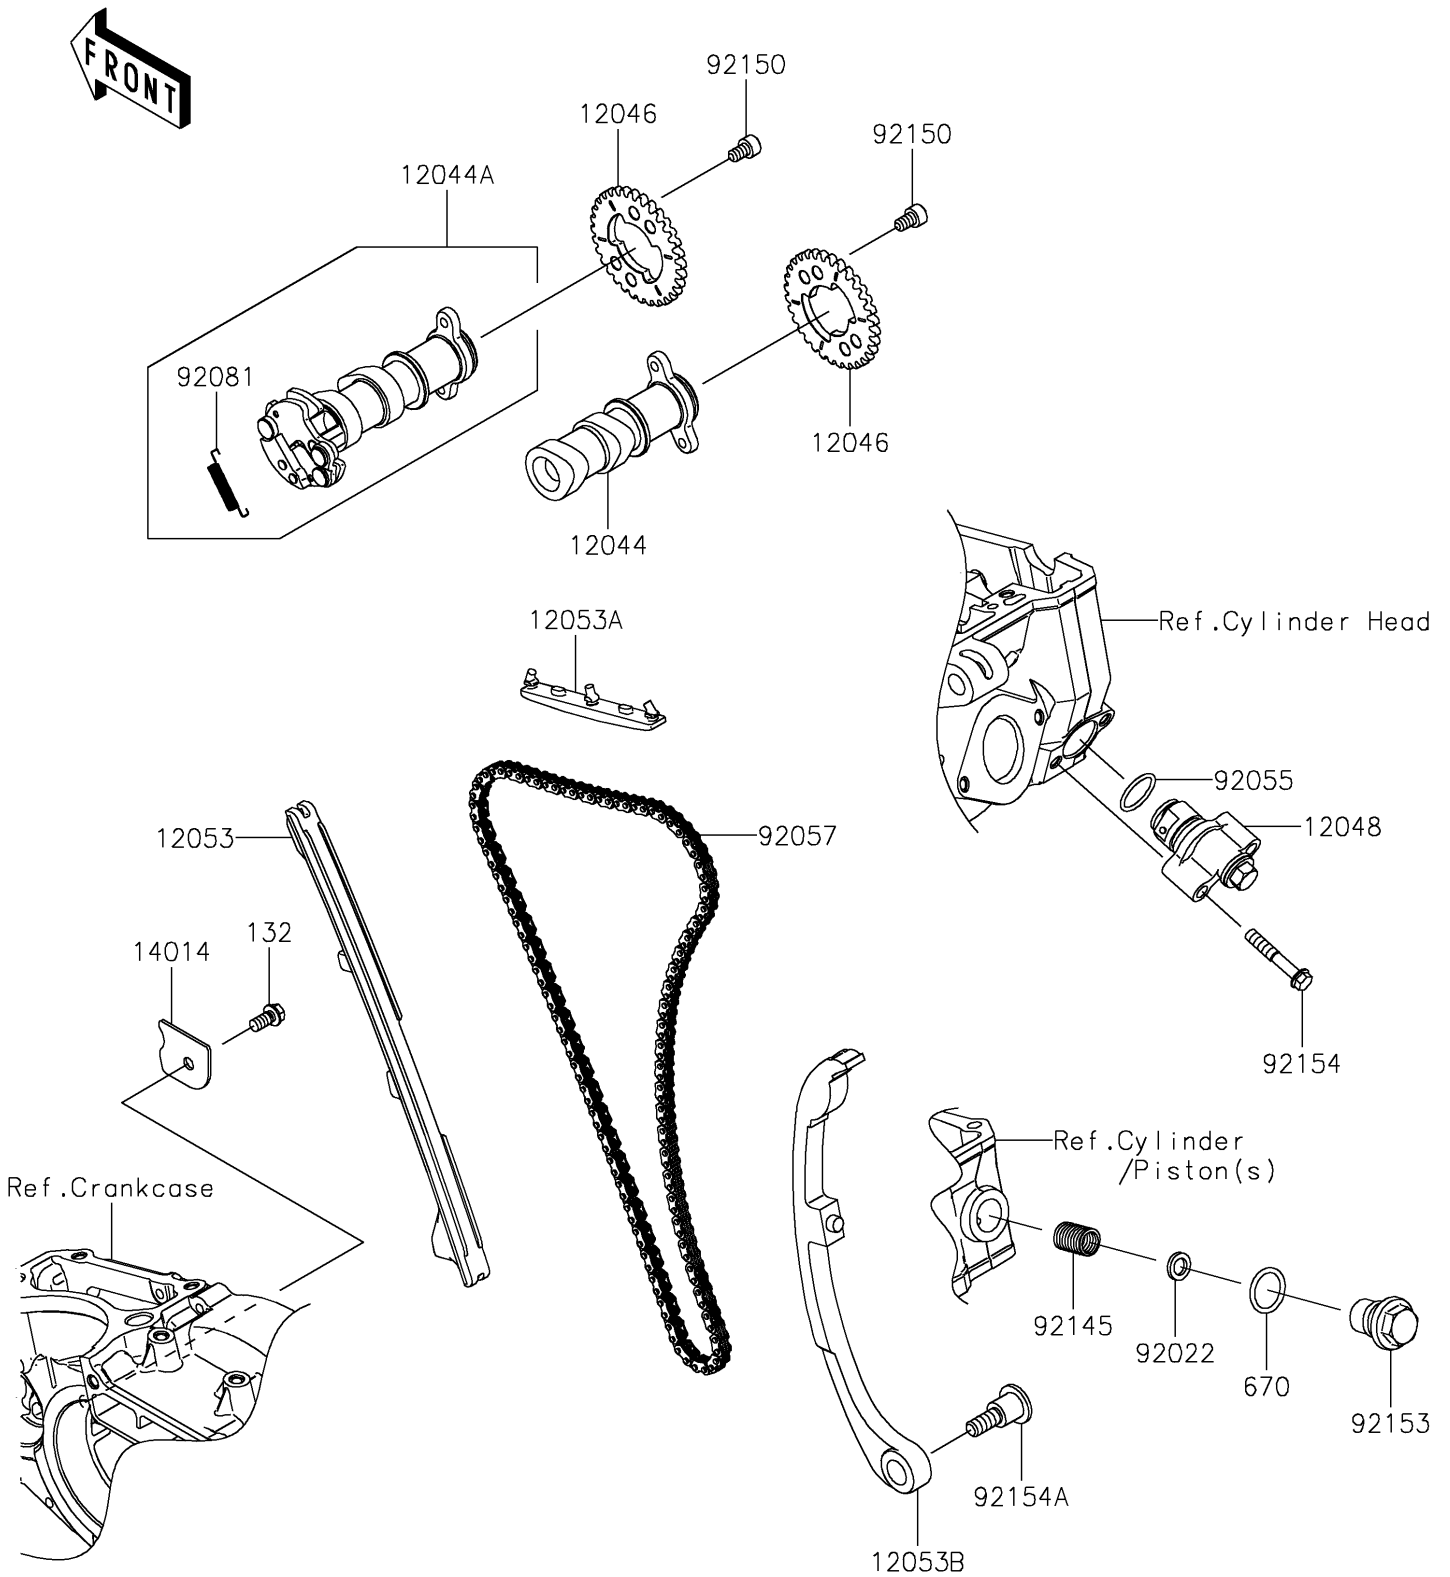

2022 KLX300

PARTS DIAGRAM

Camshaft(s)/Tensioner

E1230

2022 KLX300

PARTS LIST

Camshaft(s)/Tensioner

ITEM NAME

PART NUMBER

QUANTITY
