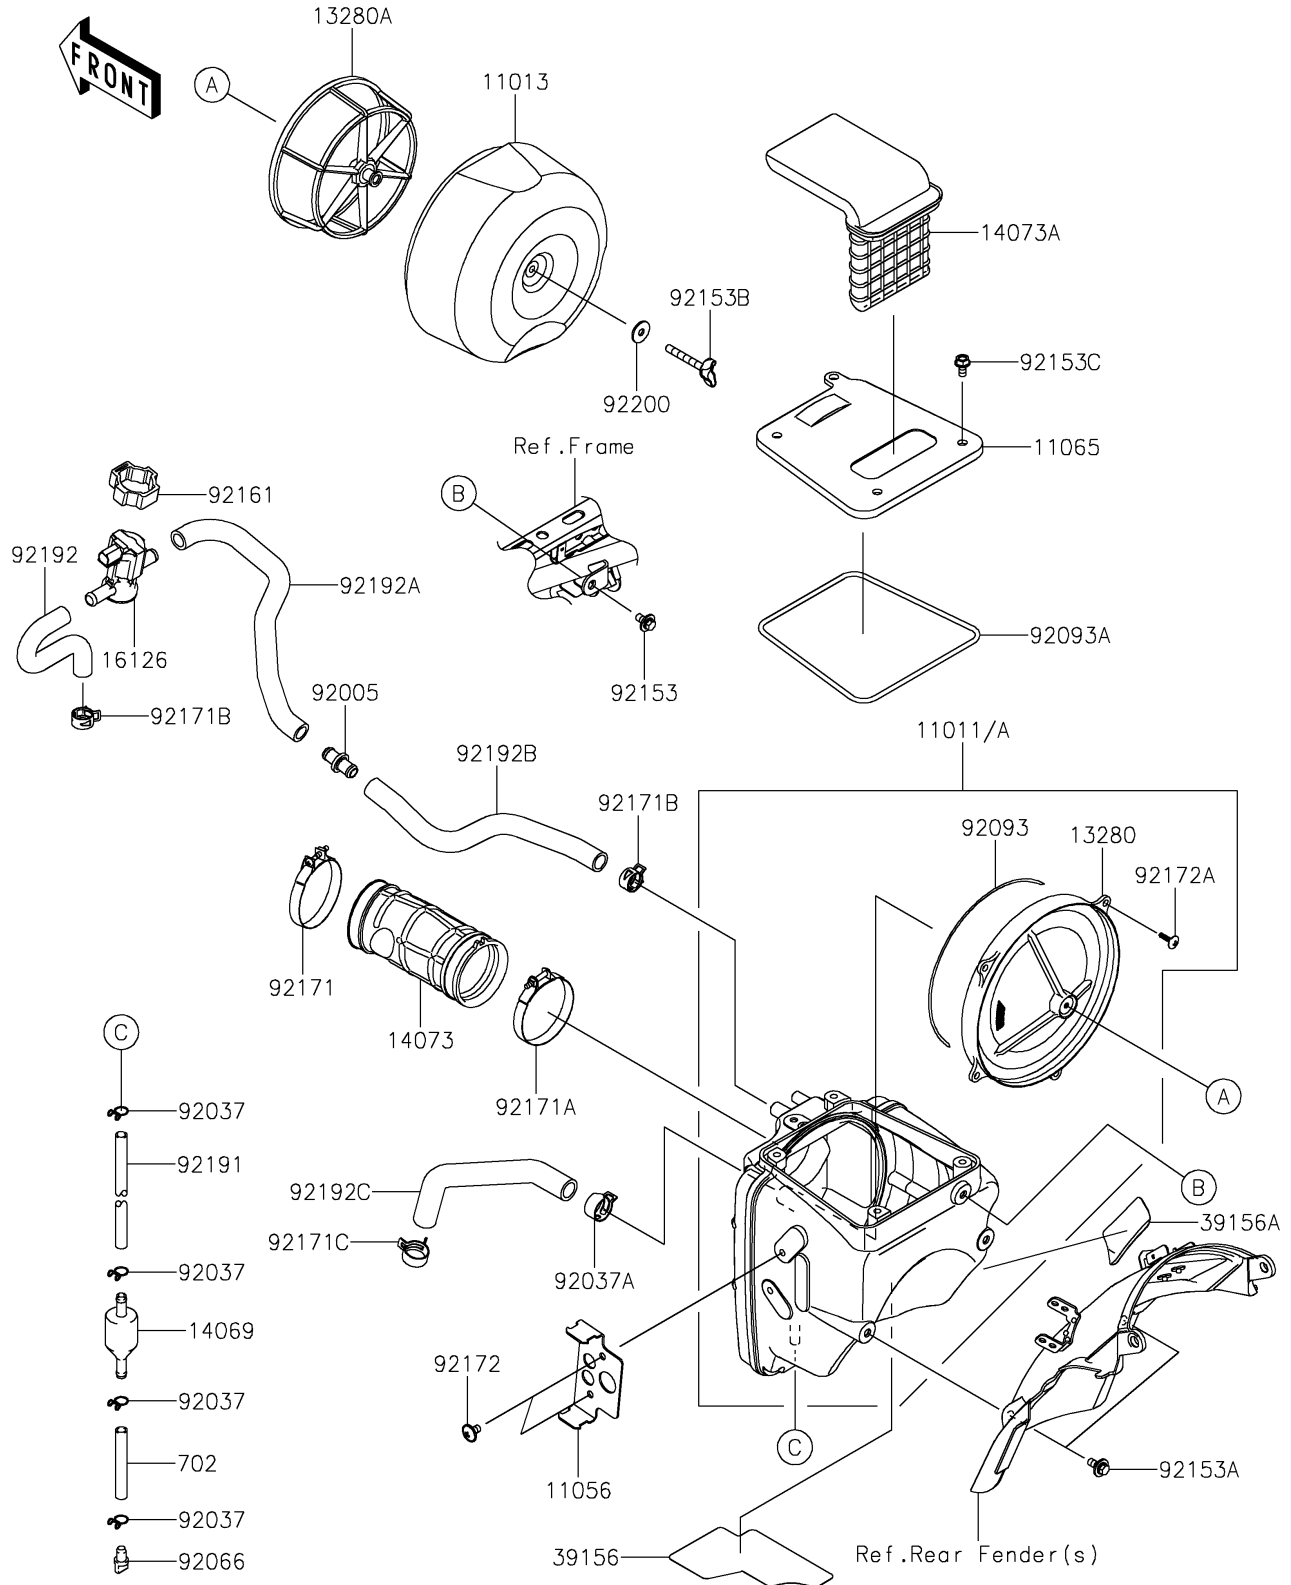

2022 KLX300

PARTS DIAGRAM

Air Cleaner

E1130

2022 KLX300

PARTS LIST

Air Cleaner

ITEM NAME	PART NUMBER	QUANTITY
-----------	-------------	----------
