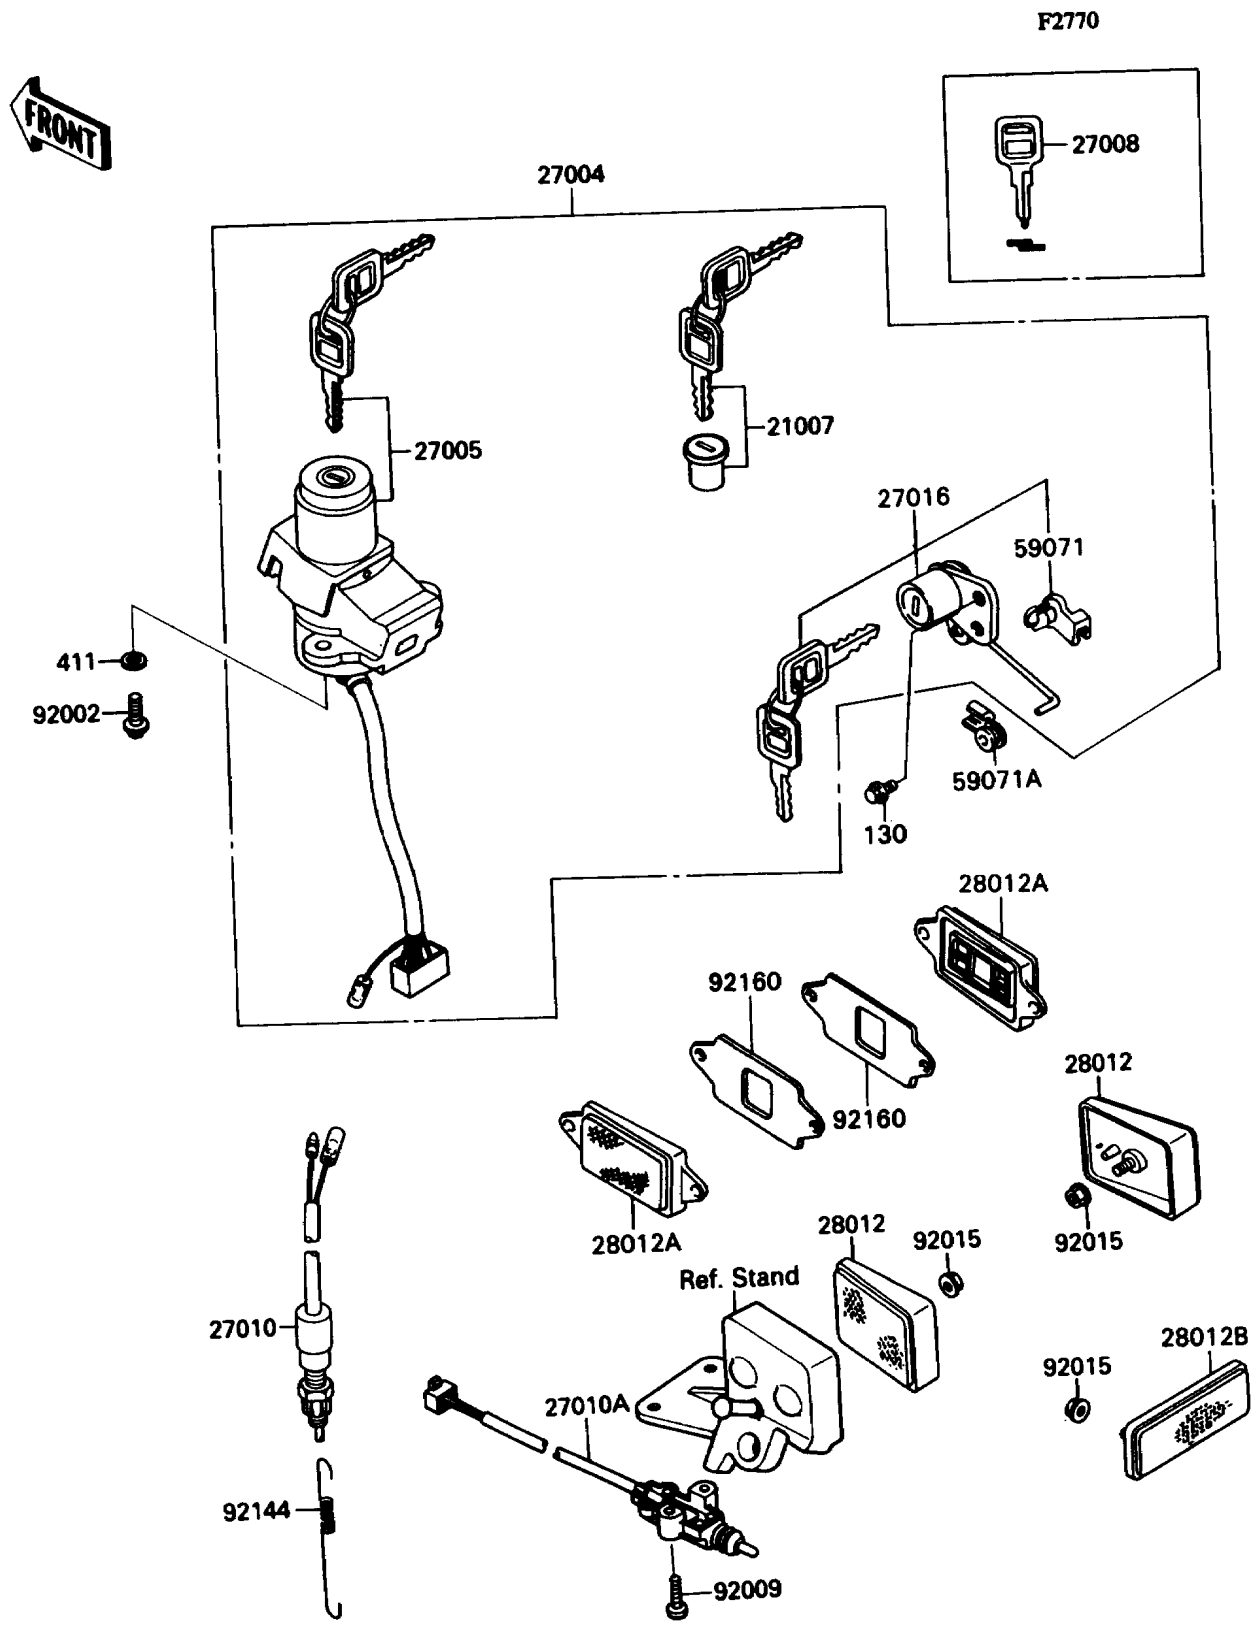

1990 Ninja[®] ZX[™]-11

PARTS DIAGRAM

Ignition Switch

1990 Ninja® ZX™-11

PARTS LIST

Ignition Switch

ITEM NAME	PART NUMBER	QUANTITY
ROTOR,LOCK,TANK CAP (Ref # 21007)	21007-5027	1
SWITCH-ASSY (Ref # 27004)	27004-5382	1
SWITCH-ASSY-IGNITION (Ref # 27005)	27005-5081	1
KEY-LOCK,BLANK (Ref # 27008)	27008-1103	1
SWITCH,BRAKE LAMP (Ref # 27010)	27010-1093	1
SWITCH,SIDE STAND (Ref # 27010A)	27010-1226	1
LOCK-ASSY,SEAT (Ref # 27016)	27016-5165	1
REFLECTOR-REFLEX,RR (Ref # 28012)	28012-1056	2
REFLECTOR-REFLEX,FR,SIDE (Ref # 28012A)	28012-1068	2
REFLECTOR-REFLEX (Ref # 28012B)	28012-1077	1
JOINT (Ref # 59071)	59071-1103	1
JOINT (Ref # 59071A)	59071-1125	1
BOLT,TORX,6X16 (Ref # 92002)	92002-1333	2
SCREW,5X20 (Ref # 92009)	92009-1459	2
NUT,FLANGED,5MM (Ref # 92015)	92015-1259	3
SPRING,REAR BRAKE SWITCH (Ref # 92144)	92144-1283	1
DAMPER,REFLECTOR (Ref # 92160)	92160-1192	2
BOLT-FLANGED (Ref # 130)	130B0510	2
WASHER-PLAIN,6MM (Ref # 411)	411E0600	2