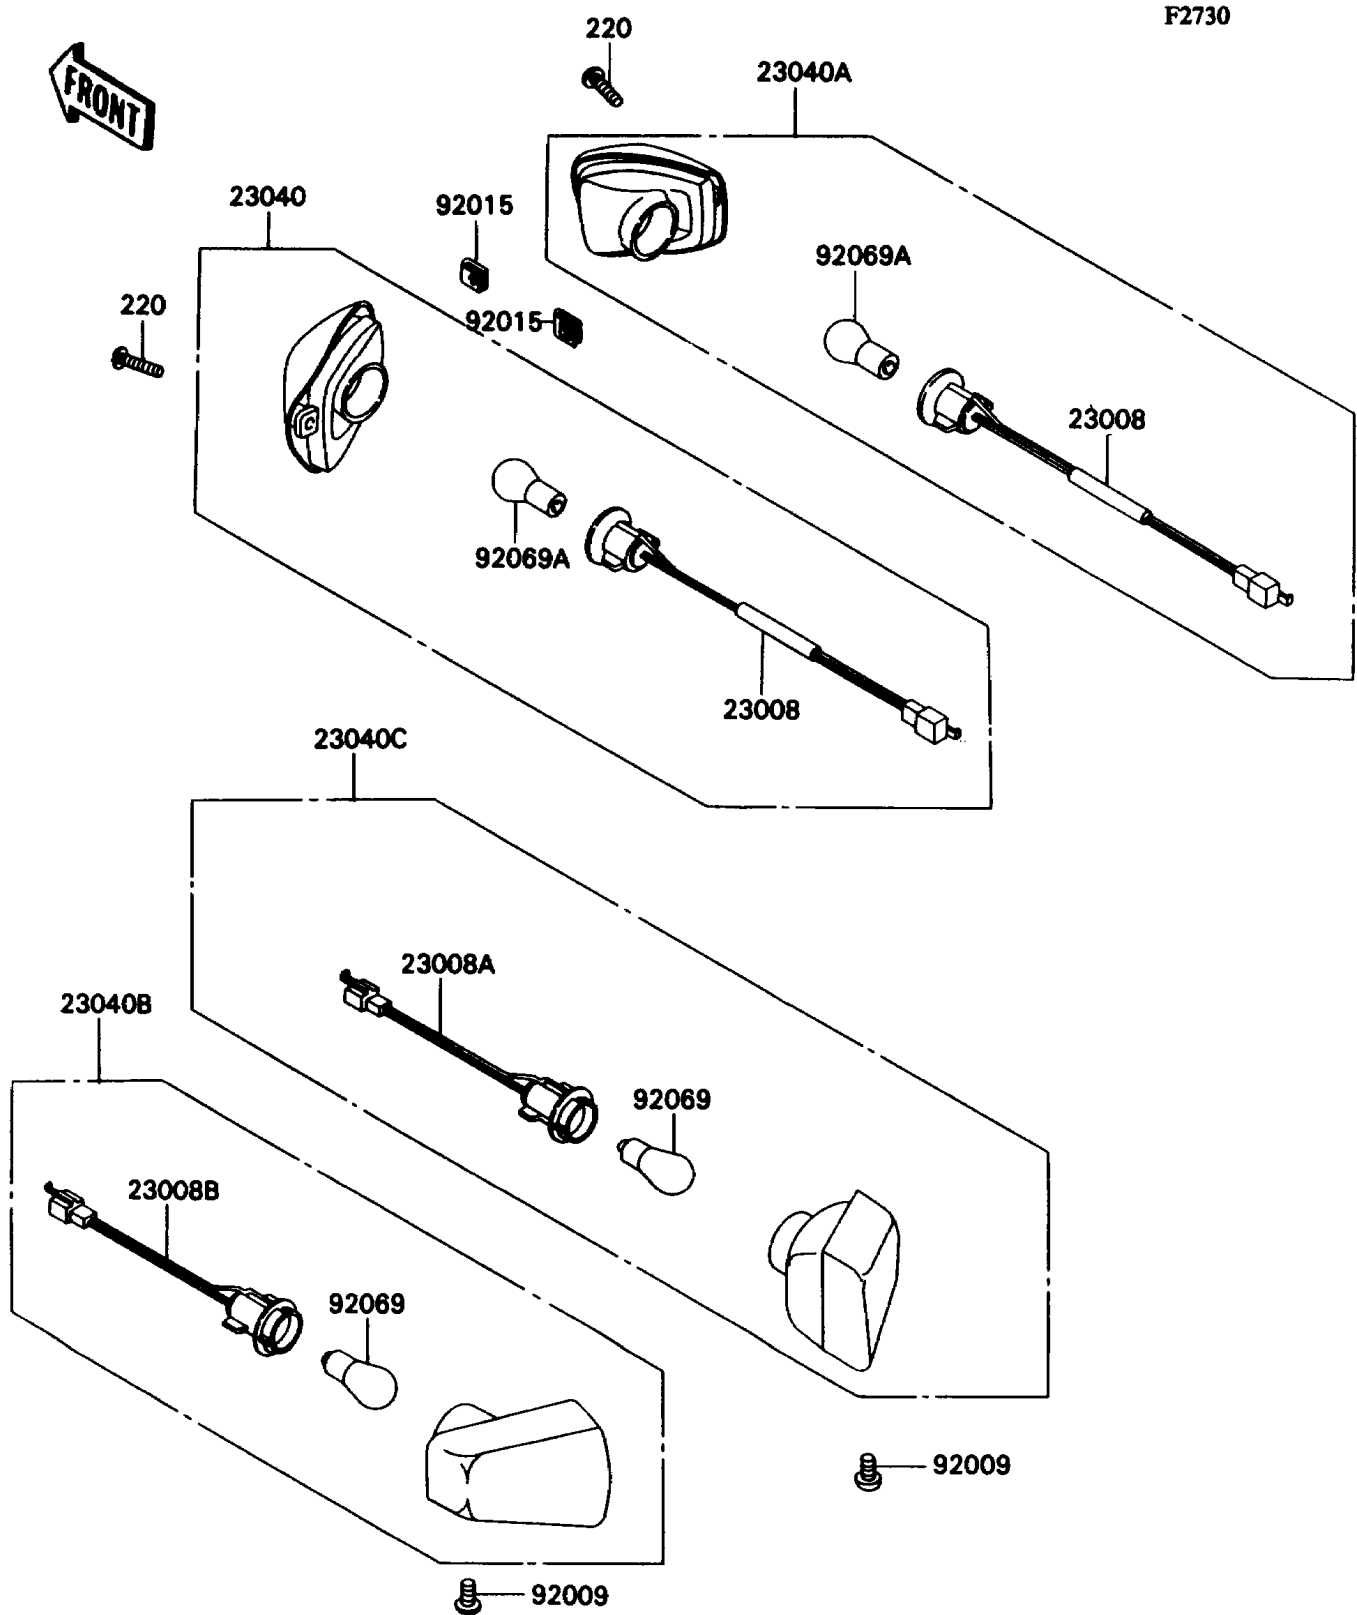

## PARTS DIAGRAM

### Turn Signal

## PARTS LIST

### Turn Signal

ITEM NAME	PART NUMBER	QUANTITY
SOCKET-ASSY,SIGNAL LAMP,FR (Ref # 23008)	23008-1262	2
SOCKET-ASSY,SIGNAL LAMP,RR (Ref # 23008A)	23008-1263	1
SOCKET-ASSY,SIGNAL LAMP,RR,LH (Ref # 23008B)	23008-1351	1
LAMP-SIGNAL,FR,LH (Ref # 23040)	23040-1208	1
LAMP-SIGNAL,FR,RH (Ref # 23040A)	23040-1209	1
LAMP-SIGNAL,RR,LH (Ref # 23040B)	23040-1210	1
LAMP-SIGNAL,RR,RH (Ref # 23040C)	23040-1211	1
SCREW,TAPPING,5X14 (Ref # 92009)	92009-1197	2
NUT,4MM (Ref # 92015)	92015-1834	2
BULB,12V 32CP(23W) (Ref # 92069)	92069-055	2
BULB,12V 32/3CP(23/8W) (Ref # 92069A)	92069-060	2
SCREW-PAN-CROS,4X30 (Ref # 220)	220D0430	2