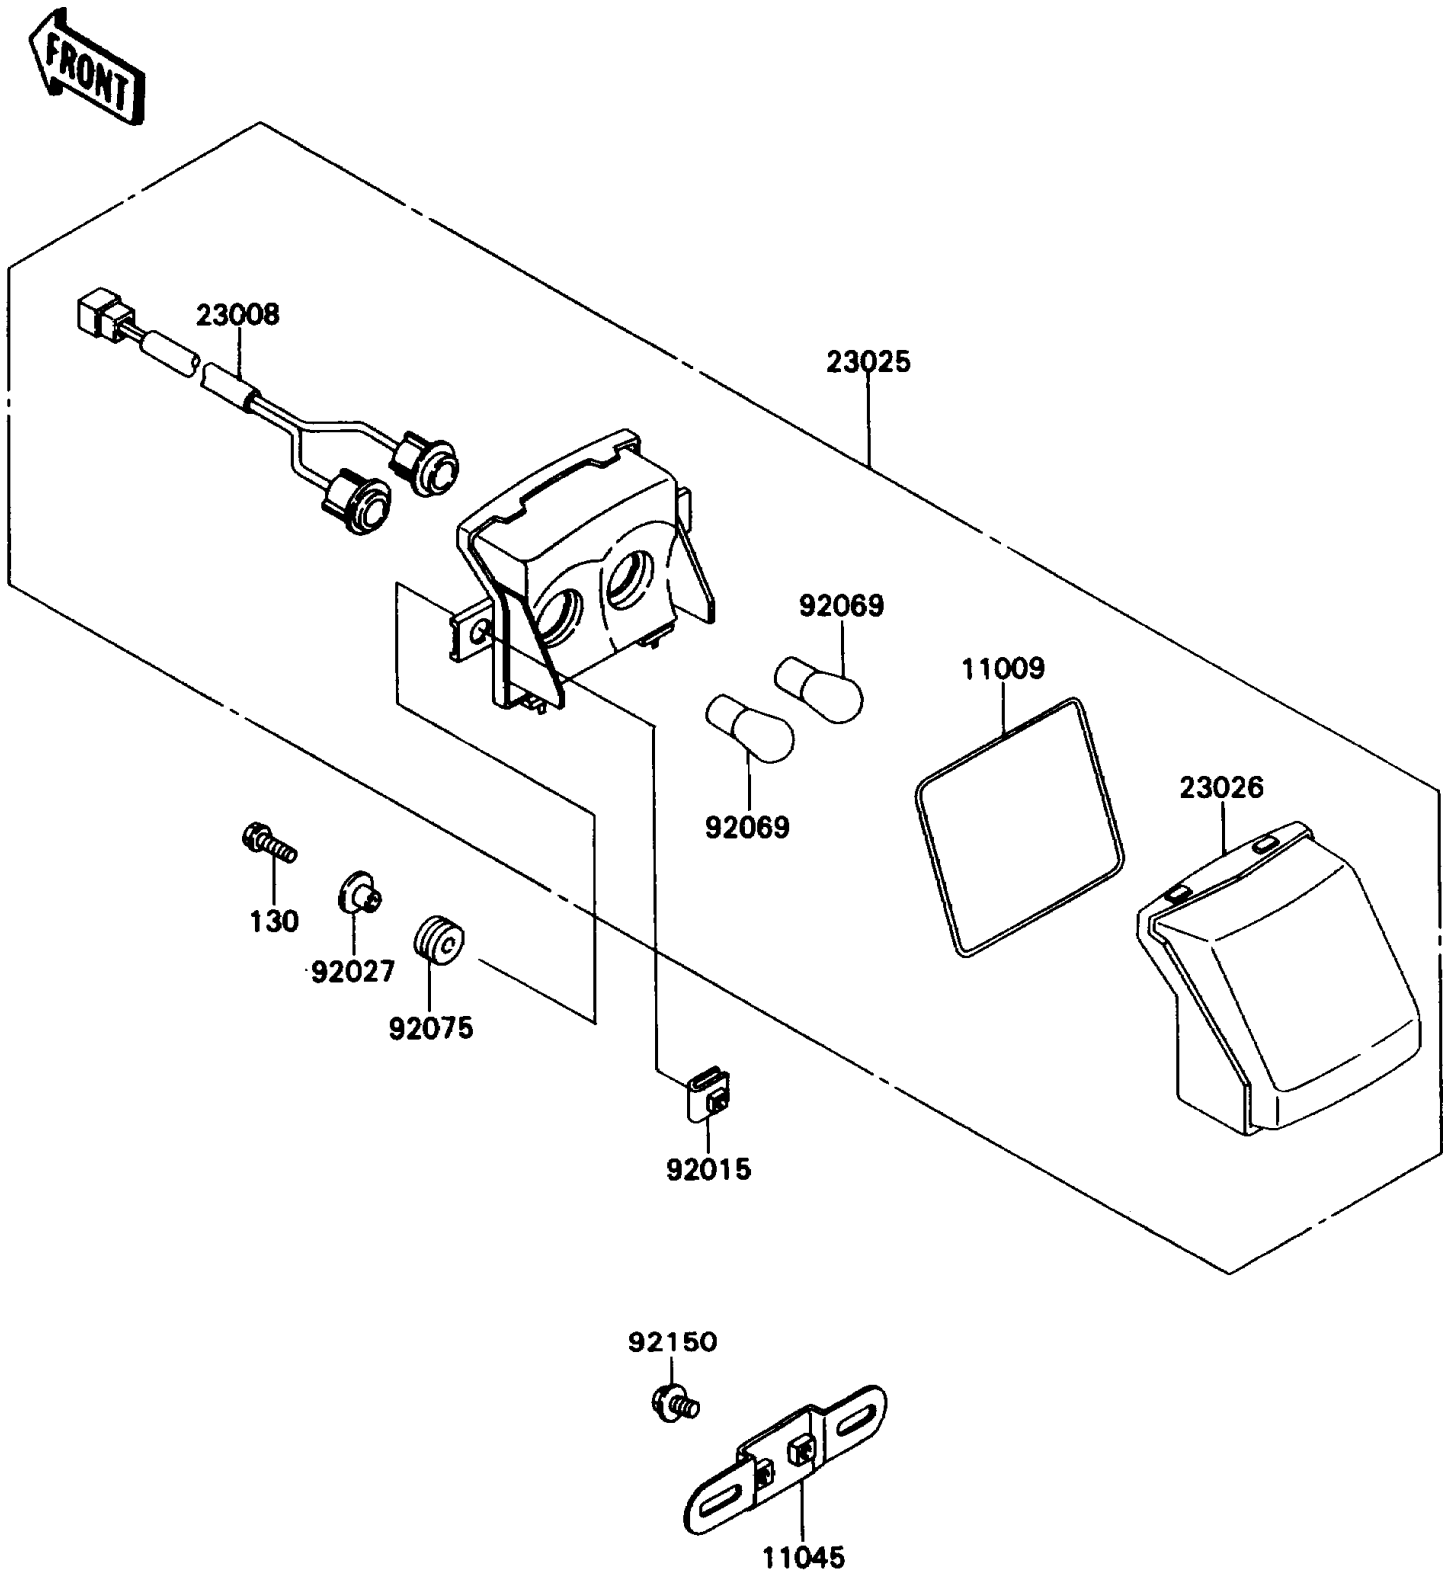

1992 Ninja[®] ZX[™]-11

PARTS DIAGRAM

Tail Lamp

F2720

1992 Ninja® ZX™ -11

PARTS LIST

Tail Lamp

ITEM NAME	PART NUMBER	QUANTITY
GASKET,TAIL LAMP LENS (Ref # 11009)	11009-1875	1
BRACKET,LICENSE (Ref # 11045)	11045-1387	1
SOCKET-ASSY,TAIL LAMP (Ref # 23008)	23008-1364	1
LAMP-TAIL (Ref # 23025)	23025-1200	1
LENS,TAIL LAMP (Ref # 23026)	23026-1117	1
NUT,6MM (Ref # 92015)	92015-1094	2
COLLAR,L=13.1 (Ref # 92027)	92027-251	2
BULB,12V 27/8W (Ref # 92069)	92069-059	2
DAMPER (Ref # 92075)	92075-1690	2
BOLT,6X14 (Ref # 92150)	92150-1133	2
BOLT-FLANGED,6X25 (Ref # 130)	130H0625	2