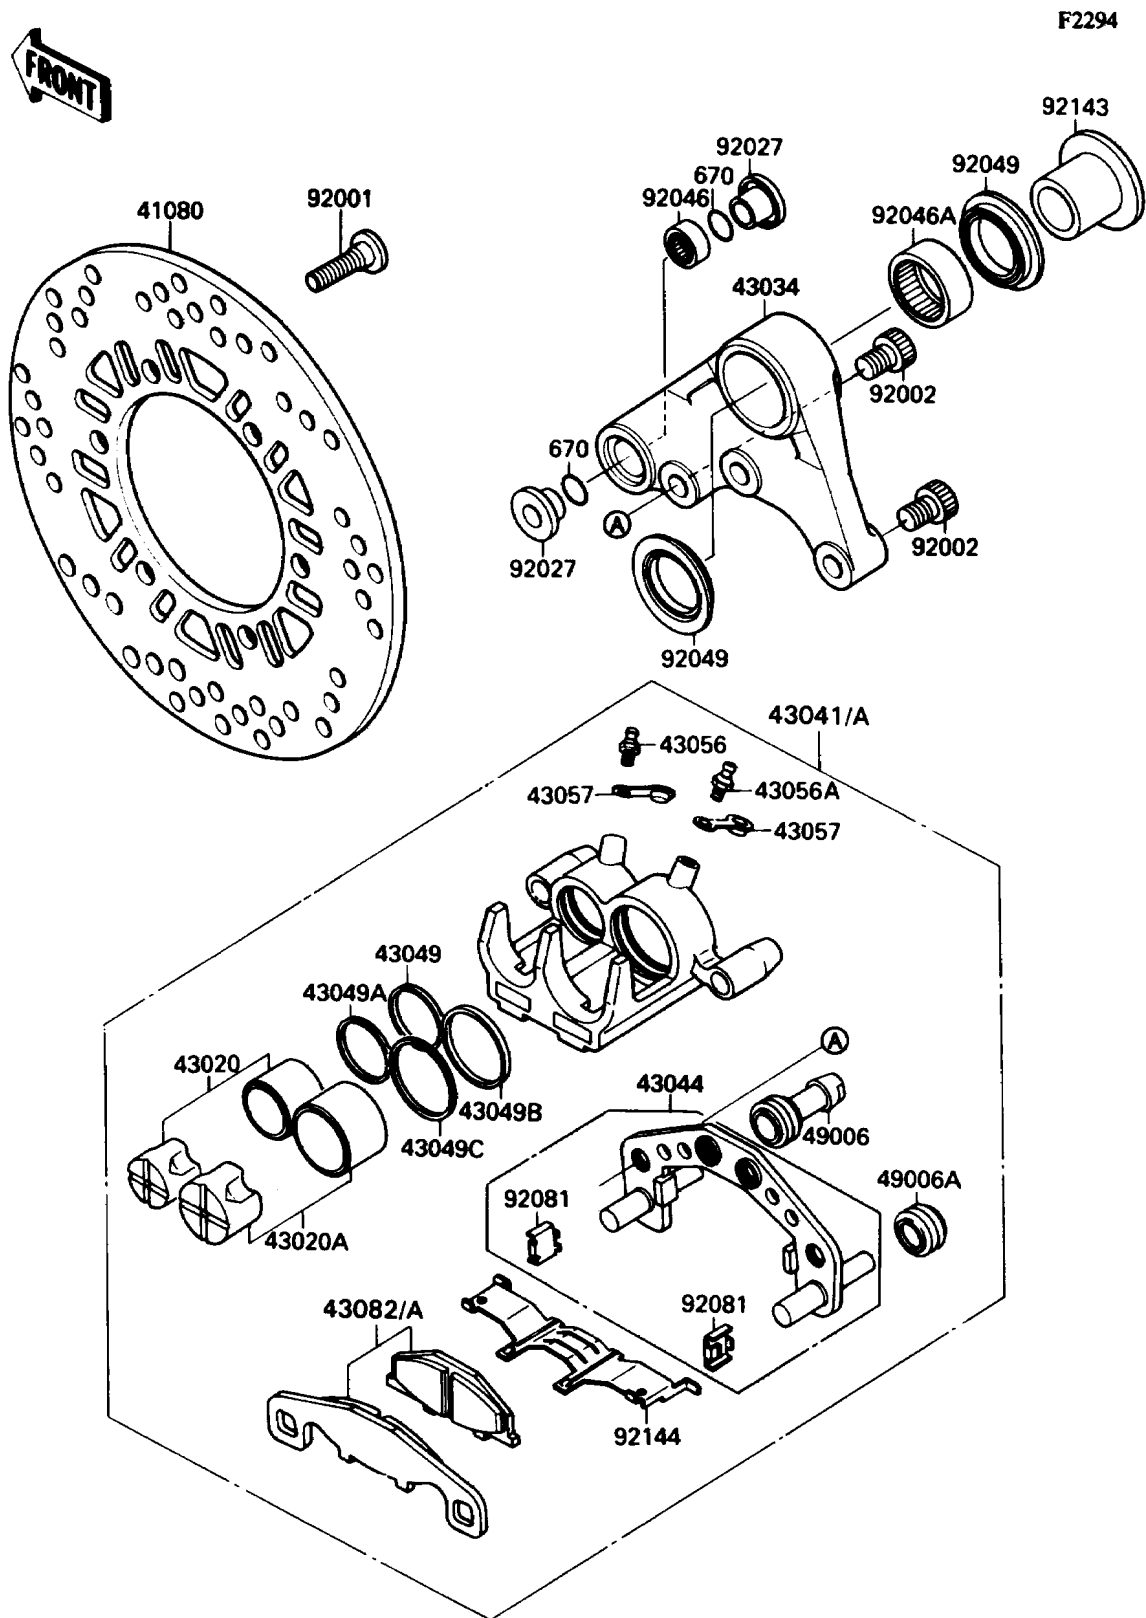

1993 Ninja[®] ZX[™]-11

PARTS DIAGRAM

Rear Caliper

1993 Ninja[®] ZX[™]-11

PARTS LIST

Rear Caliper

ITEM NAME

PART NUMBER

QUANTITY
