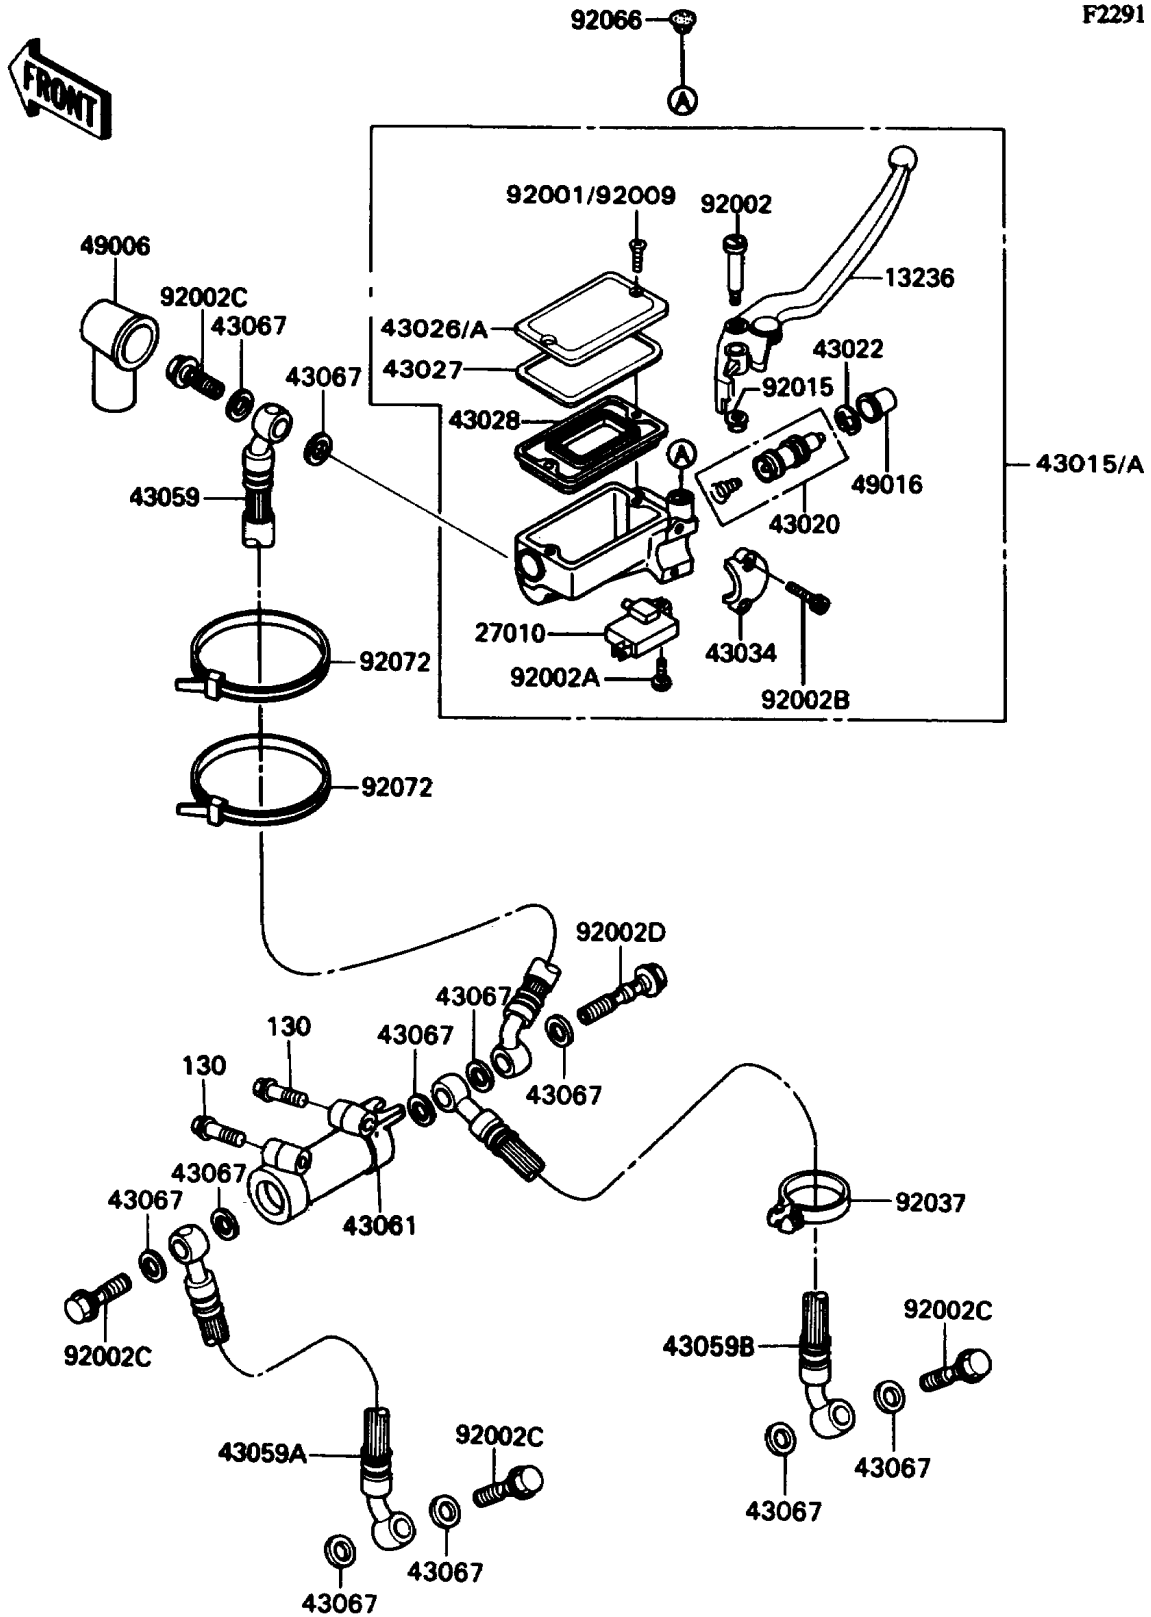

1990 Ninja[®] ZX[™]-11

PARTS DIAGRAM

Front Master Cylinder

1990 Ninja® ZX™-11

PARTS LIST

Front Master Cylinder

ITEM NAME	PART NUMBER	QUANTITY
LEVER-COMP,FRONT BRAKE (Ref # 13236)	13236-1185	1
SWITCH,BRAKE (Ref # 27010)	27010-1170	1
CYLINDER-ASSY-MASTER,FR (Ref # 43015)	43015-1378	1
PISTON-COMP-BRAKE,FR (Ref # 43020)	43020-1054	1
STOPPER-BRAKE,PISTON (Ref # 43022)	43022-1010	1
CAP-BRAKE,FR (Ref # 43026)	43026-1052	1
DIAPHRAGM,MASTER CYLINDER (Ref # 43028)	43028-1058	1
HOLDER-BRAKE,MASTER CYLINDER (Ref # 43034)	43034-1053	1
HOSE-BRAKE,FR (Ref # 43059)	43059-1589	1
HOSE-BRAKE,FR (Ref # 43059A)	43059-1590	1
HOSE-BRAKE,FR (Ref # 43059B)	43059-1652	1
JOINT-BRAKE (Ref # 43061)	43061-1002	1
WASHER,10.5X15X1.5 (Ref # 43067)	43067-001	11
BOOT,DUST (Ref # 49006)	49006-1040	1
COVER-SEAL,MASTER CYLINDER (Ref # 49016)	49016-1044	1
SCREW,5MM (Ref # 92001)	92001-1727	2
BOLT,LEVER SET (Ref # 92002)	92002-1322	1
BOLT,SCREW,4X12 (Ref # 92002A)	92002-1323	1
BOLT,SOCKET,6X10 (Ref # 92002B)	92002-1324	2
BOLT,OIL,L=23 (Ref # 92002C)	92002-1888	4
BOLT,OIL,L=37 (Ref # 92002D)	92002-1909	1
NUT,FLANGED,6MM (Ref # 92015)	92015-1233	1
CLAMP,HOSE (Ref # 92037)	92037-1827	1
PLUG,9.5X8,POLYETHYLENE (Ref # 92066)	92066-1077	1
BAND,L=365 (Ref # 92072)	92072-1197	2
BOLT-FLANGED,6X35 (Ref # 130)	130G0635	2