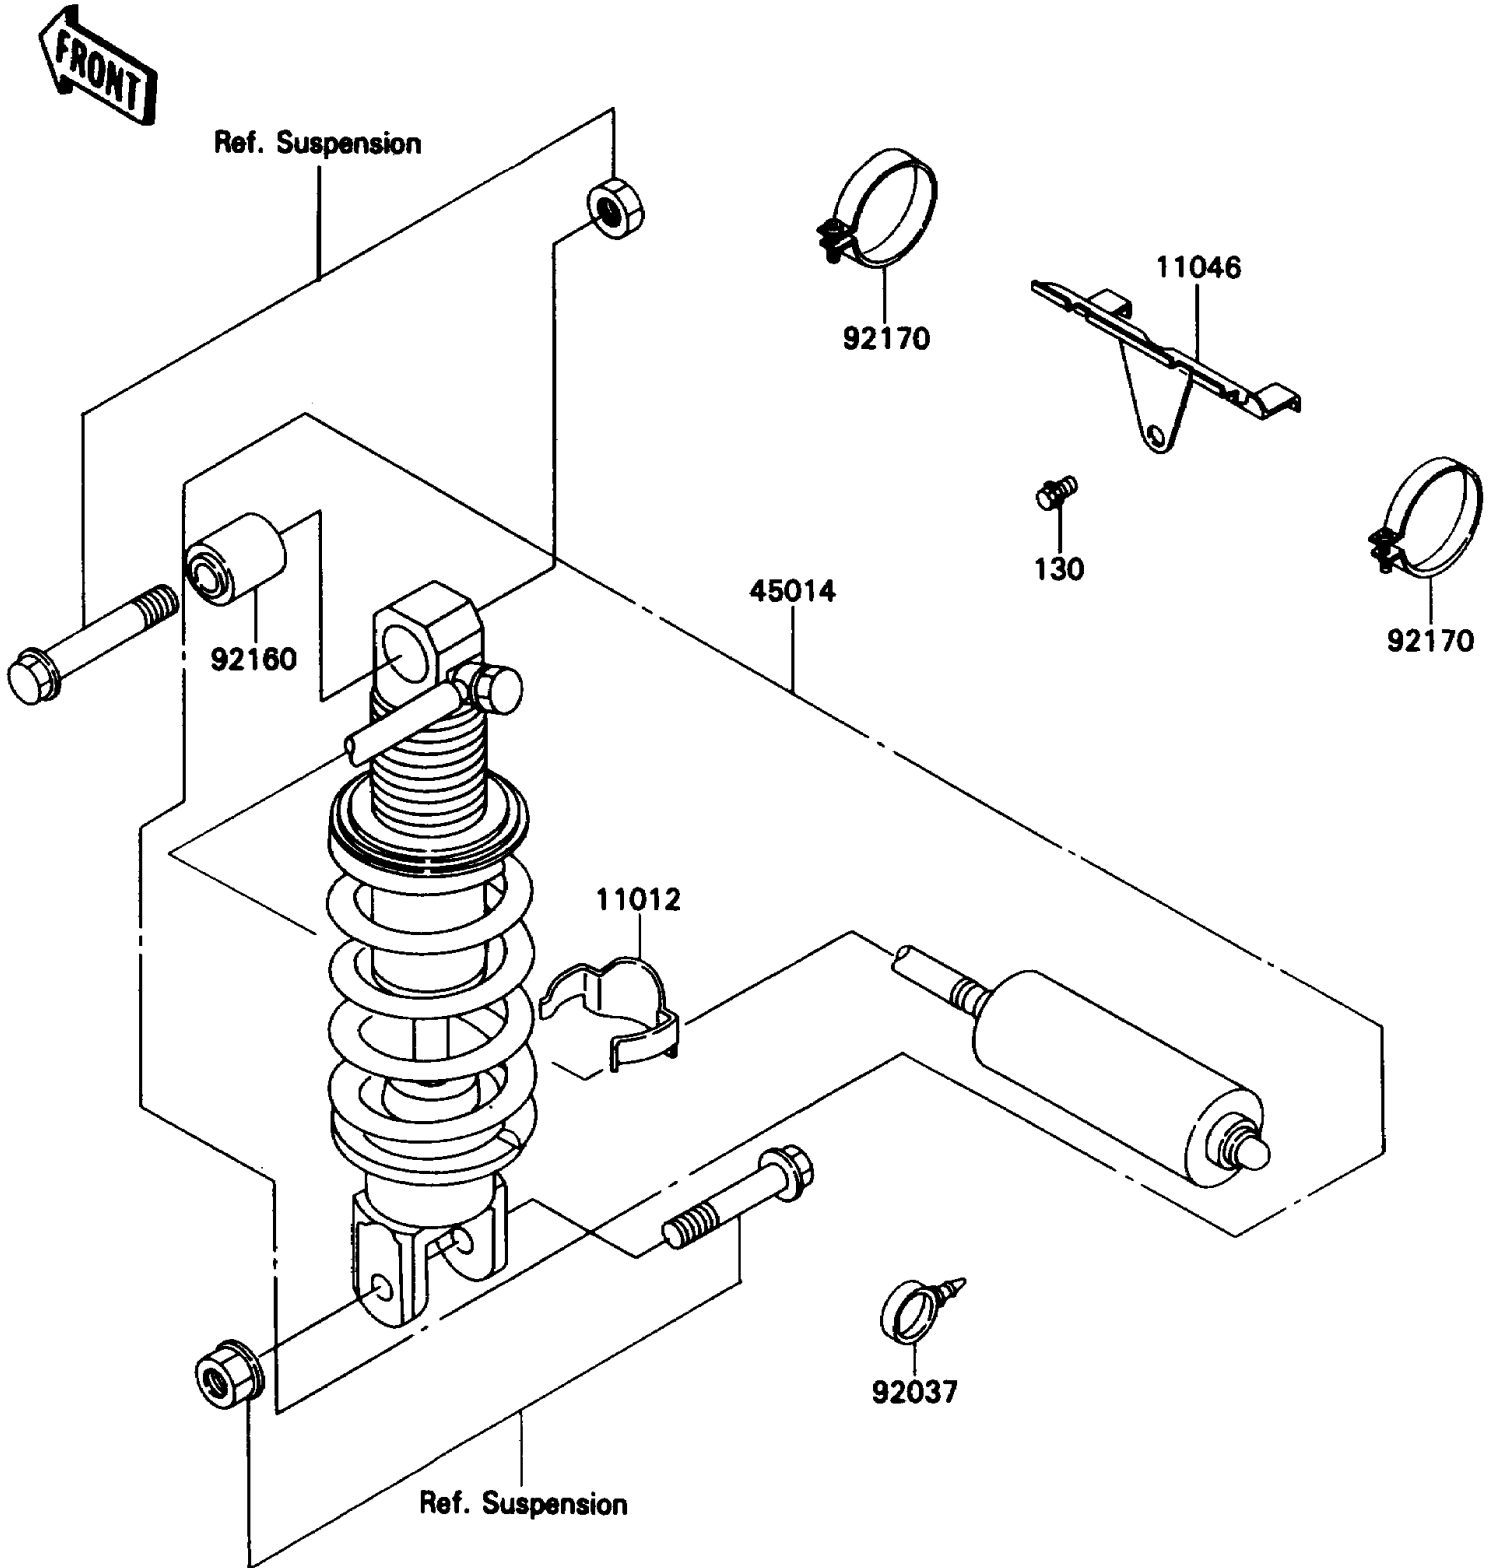

1992 Ninja[®] ZX[™]-11

PARTS DIAGRAM

Shock Absorber

F2280

1992 Ninja[®] ZX[™]-11

PARTS LIST

Shock Absorber

ITEM NAME

PART NUMBER

QUANTITY
