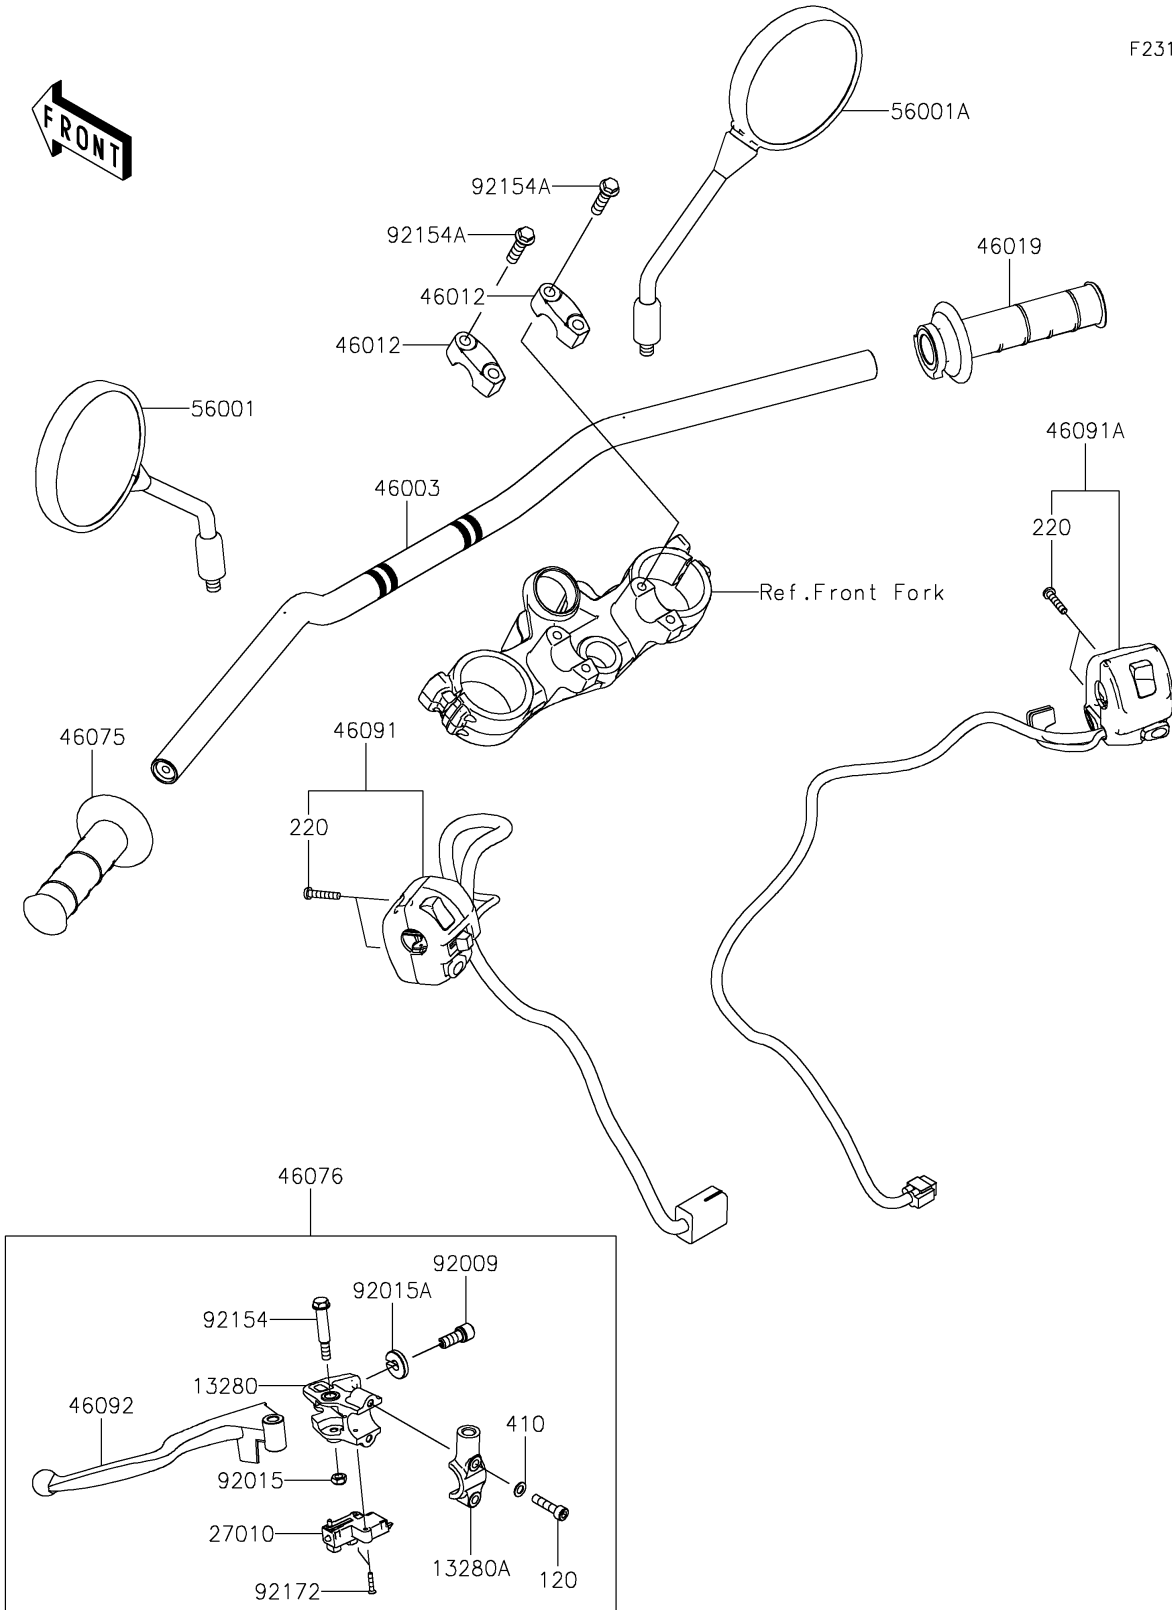

## PARTS DIAGRAM

### Handlebar

F2310

## PARTS LIST

### Handlebar

ITEM NAME	PART NUMBER	QUANTITY
HOLDER,LEVER (Ref # 13280)	13280-0929	1
HOLDER,MIRROR (Ref # 13280A)	13280-0930	1
SWITCH,CLUTCH (Ref # 27010)	27010-0729	1
HANDLE,F.S.BLACK (Ref # 46003)	46003-0836-18R	1
HOLDER-HANDLE,UPP,F.S.BLACK (Ref # 46012)	46012-0101-18R	2
GRIP-ASSY,THROTTLE (Ref # 46019)	46019-0026	1
GRIP,LH (Ref # 46075)	46075-0082	1
LEVER-ASSY-GRIP,CLUTCH (Ref # 46076)	46076-0193	1
HOUSING-ASSY-CONTROL,LH (Ref # 46091)	46091-0634	1
HOUSING-ASSY-CONTROL,RH (Ref # 46091A)	46091-0635	1
LEVER-GRIP,CLUTCH (Ref # 46092)	46092-0583	1
MIRROR-ASSY,LH (Ref # 56001)	56001-0449	1
MIRROR-ASSY,RH (Ref # 56001A)	56001-0450	1
SCREW,CABLE ADJUST,8MM,BLACK (Ref # 92009)	92009-1134	1
NUT,LOCK,6MM,BLACK (Ref # 92015)	92015-1191	1
NUT,CABLE ADJUST LOCK,8MM,BLK (Ref # 92015A)	92015-1197	1
BOLT,FLANGED,6X44 (Ref # 92154)	92154-2331	1
BOLT,FLANGED,8X30 (Ref # 92154A)	92154-3840	4
SCREW,3X16 (Ref # 92172)	92172-0183	2
BOLT-SOCKET,6X25 (Ref # 120)	120CB0625	2
SCREW-PAN-CROS,5X25 (Ref # 220)	220AB0525	4
WASHER-PLAIN-SMALL,6MM (Ref # 410)	410AB0600	2