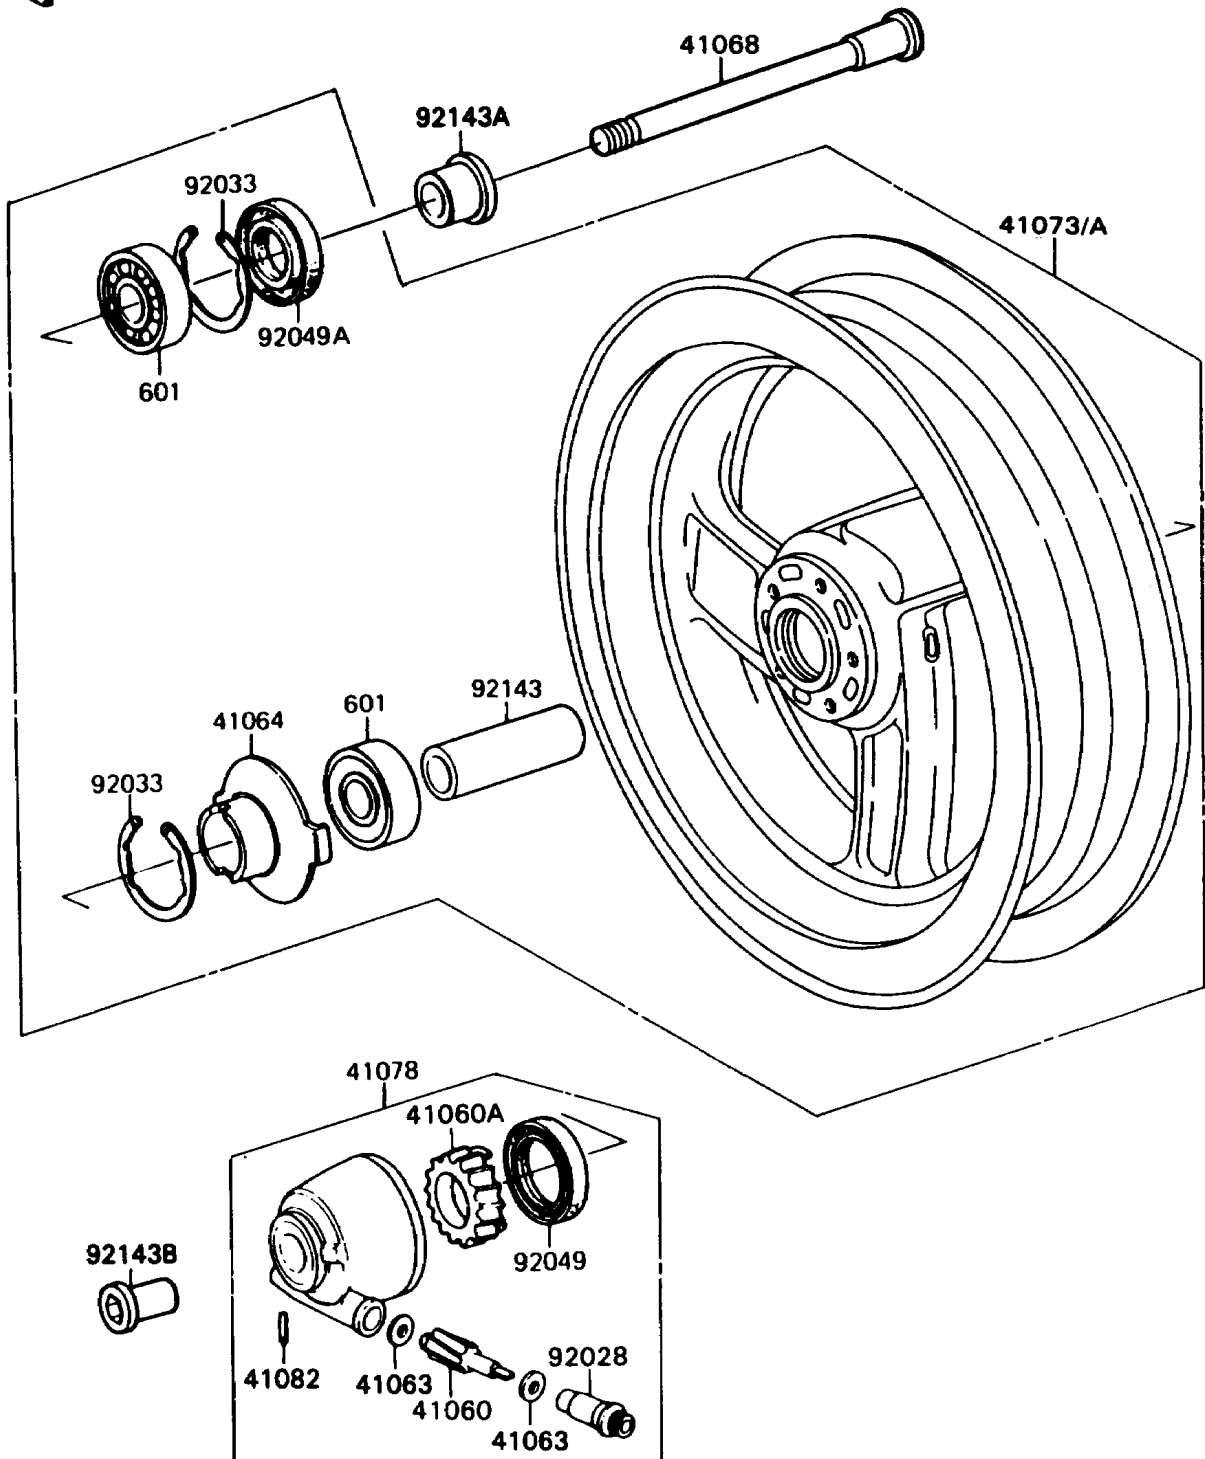

1993 Ninja[®] ZX[™]-11

PARTS DIAGRAM

Front Hub

F2230

1993 Ninja[®] ZX[™]-11

PARTS LIST

Front Hub

ITEM NAME

PART NUMBER

QUANTITY
