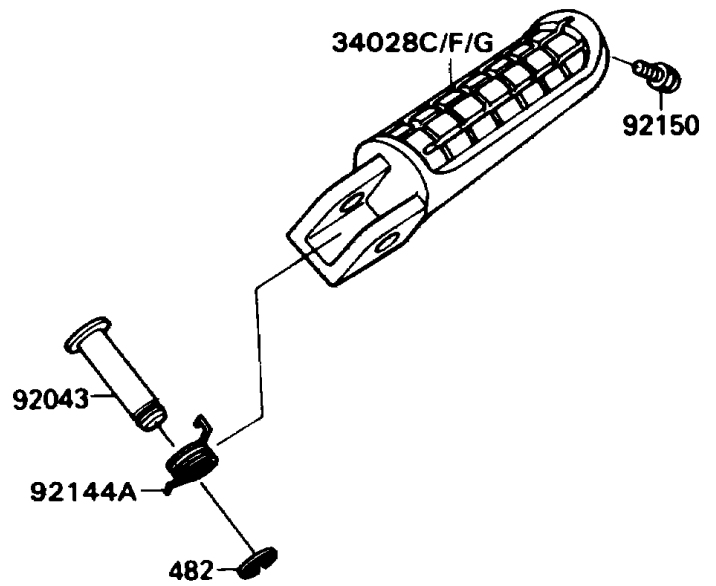

1990 Ninja[®] ZX[™]-11

PARTS DIAGRAM

Step

F2160

1990 Ninja[®] ZX[™]-11

PARTS LIST

Step

ITEM NAME	PART NUMBER	QUANTITY
STEP,RR,LH (Ref # 34028)	34028-1191	1
STEP,RR,RH (Ref # 34028A)	34028-1192	1
STEP,FR,LH (Ref # 34028B)	34028-1208	1
STEP,FR,RH (Ref # 34028C)	34028-1209	1
WASHER,STEP,RR (Ref # 92022)	92022-1507	2
COLLAR,STEP (Ref # 92027)	92027-1732	2
PIN,12X42.5 (Ref # 92043)	92043-1145	2
PIN,6X38.5 (Ref # 92043A)	92043-1238	2
SPRING,STEP,RR (Ref # 92081)	92081-1612	2
SPRING,STEP RETURN,LH (Ref # 92144)	92144-1567	1
SPRING,STEP RETURN,RH (Ref # 92144A)	92144-1568	1
BOLT,BANK SENSOR (Ref # 92150)	92150-1114	2
CIRCLIP-TYPE-E,10MM (Ref # 482)	482L0100	2
CIRCLIP-TYPE-E,5MM (Ref # 482A)	482L5000	2