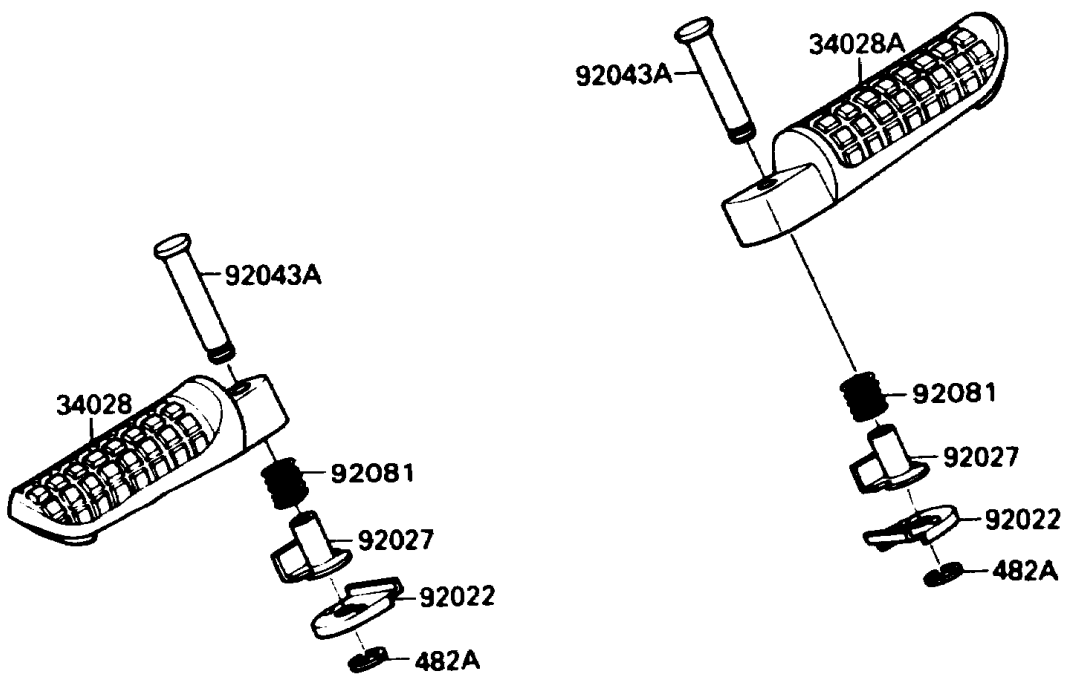

1990 Ninja[®] ZX[™]-11

PARTS DIAGRAM

Step

F2160

1990 Ninja[®] ZX[™]-11

PARTS LIST

Step

ITEM NAME	PART NUMBER	QUANTITY
STEP,RR,LH (Ref # 34028)	34028-1191	1
STEP,RR,RH (Ref # 34028A)	34028-1192	1
STEP,FR,LH (Ref # 34028B)	34028-1208	1
STEP,FR,RH (Ref # 34028C)	34028-1209	1
WASHER,STEP,RR (Ref # 92022)	92022-1507	2
COLLAR,STEP (Ref # 92027)	92027-1732	2
PIN,12X42.5 (Ref # 92043)	92043-1145	2
PIN,6X38.5 (Ref # 92043A)	92043-1238	2
SPRING,STEP,RR (Ref # 92081)	92081-1612	2
SPRING,STEP RETURN,LH (Ref # 92144)	92144-1567	1
SPRING,STEP RETURN,RH (Ref # 92144A)	92144-1568	1
BOLT,BANK SENSOR (Ref # 92150)	92150-1114	2
CIRCLIP-TYPE-E,10MM (Ref # 482)	482L0100	2
CIRCLIP-TYPE-E,5MM (Ref # 482A)	482L5000	2