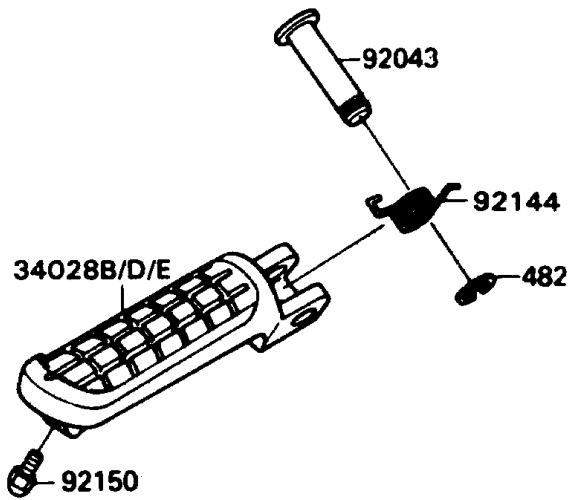

1990 Ninja[®] ZX[™]-11

PARTS DIAGRAM

Step

F2160

1990 Ninja[®] ZX[™]-11

PARTS LIST

Step

ITEM NAME	PART NUMBER	QUANTITY
STEP,RR,LH (Ref # 34028)	34028-1191	1
STEP,RR,RH (Ref # 34028A)	34028-1192	1
STEP,FR,LH (Ref # 34028B)	34028-1208	1
STEP,FR,RH (Ref # 34028C)	34028-1209	1
WASHER,STEP,RR (Ref # 92022)	92022-1507	2
COLLAR,STEP (Ref # 92027)	92027-1732	2
PIN,12X42.5 (Ref # 92043)	92043-1145	2
PIN,6X38.5 (Ref # 92043A)	92043-1238	2
SPRING,STEP,RR (Ref # 92081)	92081-1612	2
SPRING,STEP RETURN,LH (Ref # 92144)	92144-1567	1
SPRING,STEP RETURN,RH (Ref # 92144A)	92144-1568	1
BOLT,BANK SENSOR (Ref # 92150)	92150-1114	2
CIRCLIP-TYPE-E,10MM (Ref # 482)	482L0100	2
CIRCLIP-TYPE-E,5MM (Ref # 482A)	482L5000	2