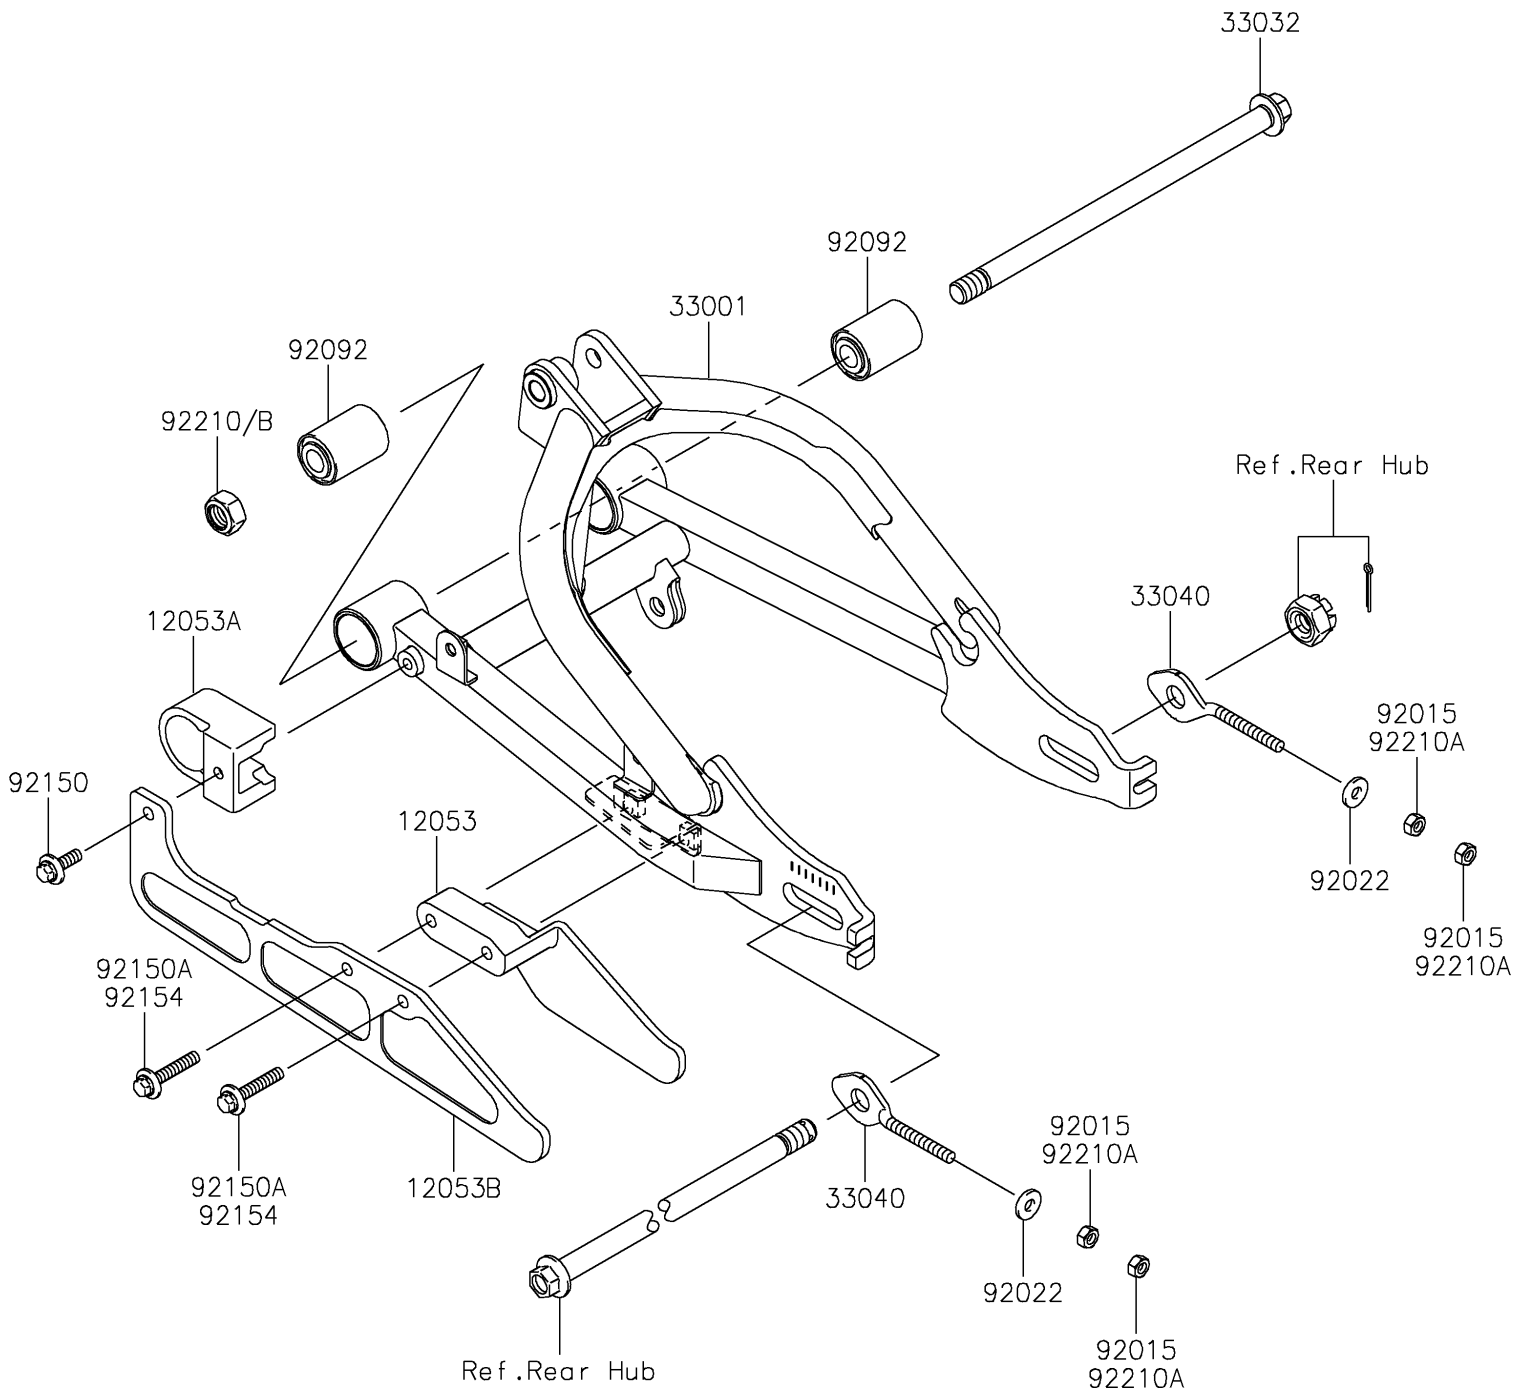

2025 KLX110

PARTS DIAGRAM

Swingarm

F2141

2025 KLX110

PARTS LIST

Swingarm

ITEM NAME	PART NUMBER	QUANTITY
GUIDE-CHAIN,RR,INSIDE (Ref # 12053)	12053-0165	1
GUIDE-CHAIN,FR (Ref # 12053A)	12053-1459	1
GUIDE-CHAIN,RR,OUTSIDE (Ref # 12053B)	12053-1460	1
ARM-COMP-SWING,P.SILVER (Ref # 33001)	33001-0200-458	1
SHAFT-SWING ARM (Ref # 33032)	33032-0035	1
ADJUSTER-CHAIN (Ref # 33040)	33040-1006	2
NUT,6MM (Ref # 92015)	92015-1391	4
WASHER,6.5X16X2 (Ref # 92022)	92022-1565	2
BUSHING-RUBBER (Ref # 92092)	92092-1088	2
BOLT,FLANGED,6X20 (Ref # 92150)	92150-1339	1
BOLT,FLANGED,6X35 (Ref # 92150A)	92150-1527	2
BOLT,FLANGED,6X35 (Ref # 92154)	92154-7216	2
NUT,LOCK,12MM (Ref # 92210)	92210-1373	1
NUT,6MM (Ref # 92210A)	92210-1972	4
NUT,12MM (Ref # 92210B)	92210-1975	1