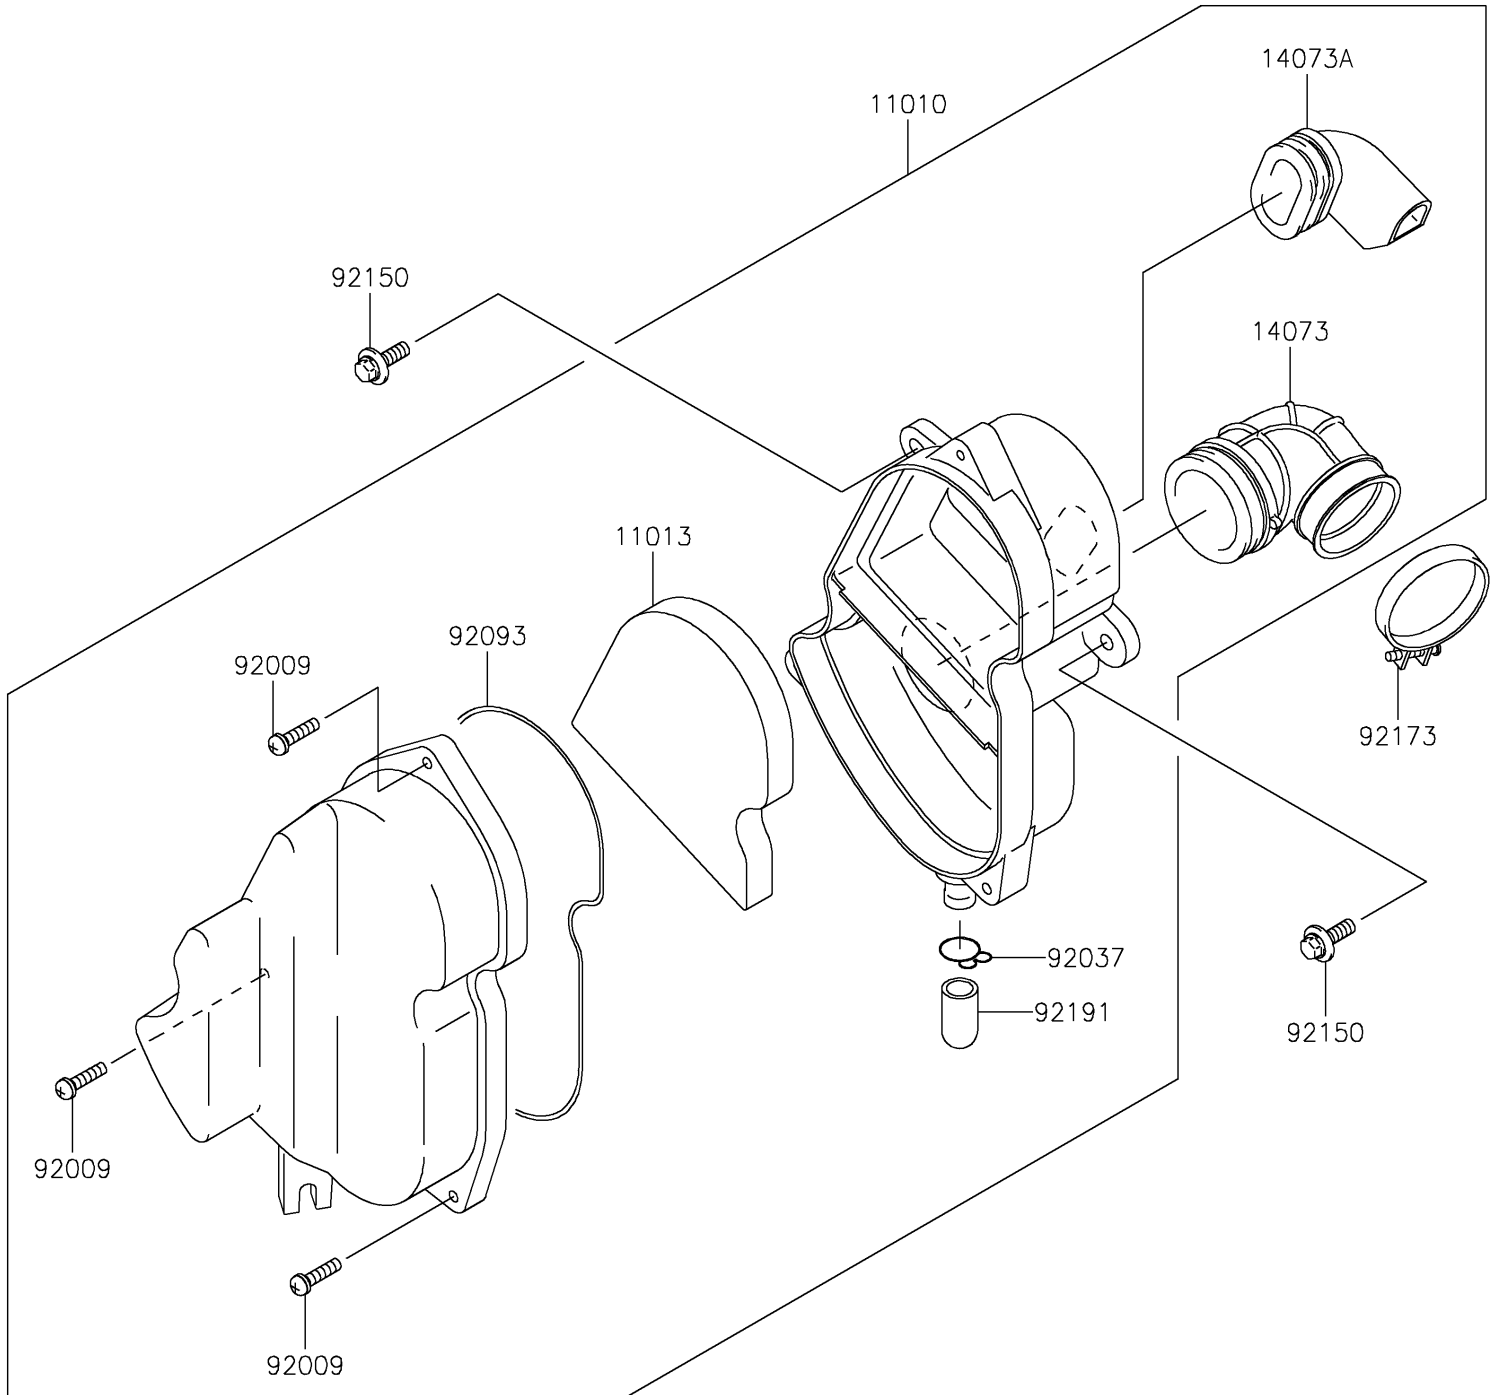

2024 KLX110

PARTS DIAGRAM

Air Cleaner

E1130

2024 KLX110

PARTS LIST

Air Cleaner

ITEM NAME

PART NUMBER

QUANTITY
