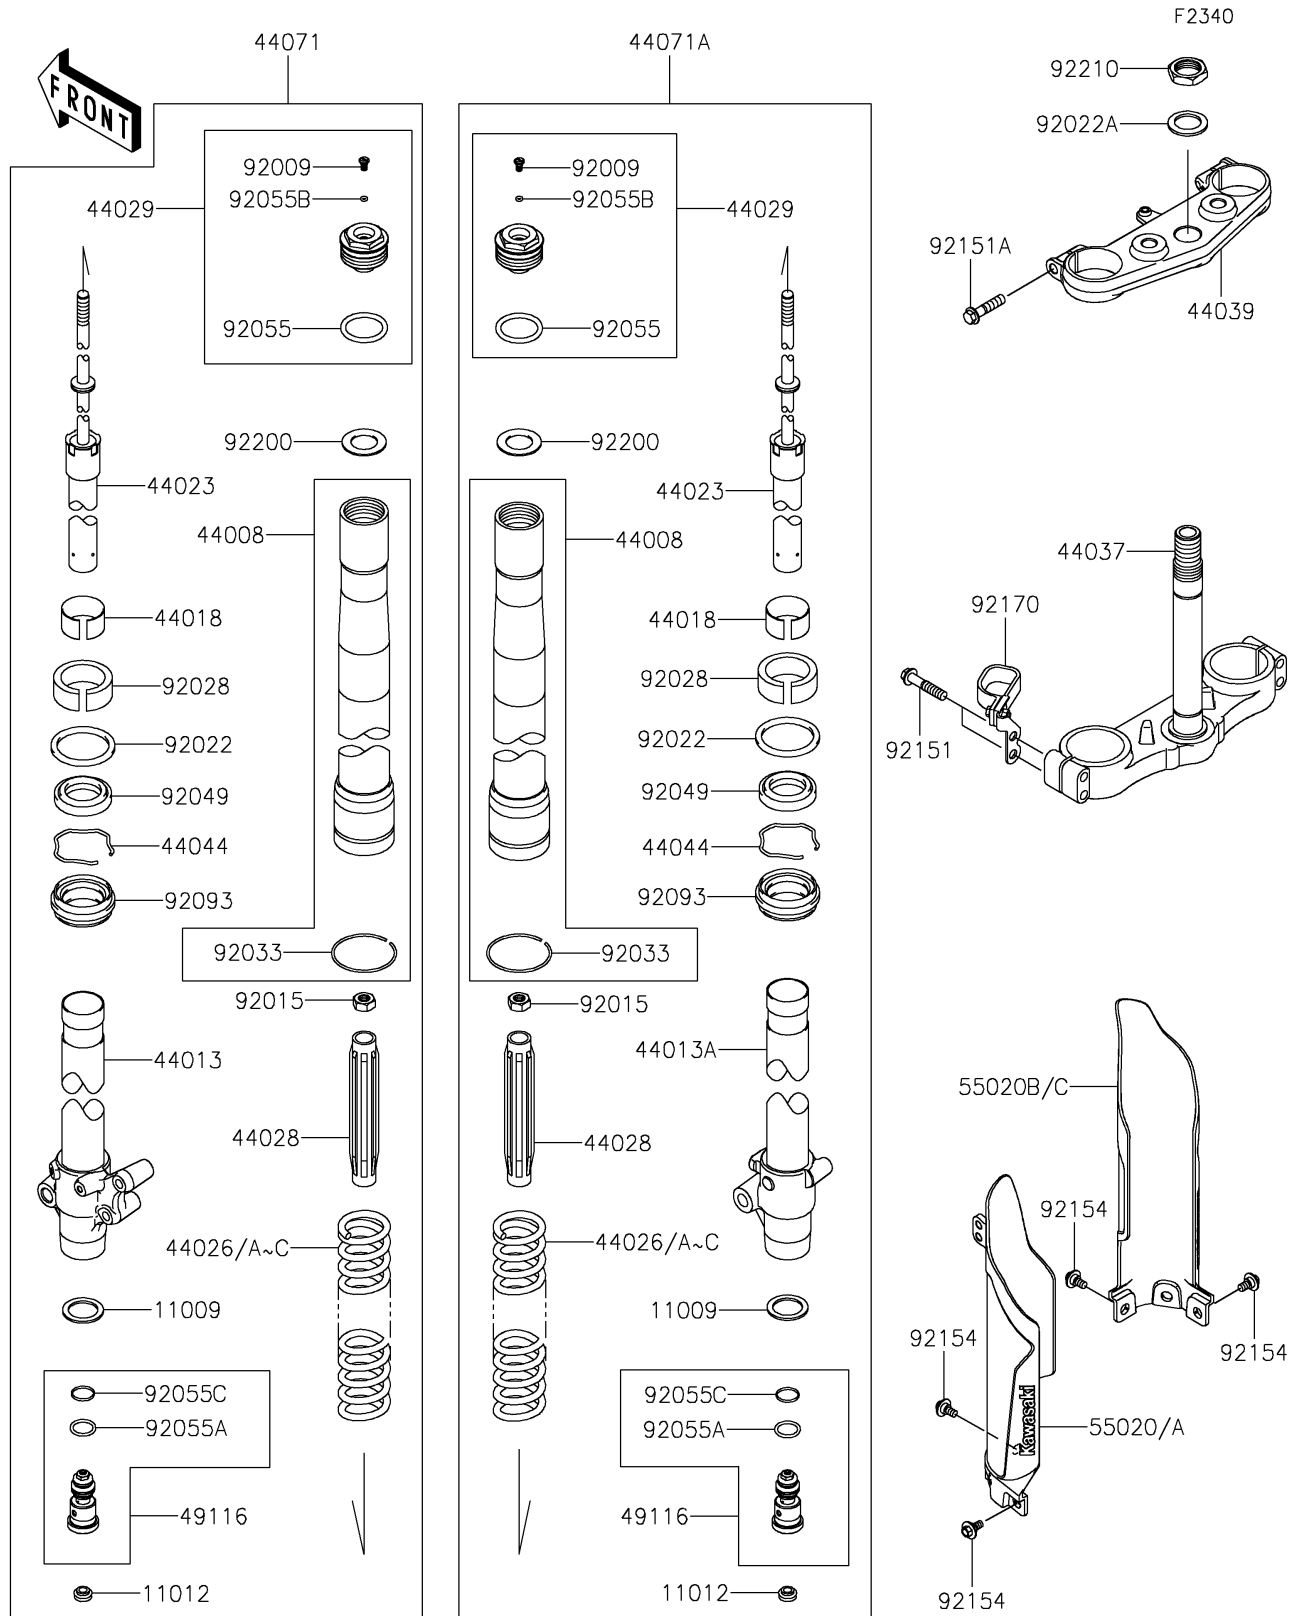

2025 KX™ 85

PARTS DIAGRAM

Front Fork

2025 KX™ 85

PARTS LIST

Front Fork

ITEM NAME	PART NUMBER	QUANTITY
GASKET,FORK CYLINDER BOLT (Ref # 11009)	11009-1592	2
CAP (Ref # 11012)	11012-1692	2
PIPE-FORK OUTER,K.GOLD (Ref # 44008)	44008-0068-828	2
PIPE-FORK INNER,LH (Ref # 44013)	44013-0215	1
PIPE-FORK INNER,RH (Ref # 44013A)	44013-0216	1
PISTON-FORK (Ref # 44018)	44018-1058	2
CYLINDER-SET-FORK (Ref # 44023)	44023-0113	2
SPRING-FRONT FORK,K=2.75N/MM (Ref # 44026)	44026-1633	2
SPRING-FRONT FORK,K=2.84N/MM (Ref # 44026A)	44026-1634	2
SPRING-FRONT FORK,K=2.94N/MM (Ref # 44026B)	44026-1635	2
SPRING-FRONT FORK,K=2.65N/MM (Ref # 44026C)	44026-1671	2
GUIDE-FORK SPRING (Ref # 44028)	44028-1090	2
SEAT-FORK SPRING,G.B.GREEN (Ref # 44029)	44029-0024-50Y	2
HOLDER-FORK UNDER,F.BLACK (Ref # 44037)	44037-0139-21	1
HOLDER-FORK UPPER,F.BLACK (Ref # 44039)	44039-0128-21	1
RING-SNAP (Ref # 44044)	44044-015	2
DAMPER-ASSY,FORK,LH,K.GOLD (Ref # 44071)	44071-1359-59Z	1
DAMPER-ASSY,FORK,RH,K.GOLD (Ref # 44071A)	44071-1360-59Z	1
VALVE-ASSY,BASE (Ref # 49116)	49116-0038	2
GUARD,FORK,LH,L.GREEN (Ref # 55020)	55020-0896-290	1
GUARD,FORK,LH,BLACK (Ref # 55020A)	55020-0896-6D	1
GUARD,FORK,RH,L.GREEN (Ref # 55020B)	55020-0897-290	1
GUARD,FORK,RH,BLACK (Ref # 55020C)	55020-0897-6D	1
SCREW (Ref # 92009)	92009-1568	2
NUT (Ref # 92015)	92015-1839	2
WASHER,FRONT FORK (Ref # 92022)	92022-1275	2
WASHER,STEERING STEM (Ref # 92022A)	92022-1873	1
BUSHING (Ref # 92028)	92028-1656	2
RING-SNAP (Ref # 92033)	92033-0737	2