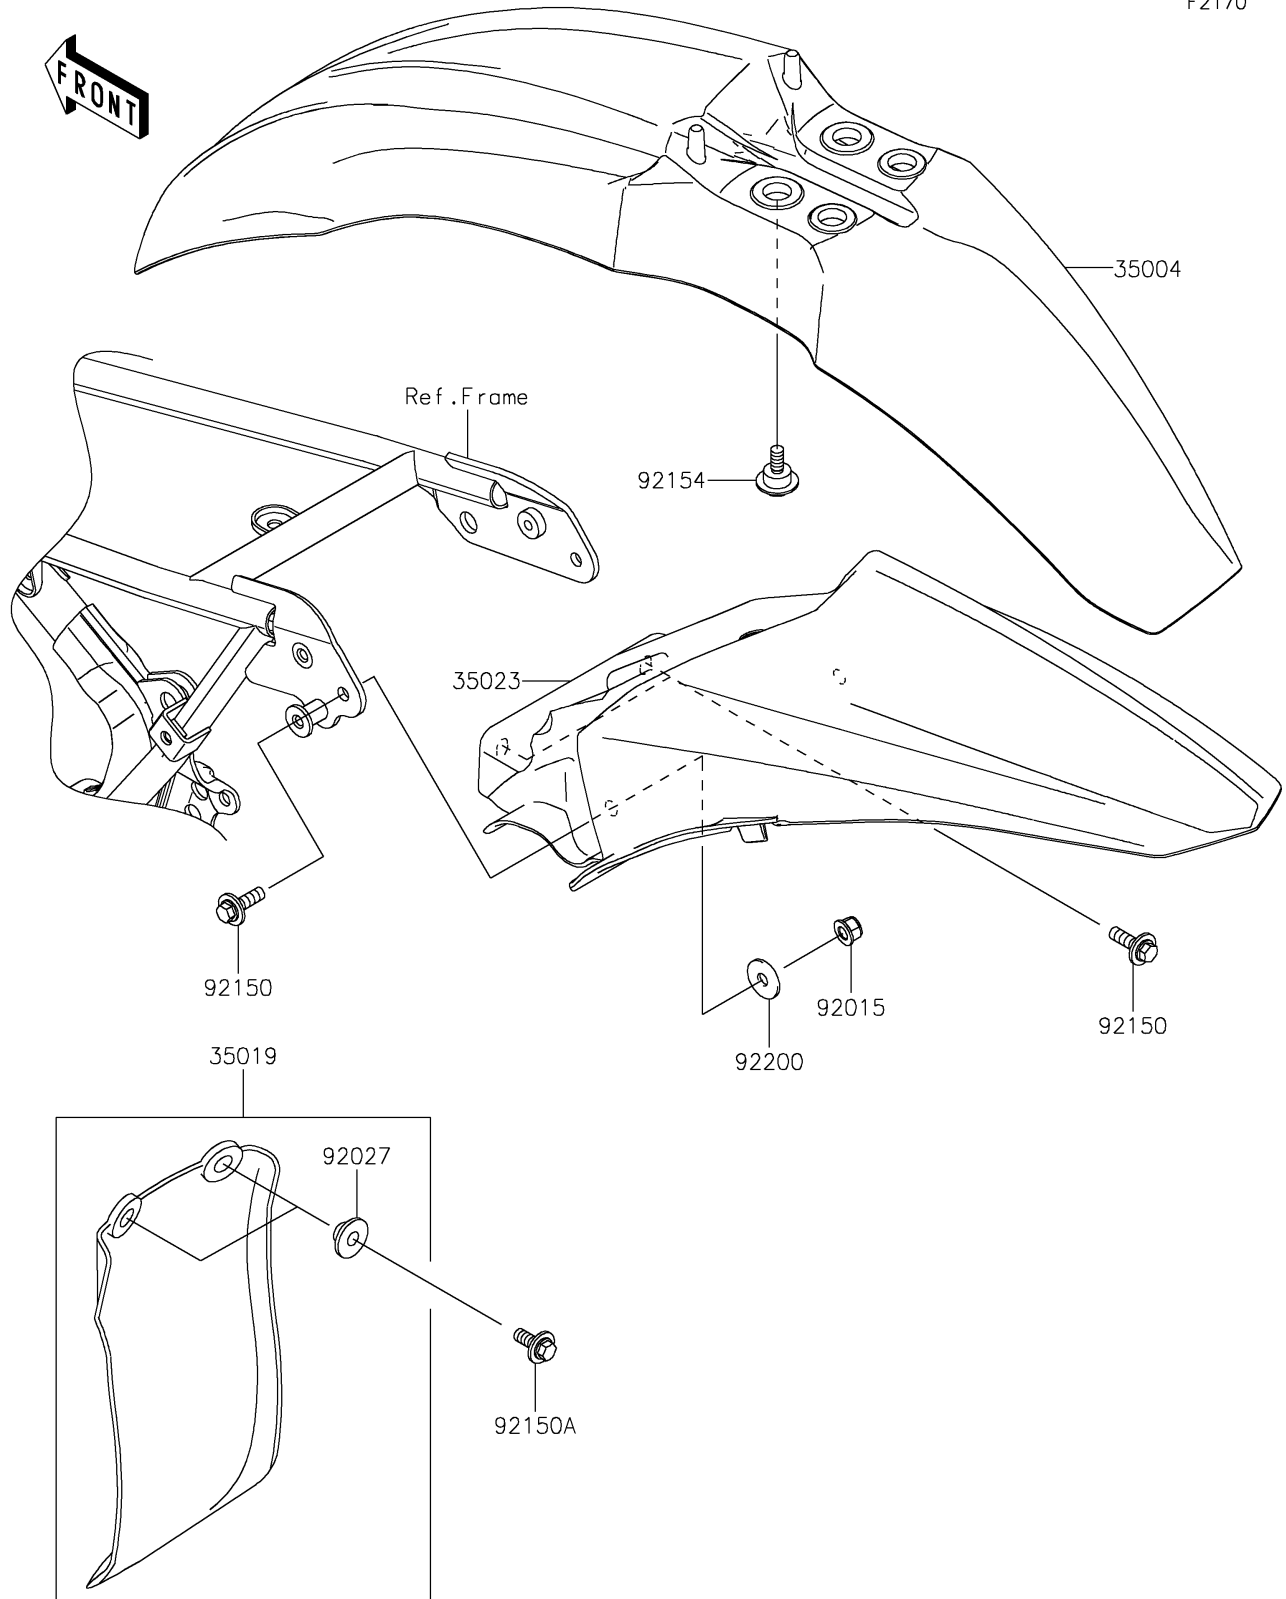

2025 KX™ 85

PARTS DIAGRAM

Fenders

F2170

2025 KX™ 85

PARTS LIST

Fenders

ITEM NAME	PART NUMBER	QUANTITY
FENDER-FRONT,L.GREEN (Ref # 35004)	35004-0329-290	1
FLAP,REAR FENDER (Ref # 35019)	35019-0080	1
FENDER-REAR,L.GREEN (Ref # 35023)	35023-0374-290	1
NUT,LOCK,FLANGED,6MM (Ref # 92015)	92015-1339	2
COLLAR (Ref # 92027)	92027-1757	2
BOLT,FLANGED,6X20 (Ref # 92150)	92150-1339	4
BOLT,FLANGED,6X16 (Ref # 92150A)	92150-1506	2
BOLT,6X18.5 (Ref # 92154)	92154-0972	4
WASHER,6.5X20X1.6 (Ref # 92200)	92200-0283	2