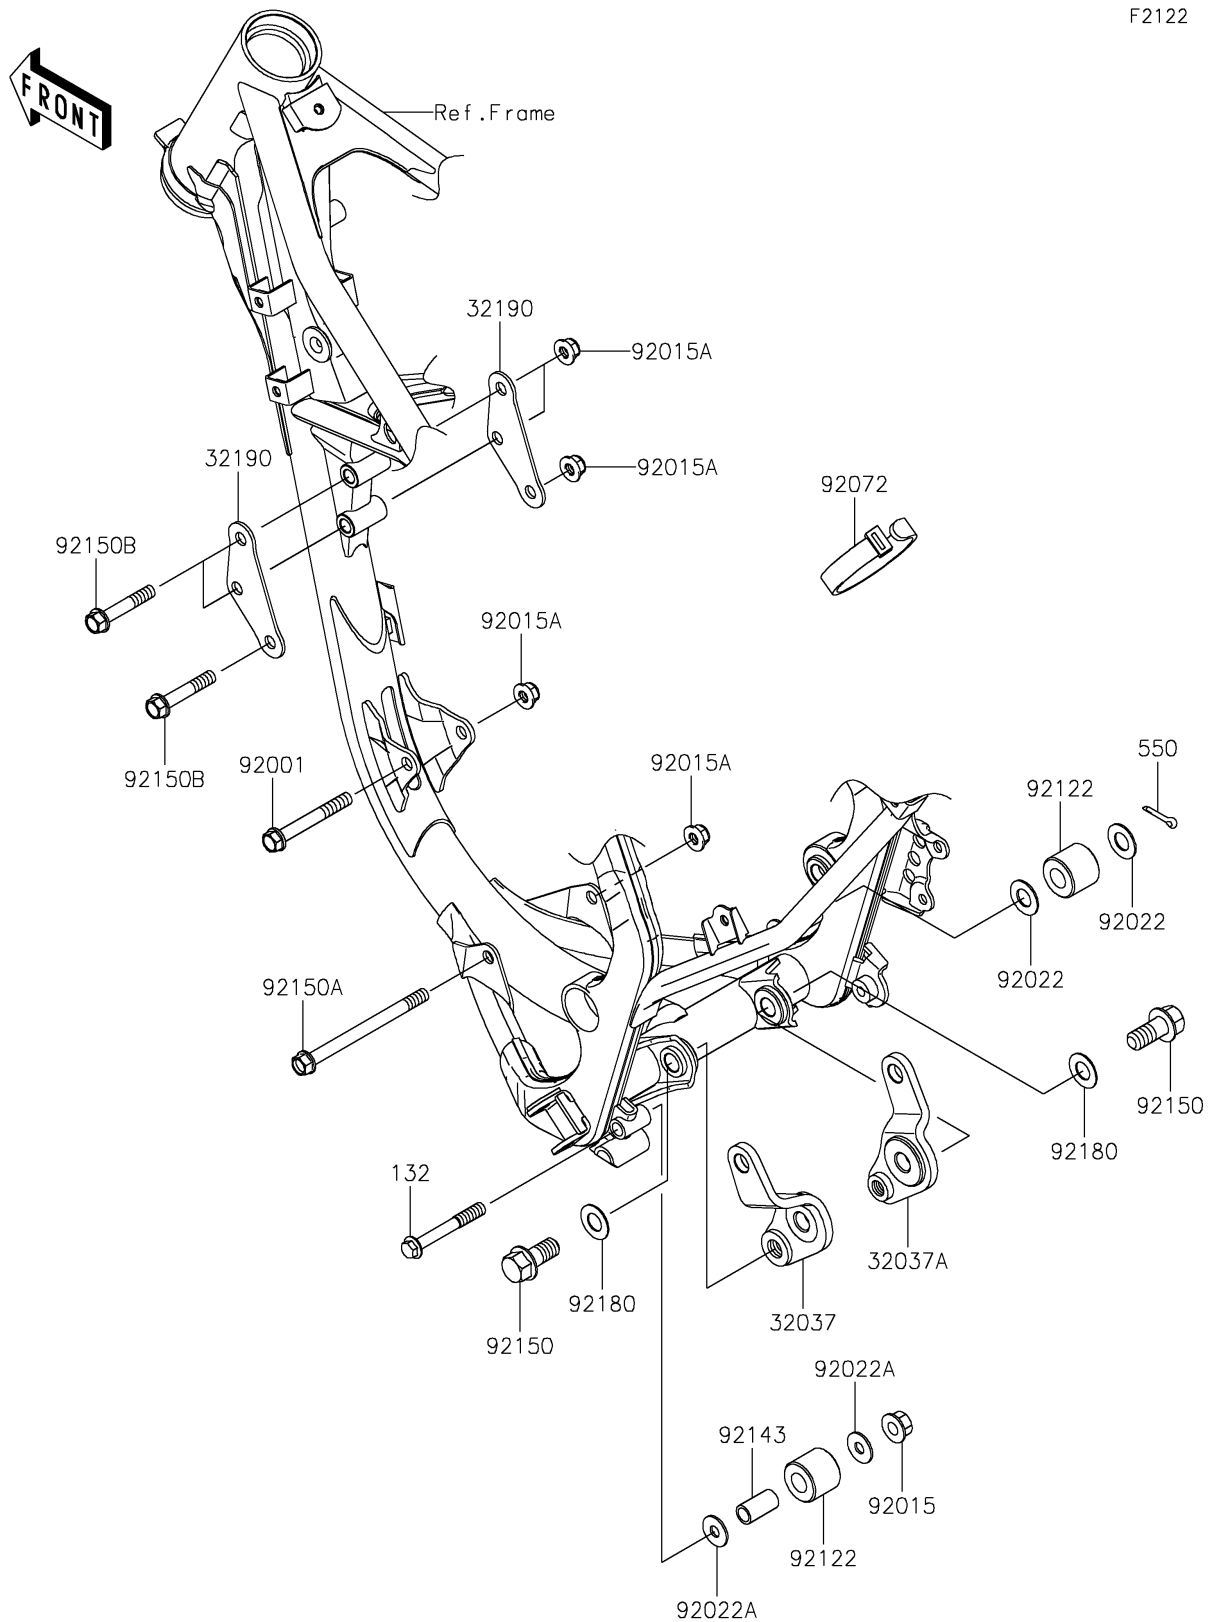

## PARTS DIAGRAM

### Engine Mount

F2122

## PARTS LIST

### Engine Mount

ITEM NAME	PART NUMBER	QUANTITY
BRACKET-SHOCKABSORBER (Ref # 32037)	32037-1552	1
BRACKET-SHOCKABSORBER (Ref # 32037A)	32037-1553	1
BRACKET-ENGINE,HEAD (Ref # 32190)	32190-1119	2
BOLT,FLANGED,8X63 (Ref # 92001)	92001-1006	1
NUT,FLANGED,8MM (Ref # 92015)	92015-1406	1
NUT,8MM (Ref # 92015A)	92015-1432	5
WASHER (Ref # 92022)	92022-107	2
WASHER,8.5X20X1.6 (Ref # 92022A)	92022-1561	2
BAND,L=140 (Ref # 92072)	92072-1293	4
ROLLER,CHAIN GUIDE (Ref # 92122)	92122-1213	2
COLLAR,9.5X12.7X25 (Ref # 92143)	92143-1432	1
BOLT,FLANGED,12X27 (Ref # 92150)	92150-1359	2
BOLT,FLANGED,8X105 (Ref # 92150A)	92150-1482	1
BOLT,FLANGED,8X45 (Ref # 92150B)	92150-1487	3
SHIM,12.5X24X0.5 (Ref # 92180)	92180-1060	2
BOLT-FLANGED-SMALL,8X60 (Ref # 132)	132BA0860	1
PIN-COTTER,2.5X18 (Ref # 550)	550AA2518	1