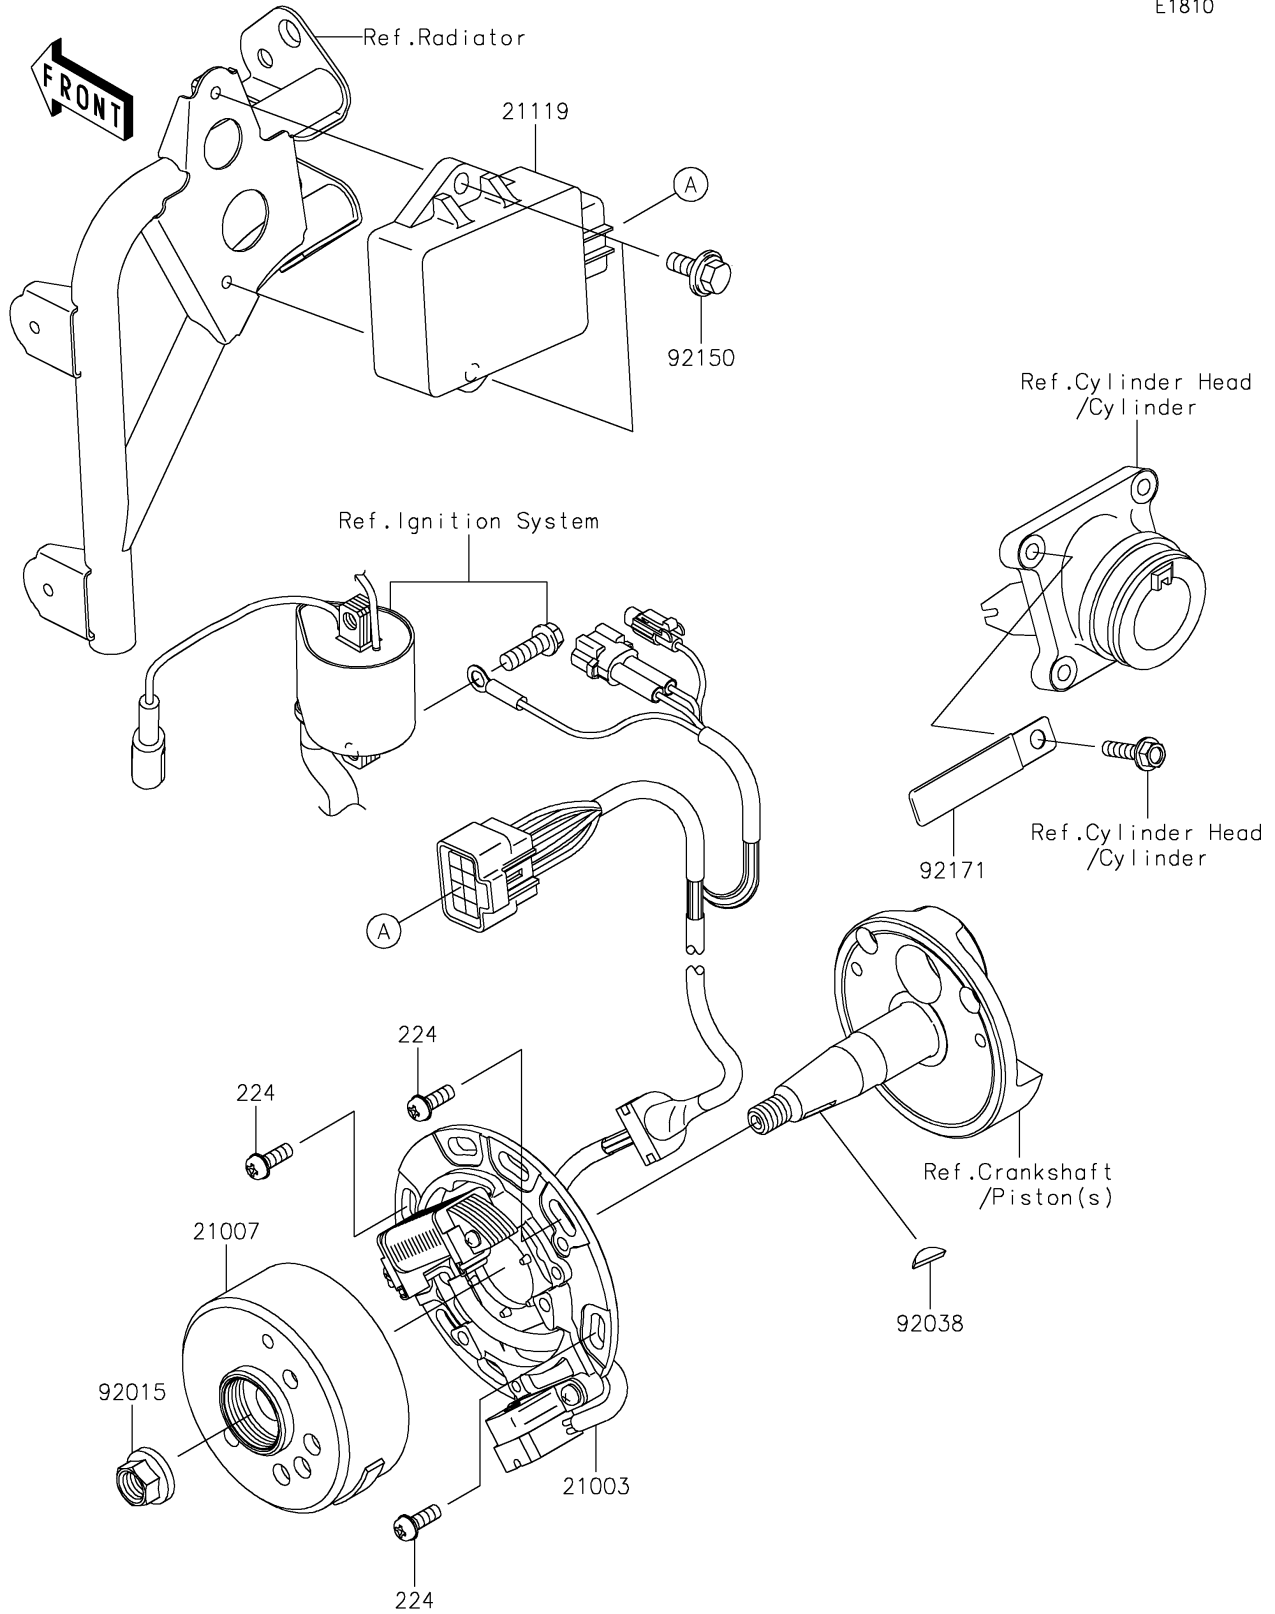

## PARTS DIAGRAM

### Generator

E1810

## PARTS LIST

### Generator

ITEM NAME	PART NUMBER	QUANTITY
STATOR (Ref # 21003)	21003-0219	1
ROTOR,I=4.0 (Ref # 21007)	21007-0073	1
IGNITER (Ref # 21119)	21119-0587	1
NUT,FLANGED,10MM (Ref # 92015)	92015-077	1
KEY,WOODRUFF (Ref # 92038)	92038-001	1
BOLT,FLANGED,6X16 (Ref # 92150)	92150-1506	2
CLAMP,L=60 (Ref # 92171)	92171-0652	1
SCREW-PAN-WP-CROS,6X14 (Ref # 224)	224AA0614	3