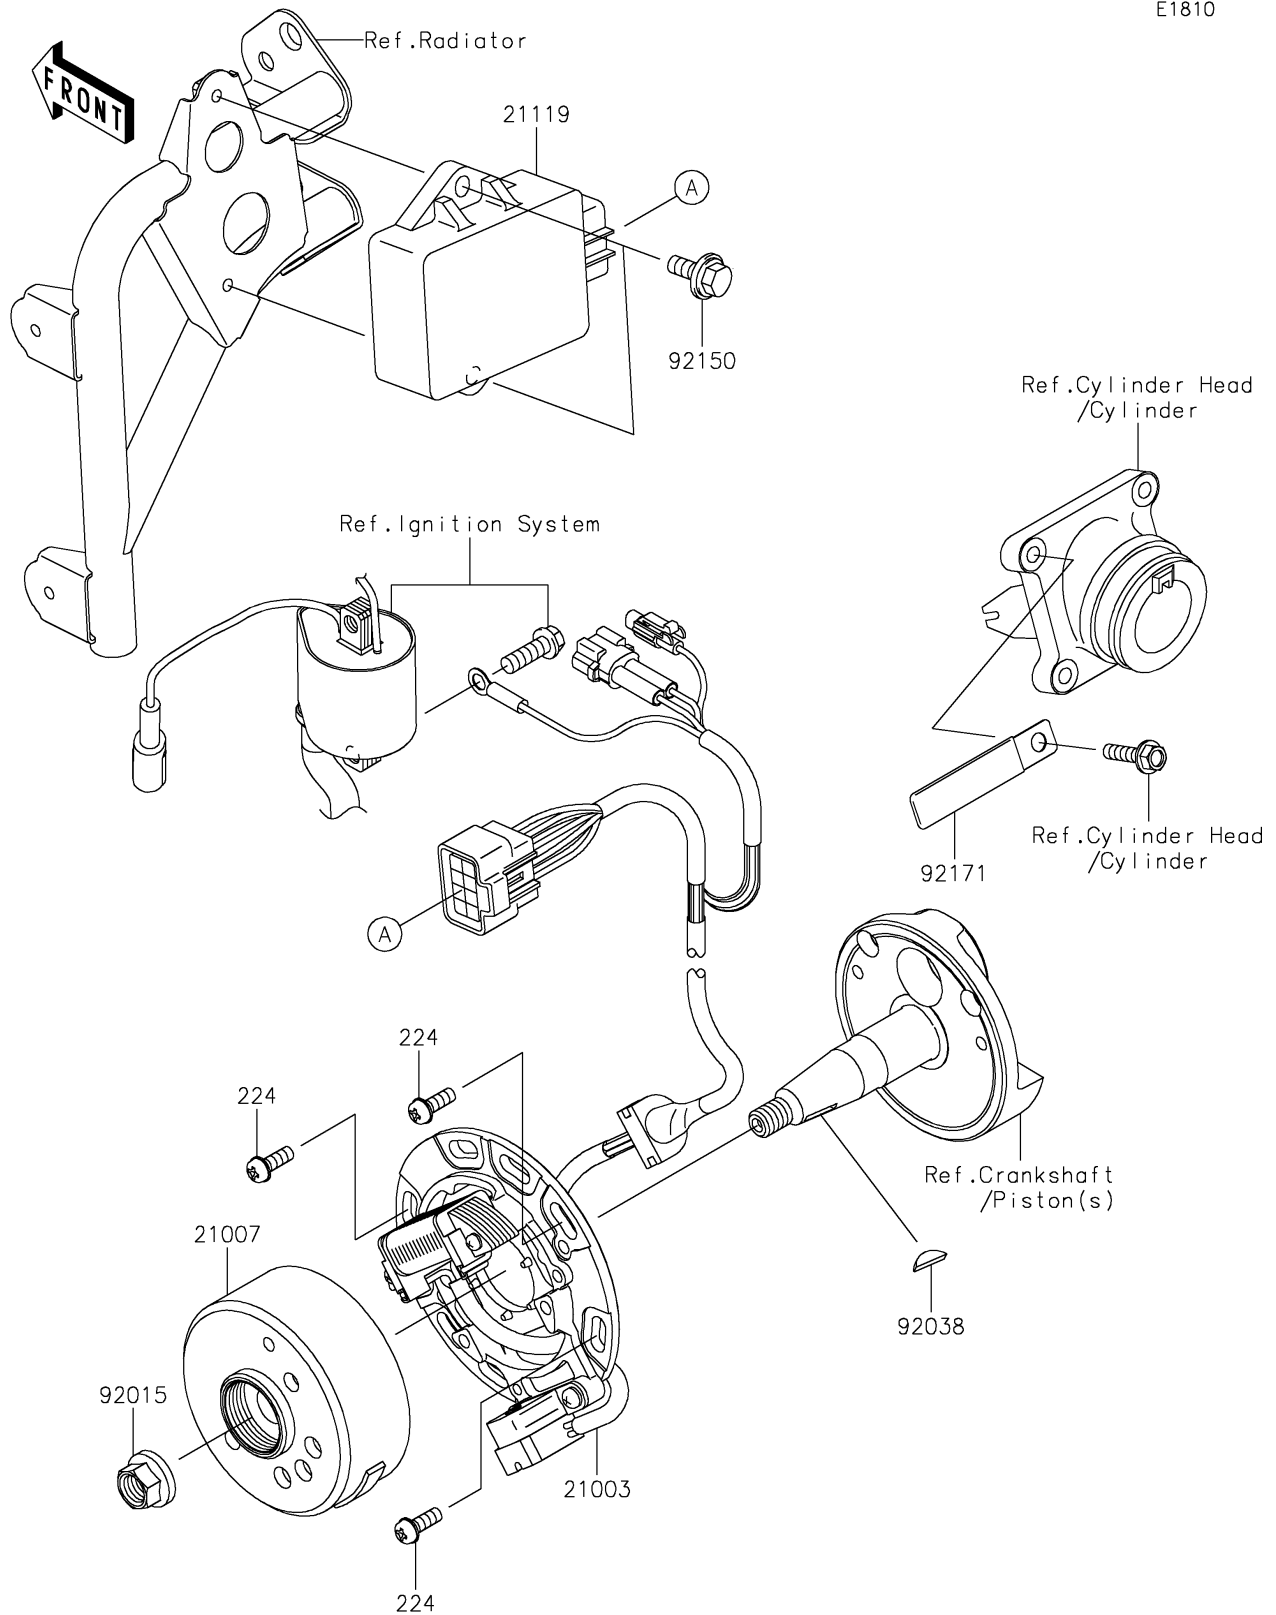

2025 KX™ 85

PARTS DIAGRAM

Generator

E1810

2025 KX™ 85

PARTS LIST

Generator

Kawasaki

Let the Good Times Roll®

ITEM NAME

PART NUMBER

QUANTITY
