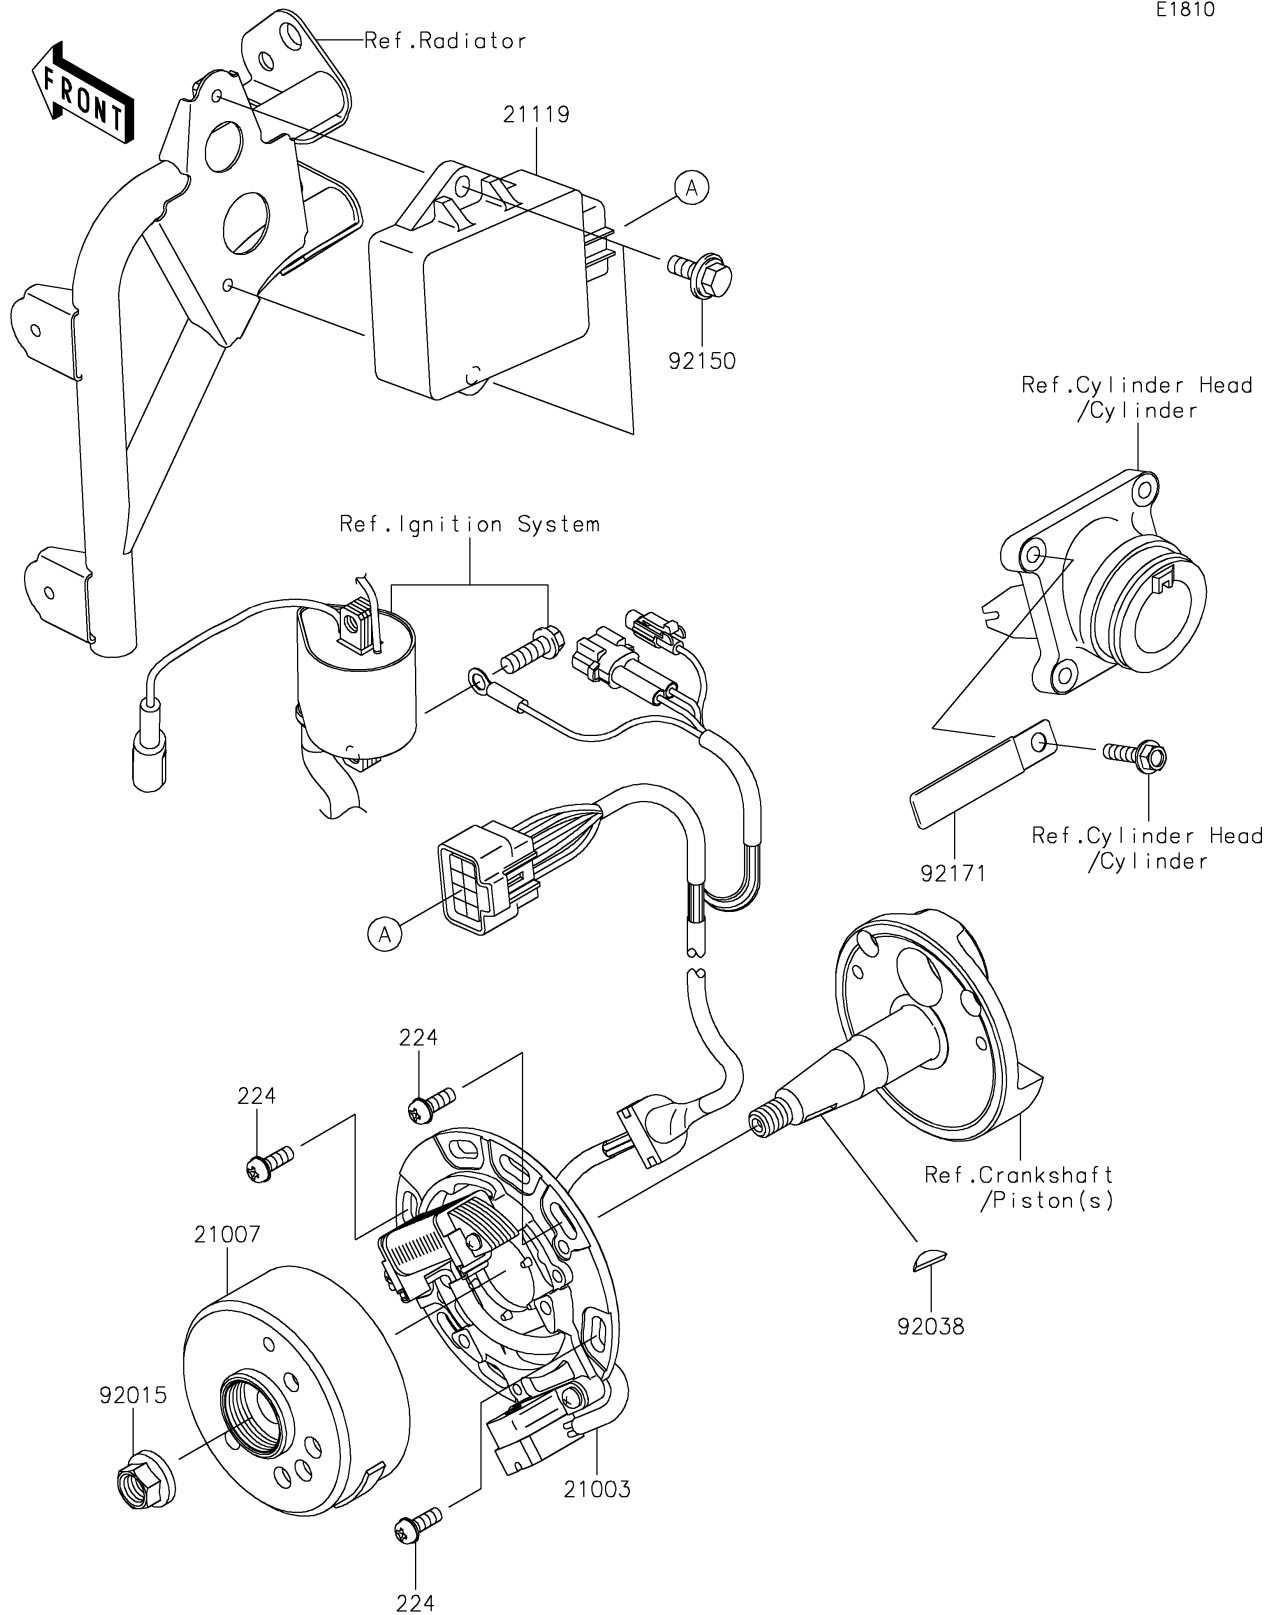

2024 KX™ 85

PARTS DIAGRAM

Generator

E1810

2024 KX™ 85

PARTS LIST

Generator

Kawasaki

Let the Good Times Roll®

ITEM NAME

PART NUMBER

QUANTITY
